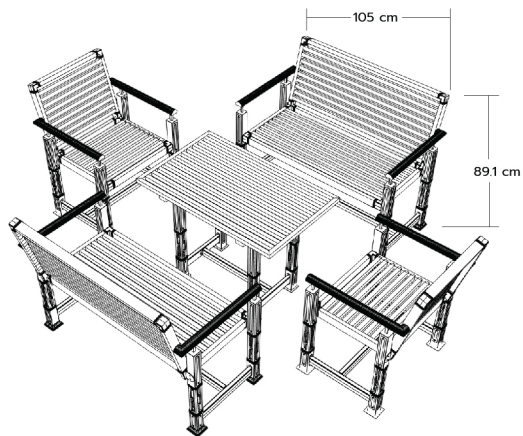

สีดำ + ปิดซาฮารา

Furniture Set : ชุดโต๊ะสนาม

SET-CB2A

โต๊ะสนาม	1
เก้าอี้ (เตี้ย)	2

ราคาชุดละ

16,000.-

บาท / ชุด

KN-4/RD (55 cm)

12

KN-408A (55 cm)

5

SET-CB3A

โต๊ะสนาม	1
เก้าอี้ (เตี้ย)	2
เก้าอี้ (สูง)	2

ราคาชุดละ

32,000.-

บาท / ชุด