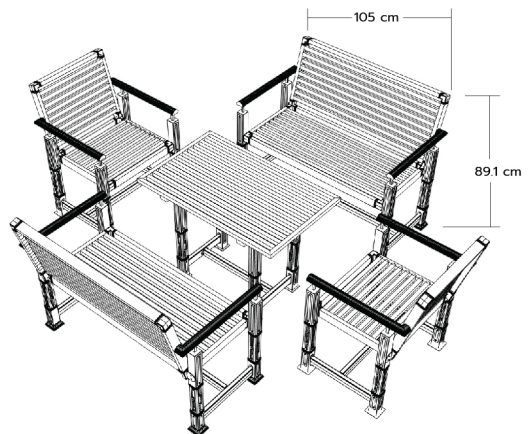

SET-CB2A

โต๊ะสนาม	1
เก้าอี้ (เตี้ย)	2

ราคาชุดละ

16,000.-

บาท / ชุด

KN-4/RD (55 cm)

12

KN-PJ1 (55 cm)

5

SET-CB3A

โต๊ะสนาม	1
เก้าอี้ (เตี้ย)	2
เก้าอี้ (สูง)	2

ราคาชุดละ

32,000.-

บาท / ชุด

KN-4/RD (55 cm)

20