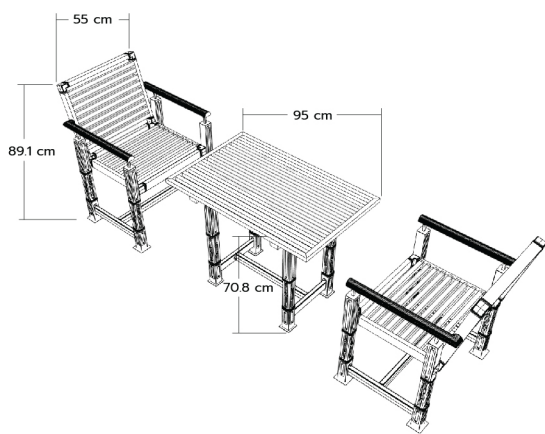

KN-4/RD (55 cm)

20

KN-408A (55 cm)

9

Furniture Set : ชุดโต๊ะสนาม

SET-CB2A

โต๊ะสนาม	1
เก้าอี้ (เตี้ย)	2

ราคาชุดละ

16,000.-

บาท / ชุด

KN-4/RD (55 cm)

12

KN-4PJ11/RD (55 cm)

5

SET-CB3A

โต๊ะสนาม	1
เก้าอี้ (เตี้ย)	2
เก้าอี้ (สูง)	2