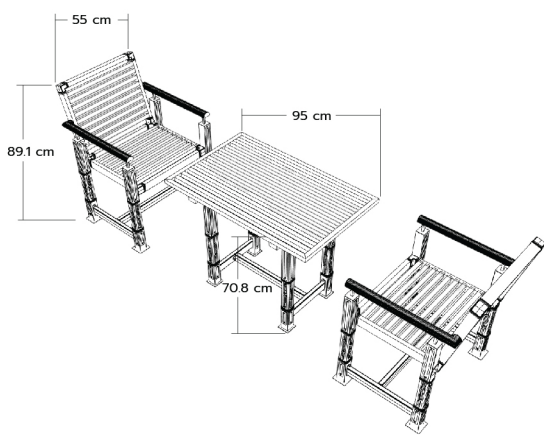

Furniture Set : ชุดโต๊ะสนาม

SET-CB2A

โต๊ะสนาม	1
เก้าอี้ (เตี้ย)	2

ราคาชุดละ

16,000.-

บาท / ชุด

KN-4DLR/RD (55 cm)

5

KN-407EB/RD (55 cm)

12