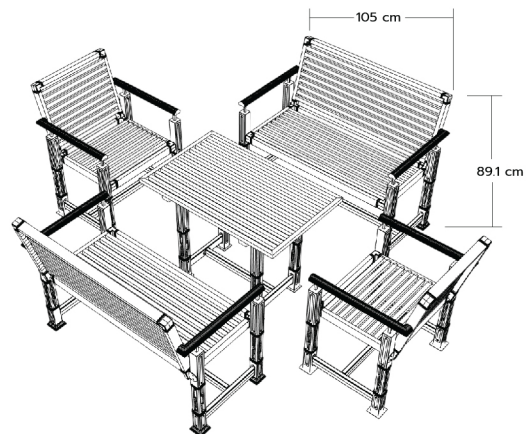

KN-4/RD (55 cm)

20

KN-408A (55 cm)

9

Furniture Set : ชุดโต๊ะสนาม

SET-CB2A

โต๊ะสนาม	1
เก้าอี้ (เตี้ย)	2

ราคาชุดละ

16,000.-

บาท / ชุด

KN-4/RD (55 cm)

12

KN-4PJ11/RD (55 cm)

5

SET-CB3A

โต๊ะสนาม	1
เก้าอี้ (เตี้ย)	2
เก้าอี้ (สูง)	2