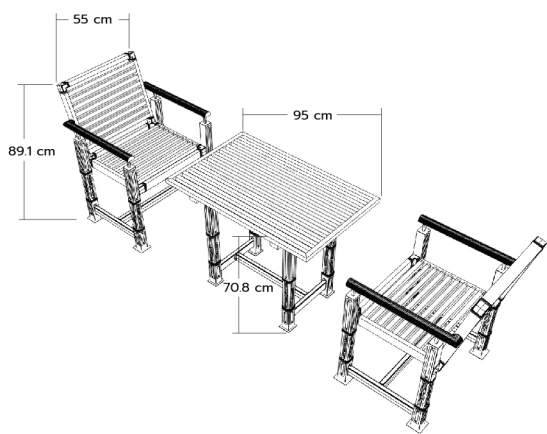

16,000.-

บาท / ชุด

KN-4/RD (55 cm)

12

KN-4PJ11/RD (55 cm)

5

SET-CB3A

โต๊ะสนาม	1
เก้าอี้ (เตี้ย)	2
เก้าอี้ (สูง)	2

ราคาชุดละ

32,000.-

บาท / ชุด

KN-4/RD (55 cm)

20

KN-4PJ11/RD (55 cm)

9

Furniture Set : ชุดโต๊ะสนาม

SET-CB2A

โต๊ะสนาม	1
เก้าอี้ (เตี้ย)	2

ราคาชุดละ

16,000.-

บาท / ชุด

KN-4/RD (55 cm)

12

KN-PJ1 (55 cm)