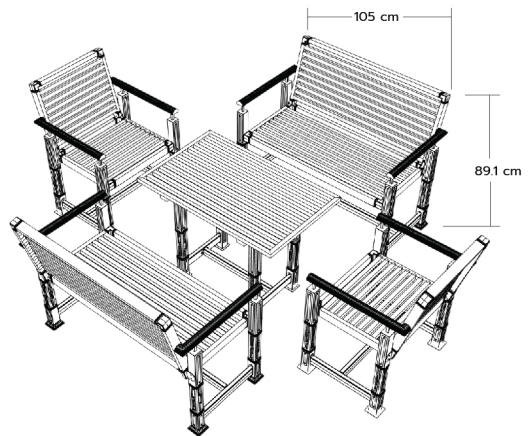

5

SET-CB3A

โต๊ะสนาม	1
เก้าอี้ (เตี้ย)	2
เก้าอี้ (สูง)	2

ราคาชุดละ

32,000.-

บาท / ชุด

KN-4/RD (55 cm)

20

KN-PJ1 (55 cm)

9

Furniture Set : ชุดโต๊ะสนาม

SET-CB2A

โต๊ะสนาม	1
เก้าอี้ (เตี้ย)	2

ราคาชุดละ

16,000.-

บาท / ชุด

KN-4DLR/RD (55 cm)

5

KN-407EB/RD (55 cm)

12

SET-CB3A

โต๊ะสนาม	1
เก้าอี้ (เตี้ย)	2
เก้าอี้ (สูง)	2

ราคาชุดละ

32,000.-