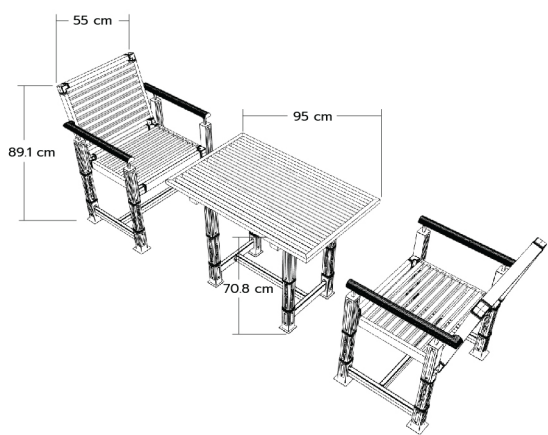

Furniture Set : ชุดโต๊ะสนาม

SET-CB2A

โต๊ะสนาม	1
เก้าอี้ (เตี้ย)	2

ราคาชุดละ

16,000.-

บาท / ชุด

KN-4/RD (55 cm)

12

KN-408A (55 cm)

5