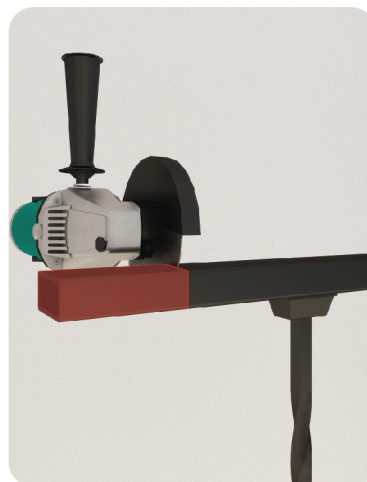

SP EMPIRE

แบบलयขายดี

รั้วเหล็กดัดสำเร็จรูป

Fence รั้ว

ระบบทำสี 2 ชั้น
ป้องกันสนิมและรอยขีดข่วน

ติดตั้งได้ทันที
ไม่ต้องรอช่าง

ปลอดภัยต่อสะเก็ดไฟ
ไม่ต้องเชื่อมหน้างาน

แข็งแรง นานา
ทนแดด ทนฝน รองรับทุกสภาพอากาศ

รองรับ **ทุกระดับราคา**
ด้วยสเปก ที่แตกต่าง

■ 12 mm.

■ 10 mm.

ประกอบ

ราวรั้วเข้ากับข้อต่อ
และแท่งประดับ

ขันน็อต

แท่งประดับเพื่อยึดติด
ราวรั้วและติดฝาครอบเพลท

ทาบ/ตัด

ราวส่วนเกินก่อนทำการ
เลียบประกอบกับข้อต่อ

เลียบ

ข้อต่อรั้วสำหรับยึดติดกำแพง

ທຸດ 1 ແມັດ

(ຮະຍະໄມ້ເກີນ 1 ແມັດ)

ທຸດ 2 ແມັດ

(ຮະຍະໄມ້ເກີນ 2 ແມັດ)

ທຸດ 4 ແມັດ