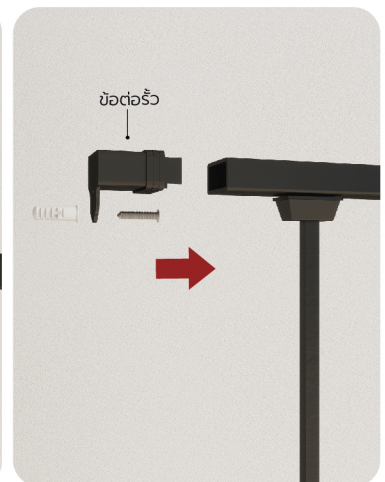

SP EMPIRE

แบบलयขายดี

รั้วเหล็กดัดสำเร็จรูป

Fence รั้ว

ระบบทำสี 2 ชั้น
ป้องกันสนิมและรอยขีดข่วน

ติดตั้งได้ทันที
ไม่ต้องรอช่าง

ปลอดภัยต่อสะเก็ดไฟ
ไม่ต้องเชื่อมหน้างาน

แข็งแรง นานา
ทนแดด ทนฝน รองรับทุกสภาพอากาศ

รองรับ **ทุกระดับราคา**
ด้วยสเปก ที่แตกต่าง

■ 12 mm.

■ 10 mm.

ประกอบ

ราวรั้วเข้ากับข้อต่อ
และแท่งประดับ

ขันน็อต

แท่งประดับเพื่อยึดติด
ราวรั้วและติดฝาครอบเพลท

ทาบ/ตัด

ราวส่วนเกินก่อนทำการ
เลียบประกอบกับข้อต่อ

เลียบ

ข้อต่อรั้วสำหรับยึดติดกำแพง

ທຸດ 1 ແມັດ

(ຮະຍະໄມ້ເກີນ 1 ແມັດ)

ທຸດ 2 ແມັດ

(ຮະຍະໄມ້ເກີນ 2 ແມັດ)

ທຸດ 4 ແມັດ