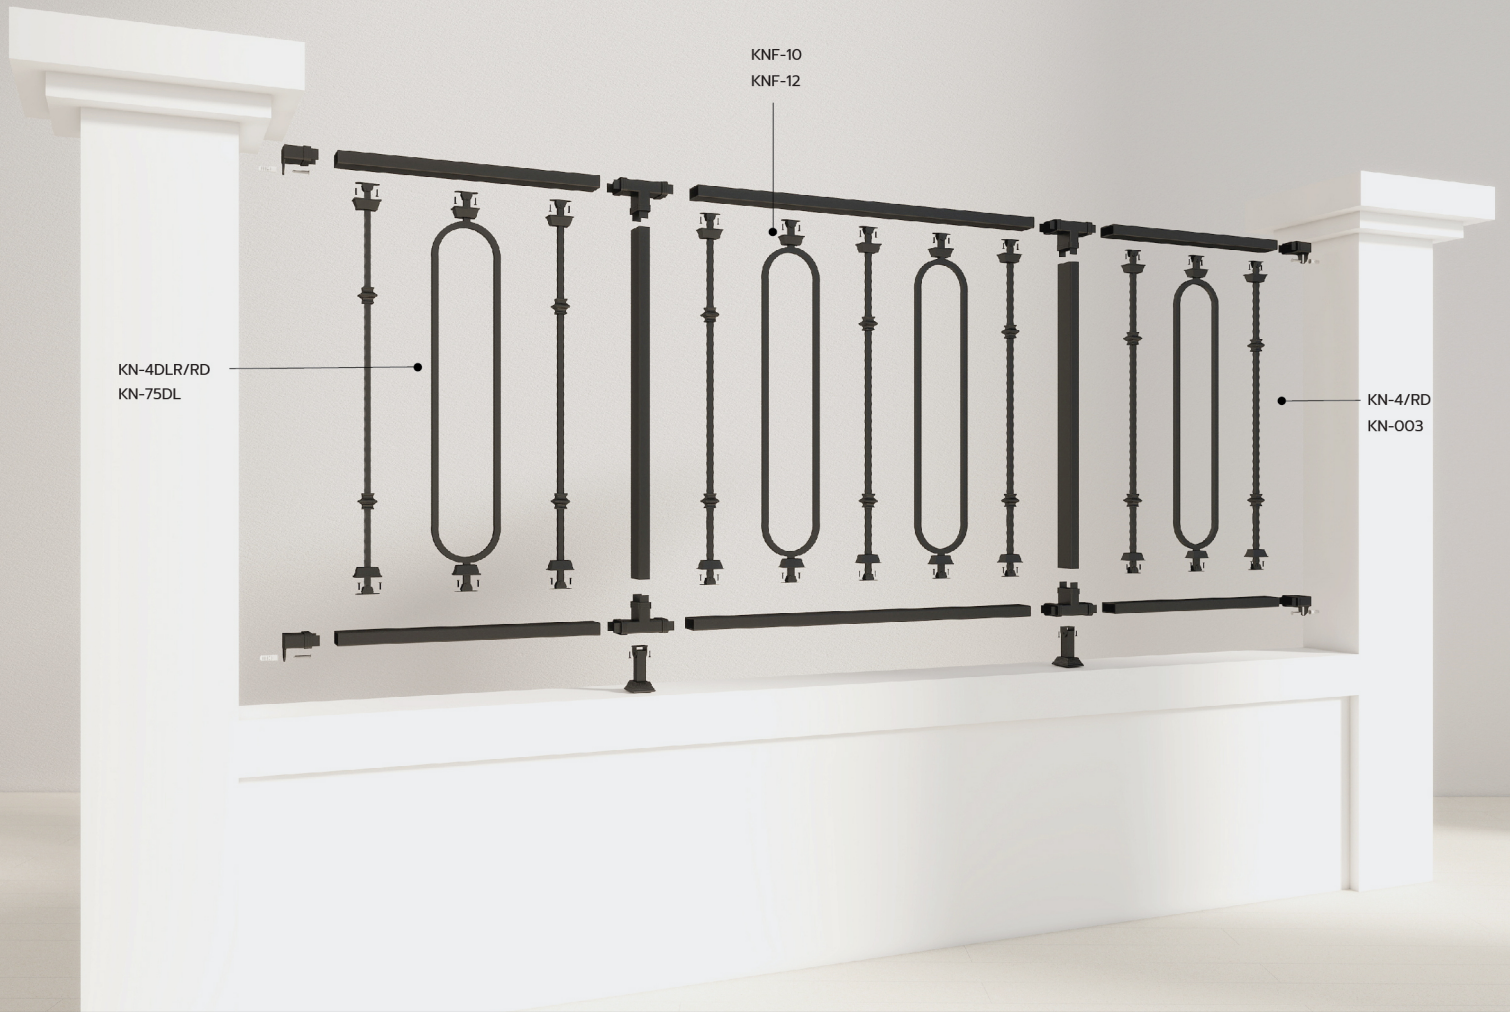

รองรับ **ทุกระดับราคา**
ด้วยสเปก ที่แตกต่าง

■ 12 mm.

■ 10 mm.

ประกอบ

ราวรั้วเข้ากับข้อต่อ
และแท่งประดับ

ขันน็อต

แท่งประดับเพื่อยึดติด
ราวรั้วและติดฝาครอบเพลท

ทาบ/ตัด

2,402.-	3,302.-	4,563.-	6,408.-	12,134.-	13,244.-
1 1 4 14 4 3	1 1 4 14 4 3	1 1 4 28 7 7	1 1 4 28 7 7	2 2 4 2 2 2 2 56 14 14	2 2 4 2 2 2 2 56 14 14

ຮຸດ 1 ແມັດ

(ຮະຍະໄມ້ເກີນ 1 ແມັດ)

ຮຸດ 2 ແມັດ

(ຮະຍະໄມ້ເກີນ 2 ແມັດ)

ຮຸດ 4 ແມັດ

(ຮະຍະ 2 - 4 ແມັດ)

3,480.-	4,224.-	6,319.-	8,092.-	12,734.-	14,692.-
1 1 4 14 4 3	1 1 4 14 4 3	1 1 4 28 7 7	1 1 4 28 7 7	2 2 4 2 2 2 2 56 14 14	2 2 4 2 2 2 2 56 14 14

ຮຸດ 1 ແກນ

(ຮະຍະໄມ້ເກີນ 1 ແກນ)