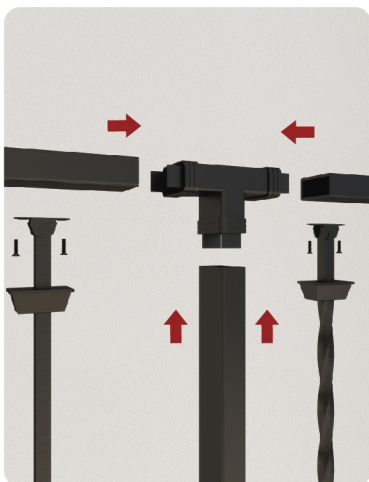

SP EMPIRE

แบบलयขายดี

รั้วเหล็กดัดสำเร็จรูป

Fence รั้ว

ระบบทำสี 2 ชั้น
ป้องกันสนิมและรอยขีดข่วน

ติดตั้งได้ทันที
ไม่ต้องรอช่าง

ปลอดภัยต่อสะเก็ดไฟ
ไม่ต้องเชื่อมหน้างาน

แข็งแรง นานา
ทนแดด ทนฝน รองรับทุกสภาพอากาศ

รองรับ **ทุกระดับราคา**
ด้วยสเปก ที่แตกต่าง

■ 12 mm.

■ 10 mm.

ประกอบ

ราวรั้วเข้ากับข้อต่อ
และแท่งประดับ

ขันน็อต

แท่งประดับเพื่อยึดติด
ราวรั้วและติดฝาครอบเพลท

ทาบ/ตัด

ราวส่วนเกินก่อนทำการ
เลียบประกอบกับข้อต่อ

เลียบ

ข้อต่อรั้วสำหรับยึดติดกำแพง

ທຸດ 1 ແມັດ

(ຮະຍະໄມ້ເກີນ 1 ແມັດ)

ທຸດ 2 ແມັດ

(ຮະຍະໄມ້ເກີນ 2 ແມັດ)

ທຸດ 4 ແມັດ