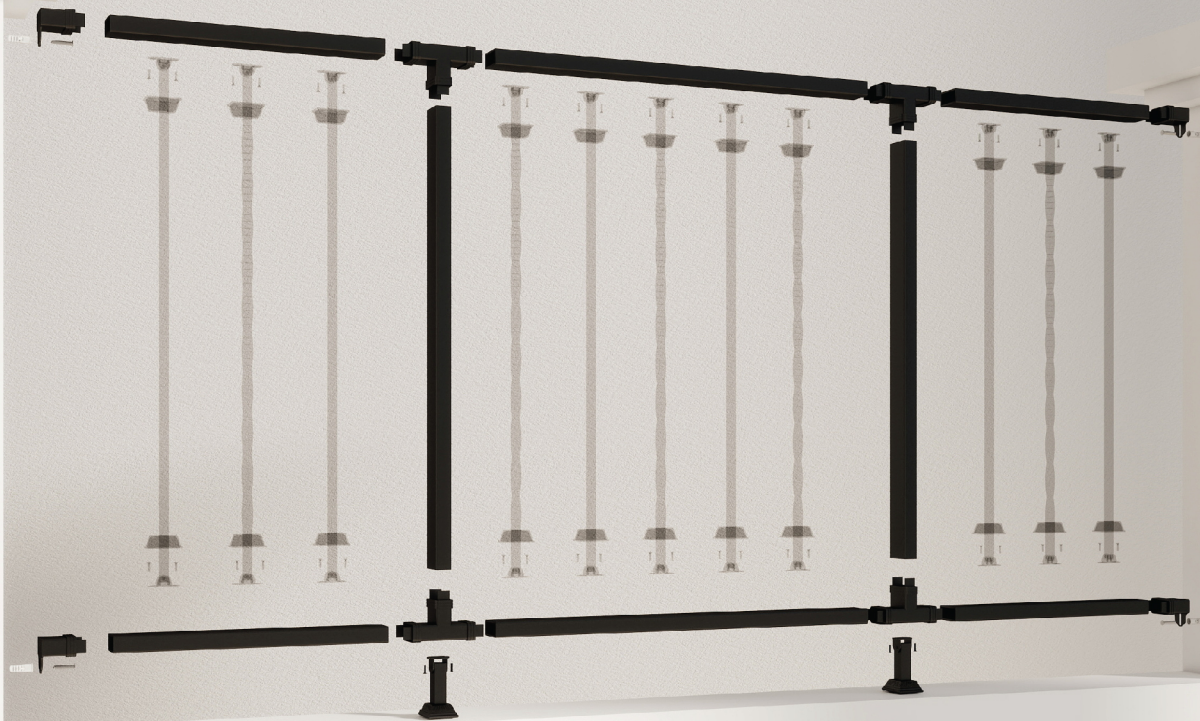

SP EMPIRE

แบบलयขายดี

รั้วเหล็กดัดสำเร็จรูป

Fence รั้ว

ระบบทำสี 2 ชั้น
ป้องกันสนิมและรอยขีดข่วน

ติดตั้งได้ทันที
ไม่ต้องรอช่าง

ปลอดภัยต่อสะเก็ดไฟ
ไม่ต้องเชื่อมหน้างาน

แข็งแรง นานา
ทนแดด ทนฝน รองรับทุกสภาพอากาศ

รองรับ **ทุกระดับราคา**
ด้วยสเปก ที่แตกต่าง

■ 12 mm.

■ 10 mm.

ประกอบ

ราวรั้วเข้ากับข้อต่อ
และแท่งประดับ

ขันน็อต

แท่งประดับเพื่อยึดติด
ราวรั้วและติดฝาครอบเพลท

ทาบ/ตัด