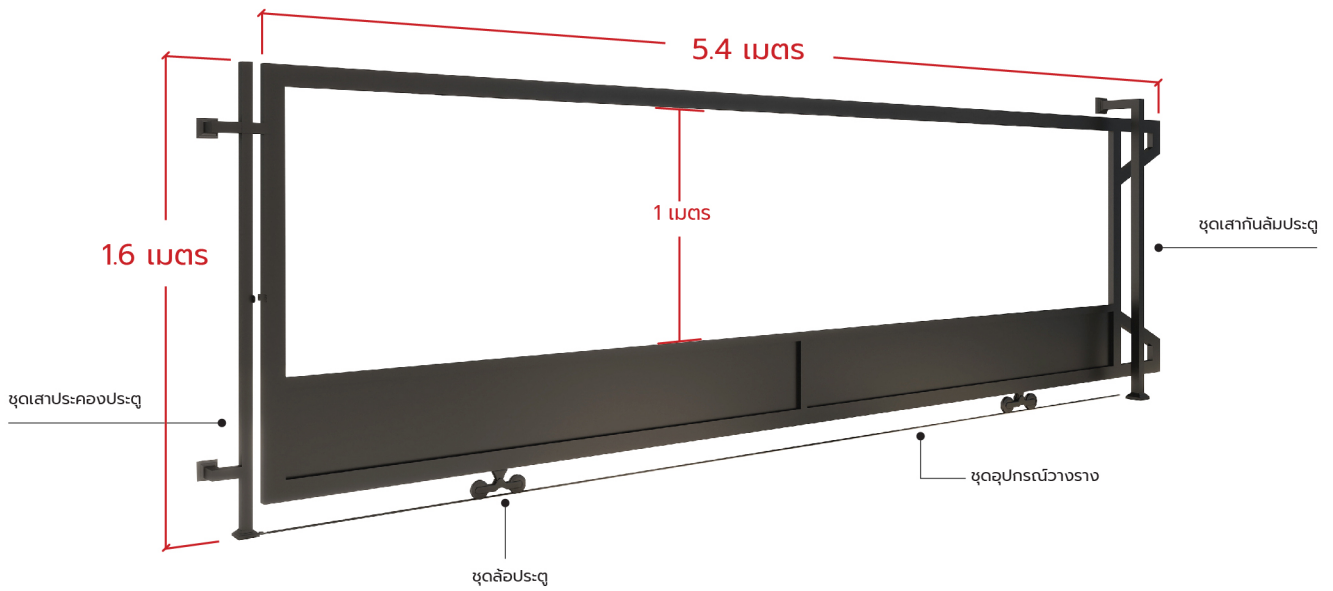

SP EMPIRE

แบบลายขายดี

ประตูเหล็กดัดสำเร็จรูป

Door ประตู

ระบบทำสี 2 ชั้น
ป้องกันสนิมและรอยขีดข่วน

ติดตั้งได้ทันที
ไม่ต้องรอช่าง

แข็งแรง ทนทาน
ทนแดด ทนฝน รองรับทุกสภาพอากาศ

โครงสร้าง **แข็งแรง**
ด้วยสเปก ที่มาตรฐาน

75 x 37 mm.

12 mm.

ประกอบ

แต่งระดับเข้ากับโครงประตู

ขันน็อต

แต่งระดับเพื่อยึดติด
กับโครงประตูและติดฝาครอบเพลา

ติดตั้ง

เสียบประกอบประตูเข้ากับกำแพง

ติดตั้ง

ชุดเสากันลมประตูเข้ากับกำแพง

56,946.-/ชุด

KN - DR1 ชุดโครงประตู

ชุดเสาประกอบประตู	1	ชุดอุปกรณ์วางราง	1
ชุดเสาทึบลิ้นประตู	1	โครงประตู (ขนาด : 5.4 x 1.6 เมตร)	1
ชุดล้อประตู	2		

KNF-12

78

KN-003 (1 เมตร)

20

KN-PJ11 (1 เมตร)

19

57,258.-/ชุด

KN - DR1
ชุดโครงประตู

ชุดเสาประกอบประตู	1	ชุดอุปกรณ์วางราง	1
ชุดเสาทึบลิ้นประตู	1	โครงประตู	1
ชุดล้อประตู	2	(ขนาด : 5.4 x 1.6 เมตร)	

KNF-12	78
KN-003 (1 เมตร)	19
KN-8A (1 เมตร)	20