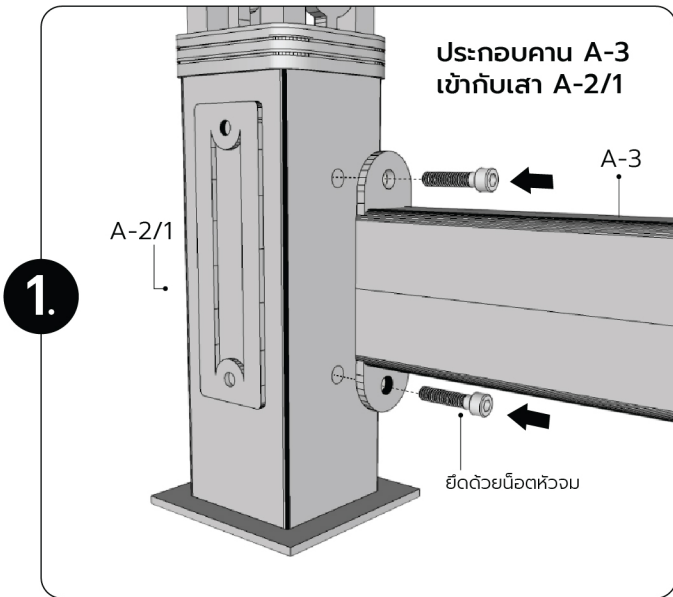

คู่มือการติดตั้ง (เก้าอี้เดี่ยว)

เก้าอี้เดี่ยว

ขนาด : 65.6 x 64 x 89.1 cm.

รายการน็อต		
E		น็อตหัววง 16
F		น็อตเตปเปอร์ 24

ขั้นตอนการติดตั้ง

7.

8.

9.