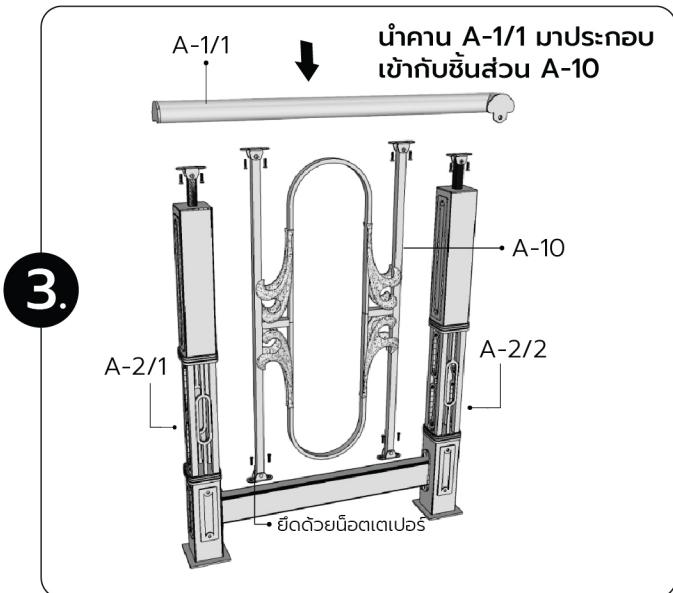

คู่มือการติดตั้ง (เก้าอี้เดี่ยว)

เก้าอี้เดี่ยว

ขนาด : 65.6 x 64 x 89.1 cm.

รายการน็อต		
E		น็อตหัววง 16
F		น็อตเตปเปอร์ 24

ขั้นตอนการติดตั้ง

7.

8.

9.