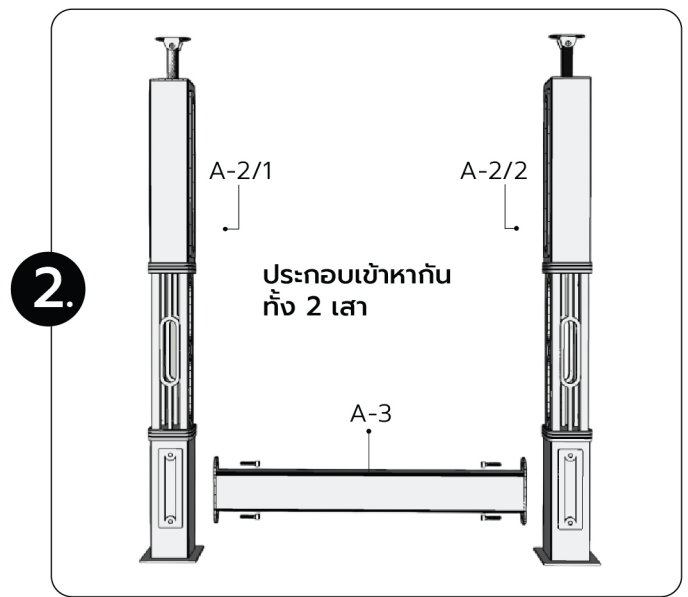

คู่มือการติดตั้ง (เก้าอี้เดี่ยว)

เก้าอี้เดี่ยว

ขนาด : 65.6 x 64 x 89.1 cm.

รายการน็อต		
E		น็อตหัววง 16
F		น็อตเตปเปอร์ 24

ขั้นตอนการติดตั้ง

7.

8.

9.