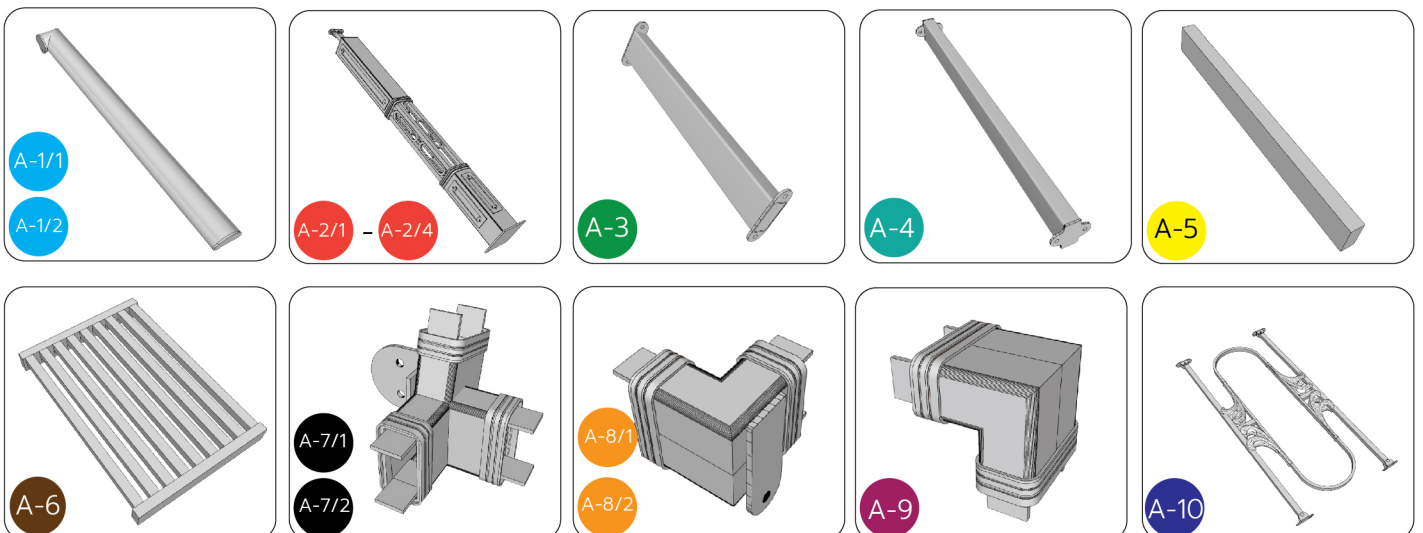

คู่มือการติดตั้ง (เก้าอี้เดี่ยว)

เก้าอี้เดี่ยว

ขนาด : 65.6 x 64 x 89.1 cm.

รายการน็อต		
E		น็อตหัววง 16
F		น็อตเตปเปอร์ 24

ขั้นตอนการติดตั้ง

7.

8.

9.