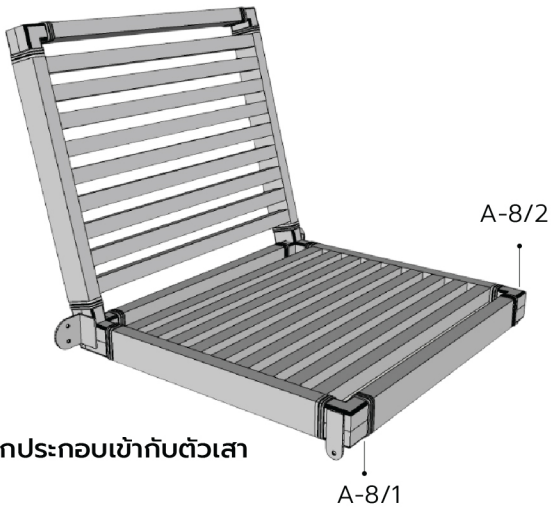

คู่มือการติดตั้ง (เก้าอี้เดี่ยว)

เก้าอี้เดี่ยว

ขนาด : 65.6 x 64 x 89.1 cm.

รายการน็อต		
E		น็อตหัววง 16
F		น็อตเตปเปอร์ 24

ขั้นตอนการติดตั้ง

7.

8.

9.