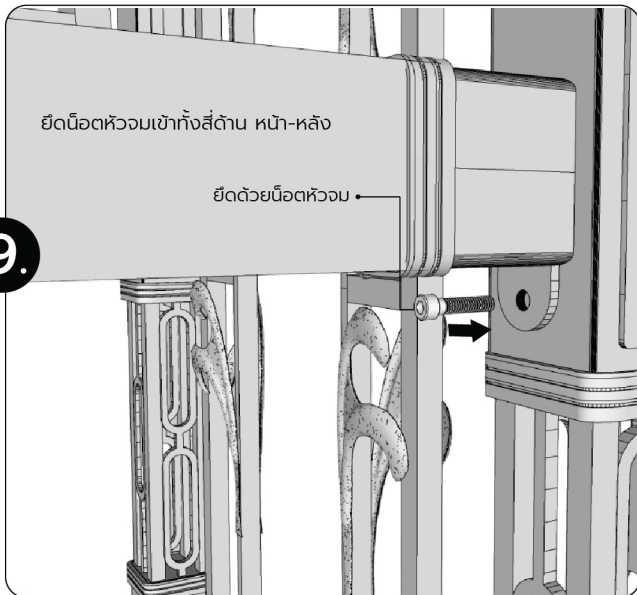

คู่มือการติดตั้ง (เก้าอี้เดี่ยว)

เก้าอี้เดี่ยว

ขนาด : 65.6 x 64 x 89.1 cm.

รายการน็อต		
E		น็อตหัววง 16
F		น็อตเตปเปอร์ 24

ขั้นตอนการติดตั้ง

7.

8.

9.