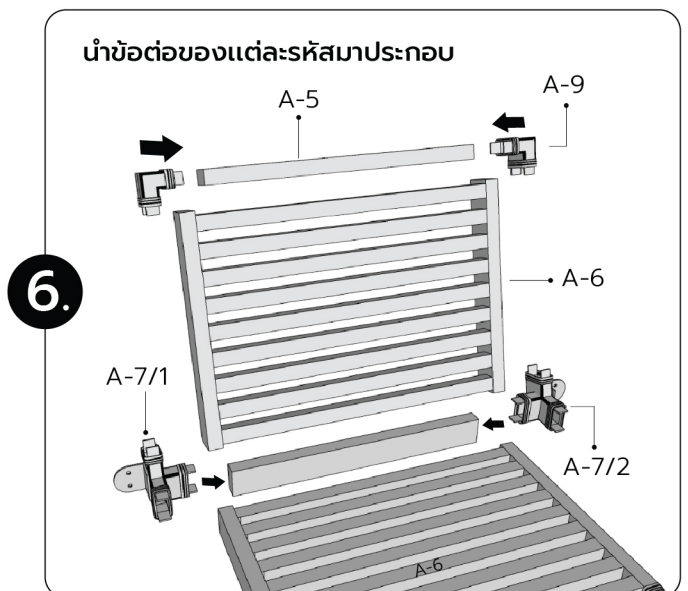

คู่มือการติดตั้ง (เก้าอี้เดี่ยว)

เก้าอี้เดี่ยว

ขนาด : 65.6 x 64 x 89.1 cm.

รายการน็อต		
E		น็อตหัววง 16
F		น็อตเตปเปอร์ 24

ขั้นตอนการติดตั้ง

7.

8.

9.