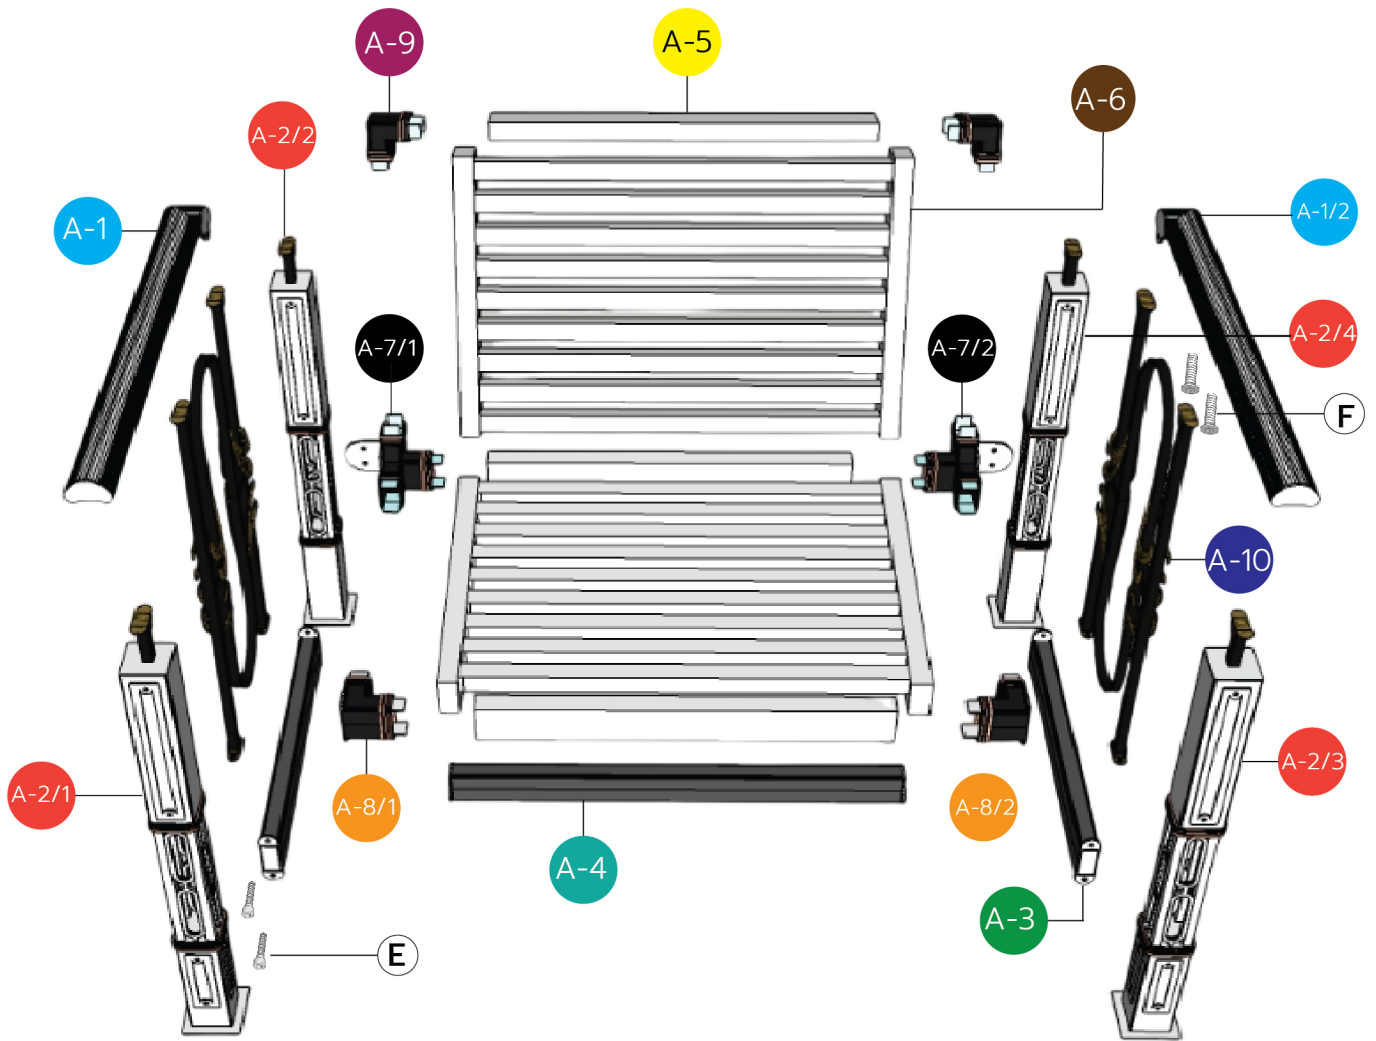

คู่มือการติดตั้ง (เก้าอี้เดี่ยว)

เก้าอี้เดี่ยว

ขนาด : 65.6 x 64 x 89.1 cm.

รายการน็อต		
E		น็อตหัววง 16
F		น็อตเตปเปอร์ 24

ขั้นตอนการติดตั้ง

7.

8.

9.

10.

11.