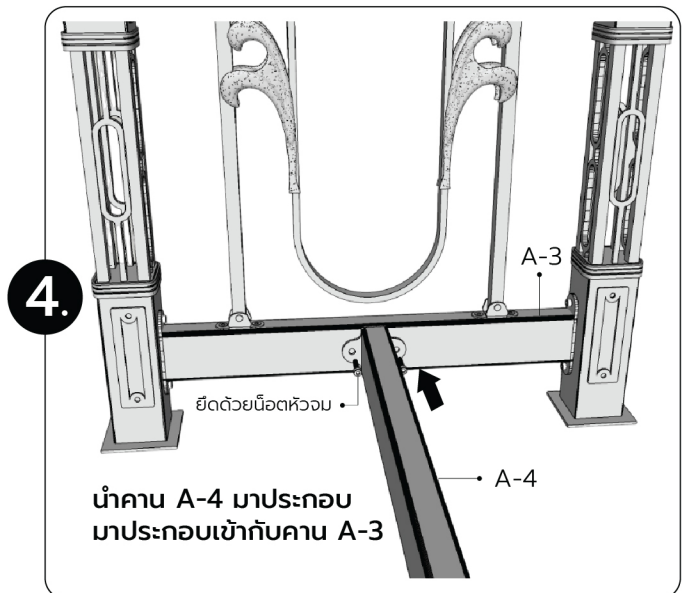

คู่มือการติดตั้ง (เก้าอี้เดี่ยว)

เก้าอี้เดี่ยว

ขนาด : 65.6 x 64 x 89.1 cm.

รายการน็อต		
E		น็อตหัววง 16
F		น็อตเตปเปอร์ 24

ขั้นตอนการติดตั้ง

7.

8.

9.