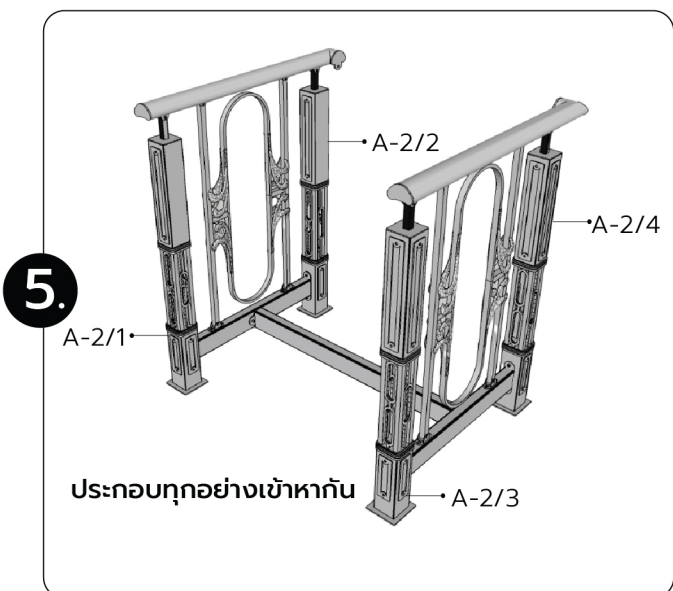

คู่มือการติดตั้ง (เก้าอี้เดี่ยว)

เก้าอี้เดี่ยว

ขนาด : 65.6 x 64 x 89.1 cm.

รายการน็อต		
E		น็อตหัววง 16
F		น็อตเตปเปอร์ 24

ขั้นตอนการติดตั้ง

7.

8.

9.