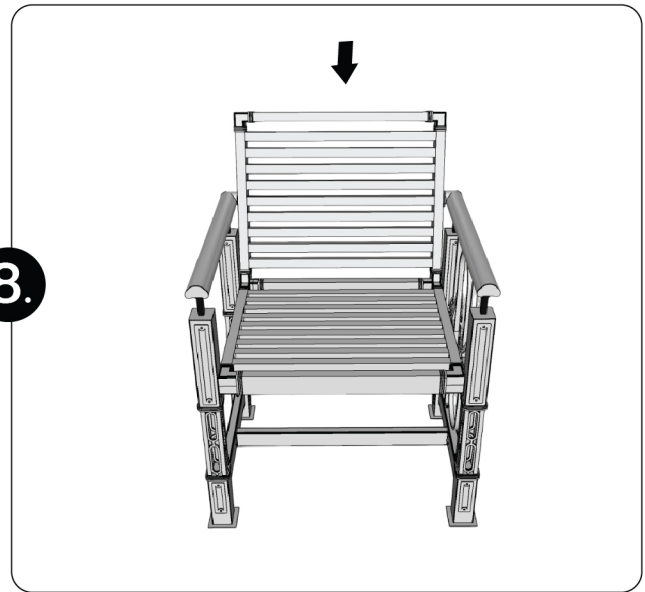

คู่มือการติดตั้ง (เก้าอี้เดี่ยว)

เก้าอี้เดี่ยว

ขนาด : 65.6 x 64 x 89.1 cm.

รายการน็อต		
E		น็อตหัววง 16
F		น็อตเตปเปอร์ 24

ขั้นตอนการติดตั้ง

7.

8.

9.