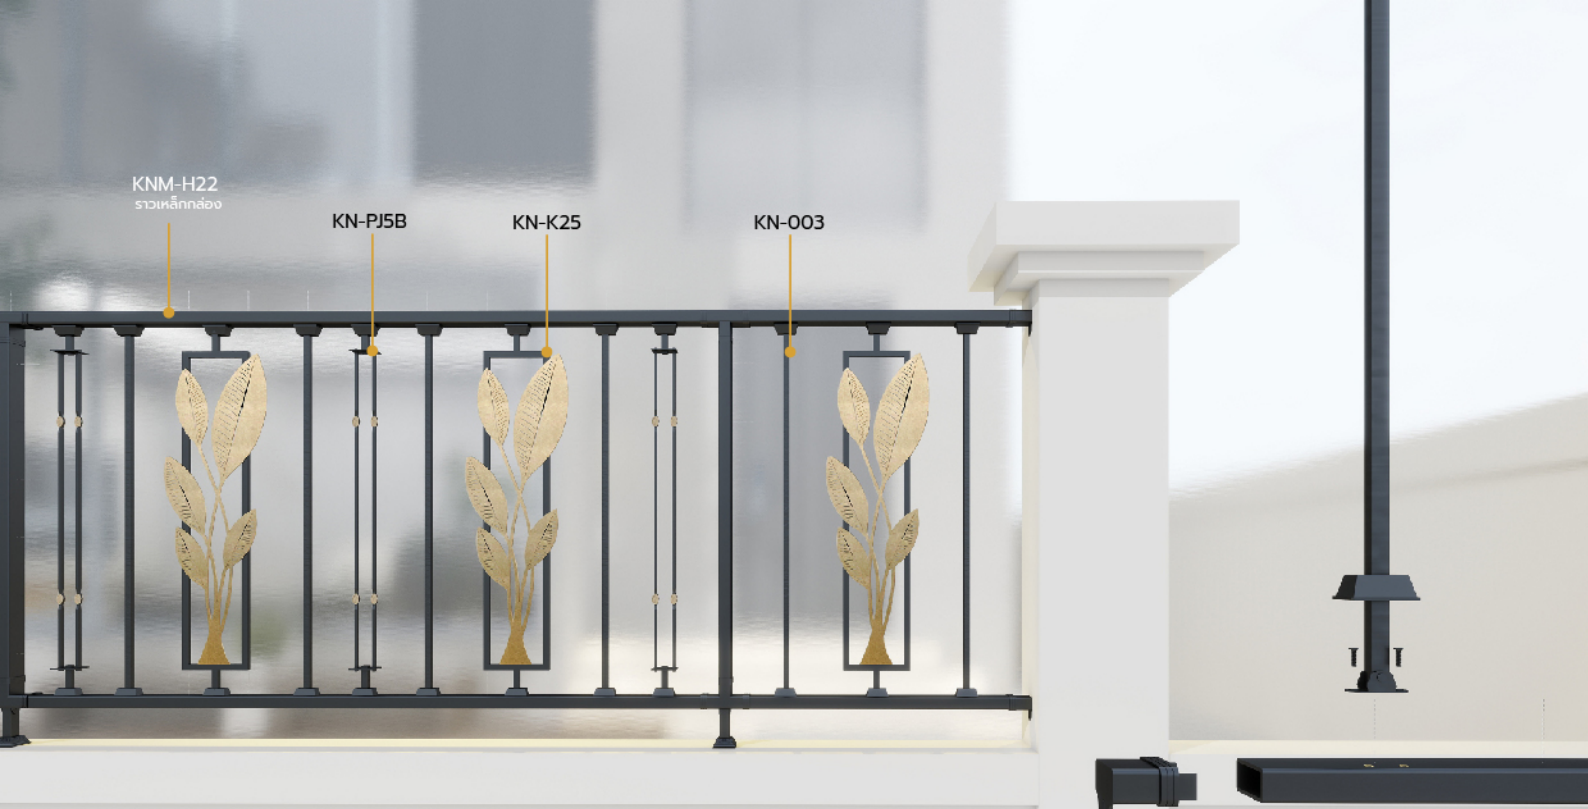

SET CBGH-2

ชุดเหล็กดัดประตูโครงการ
Gate

• ประตูโครงการ
ความกว้างระยะ **5 เมตร**

12 mm. | **39,879.- บาท**

10 mm. | **33,892.- บาท**

รายการชุดเซต

ชุดโครงประตู (5m.) = 1
ฝาครอบ = 62
เพลยาว = 16
แท่งประดับ = 31