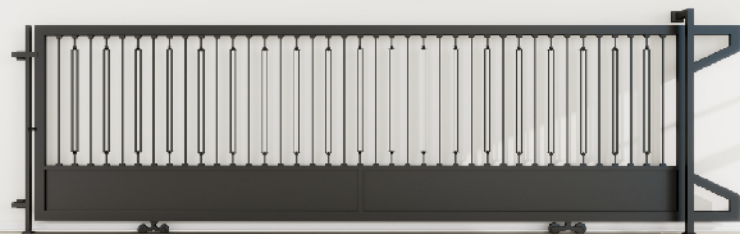

12 mm. | **11,622.- บาท**

รายการชุดชุด

ราวรั้ว (2m.) = 4
ข้อต่อ = 8
ขาตั้ง = 2
ฝาครอบ = 38
แท่งประดับ = 19

10 mm. | **9,725.- บาท**

SET
CBGH-4

ชุดเหล็กดัดประตูโครงการ
Gate

• ประตูโครงการ
ความกว้างระยะ **5 เมตร**