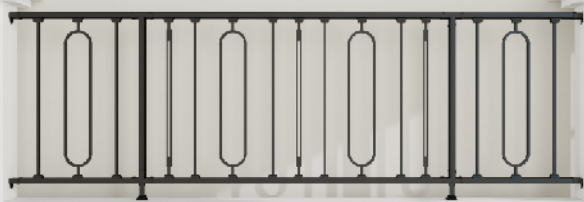

12 mm. | **11,712.- บาท**

10 mm. | **8,348.- บาท**

รายการชุดเซต

ราวรั้ว (2m.) = 4
ข้อต่อ = 8
ขาค้ำ = 2
ฝาครอบ = 30
เพลยาว = 8
แท่งประดับ = 15