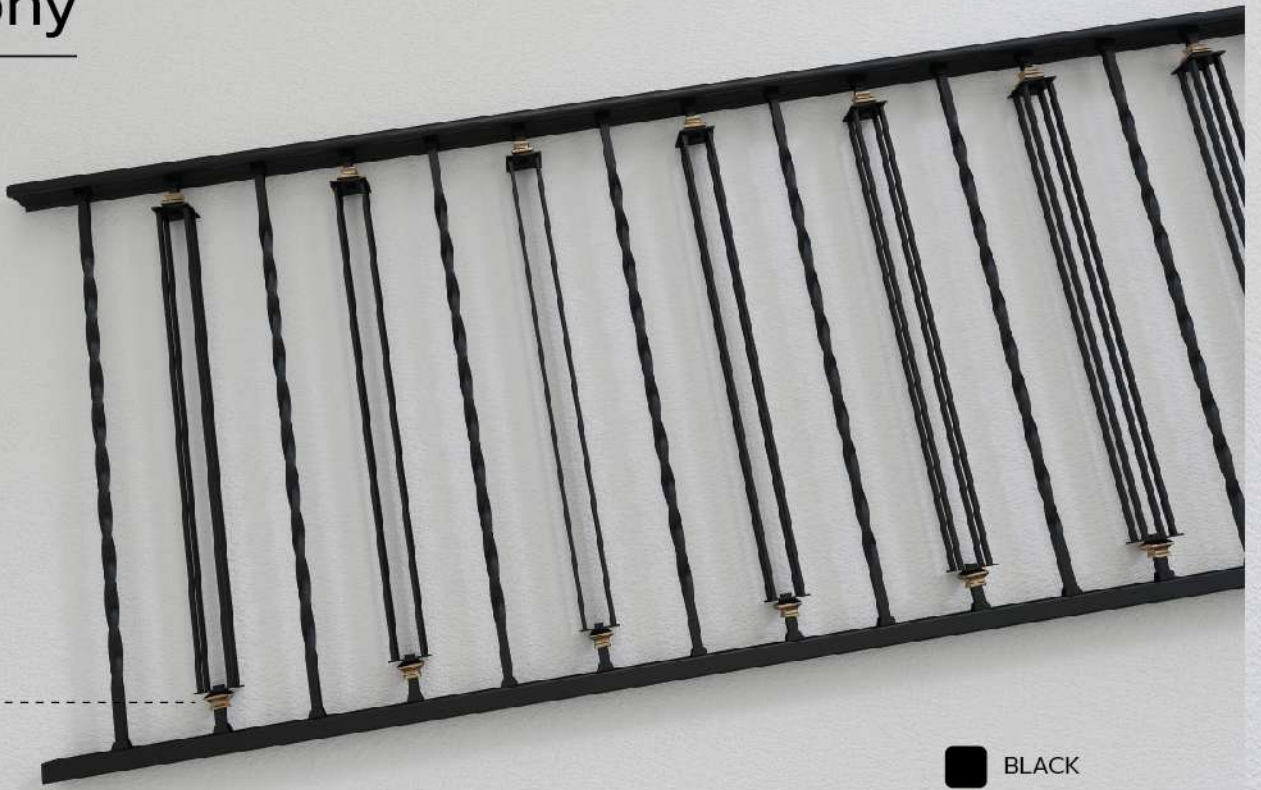

Bacony

របៀប

BS-04E14