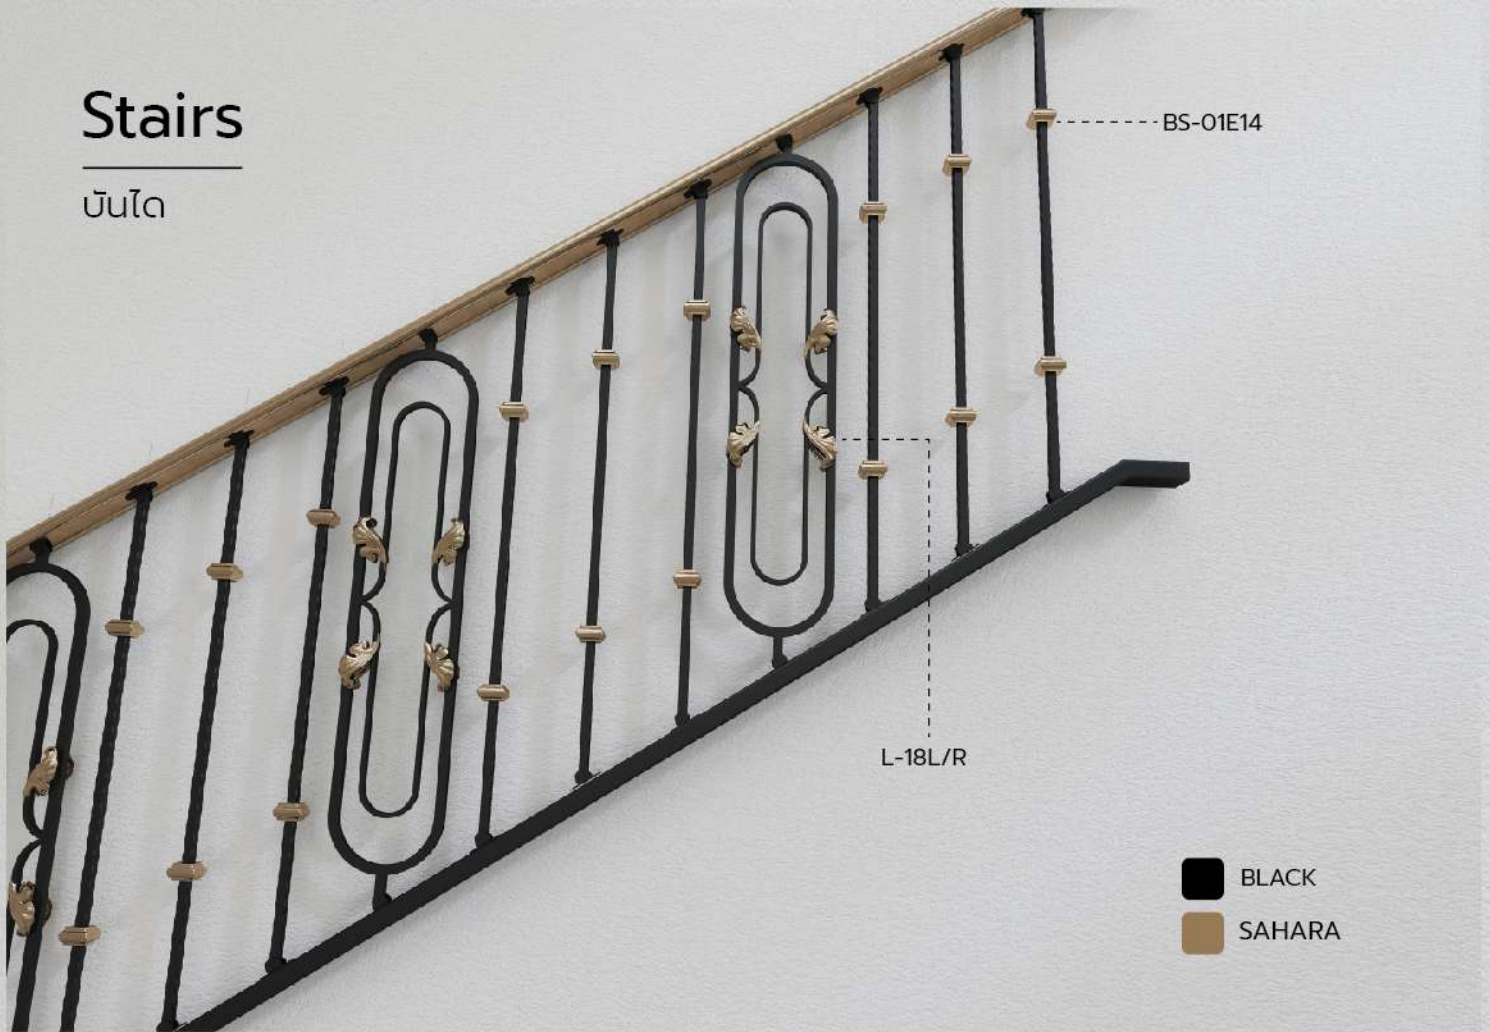

Stairs

บันได