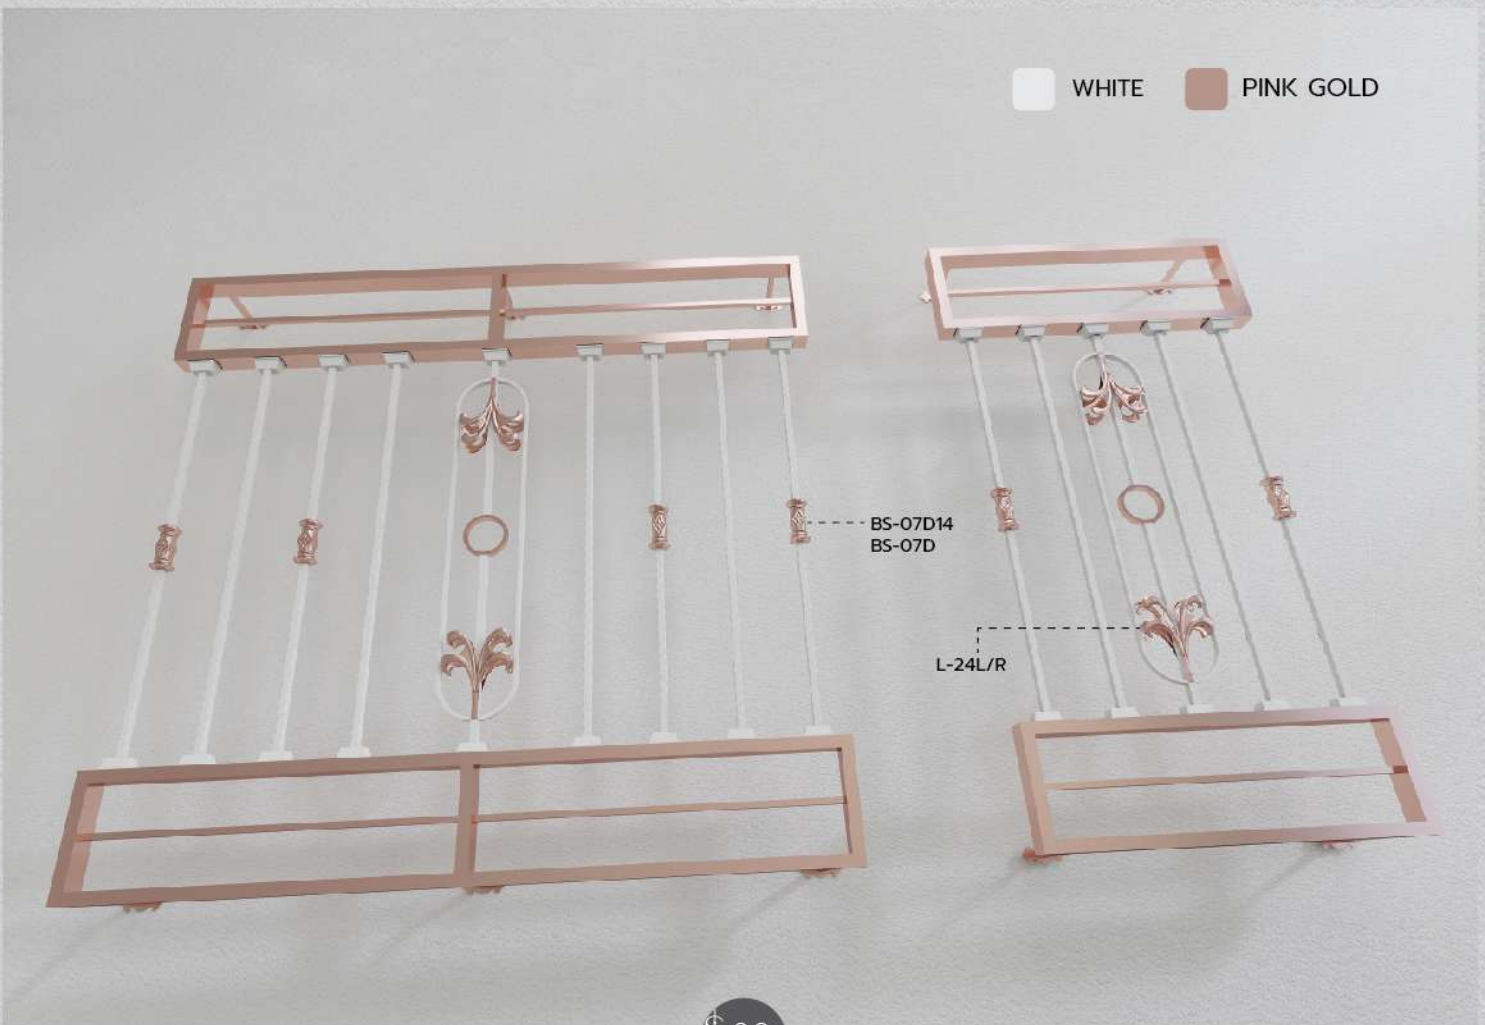

WHITE PINK GOLD