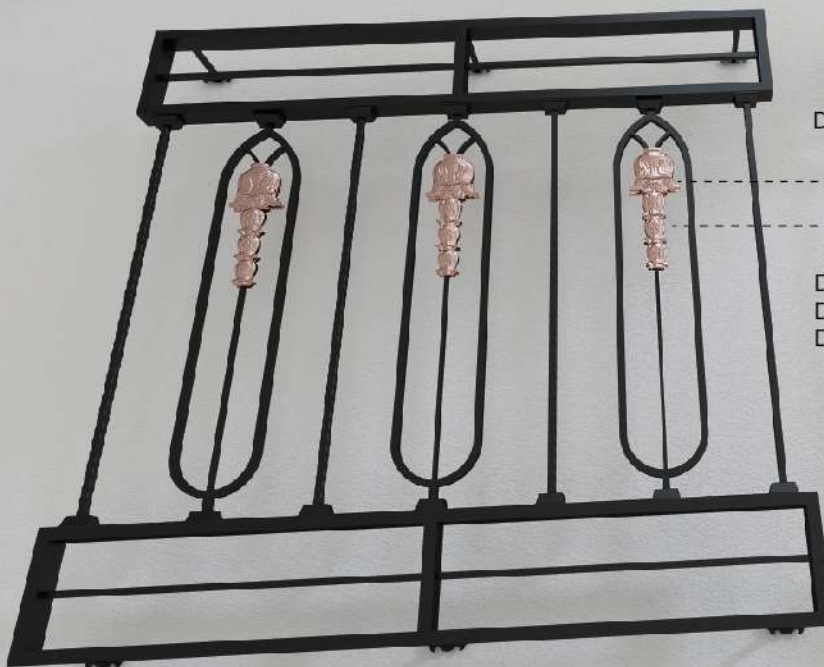

Window

หน้าต่าง

WHITE PINK GOLD

L-18L/R

BS-01A14
BS-01A

TK-10R
TK-8R
TK-12R

BLACK PINK GOLD

D-27

D-25AB
D-25BB
D-25CB