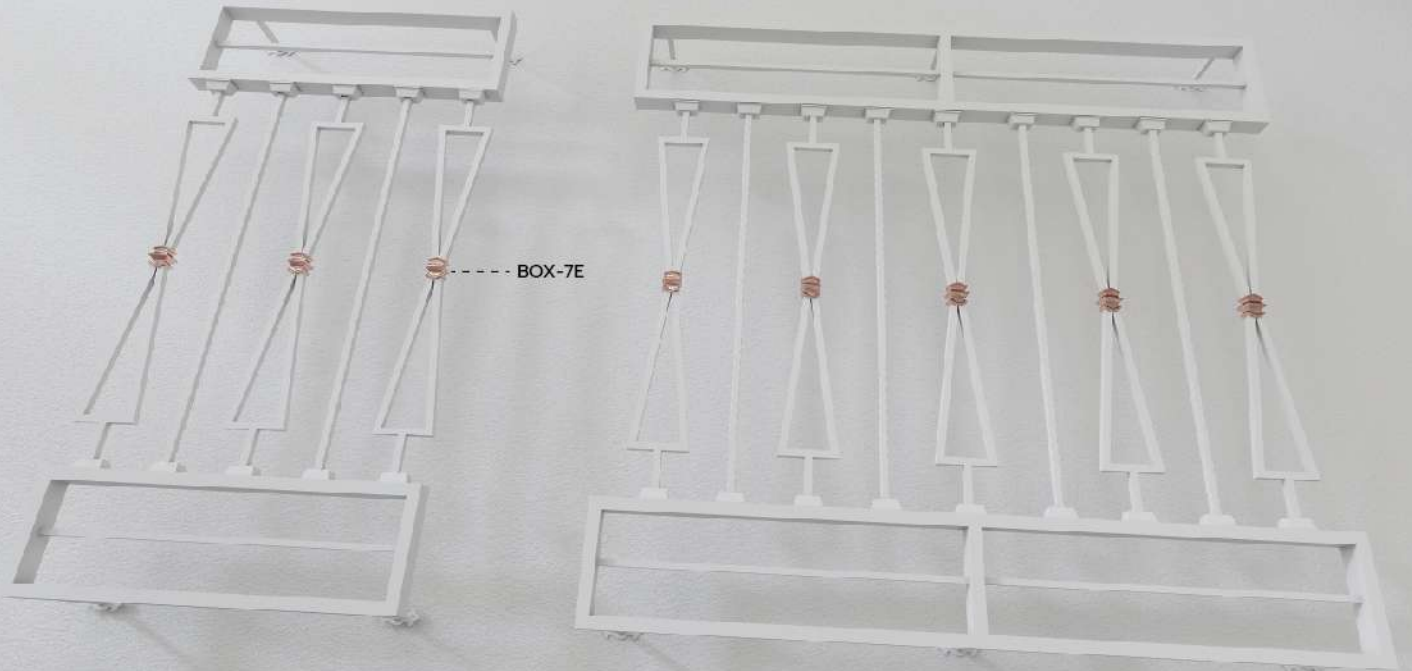

WHITE PINK GOLD