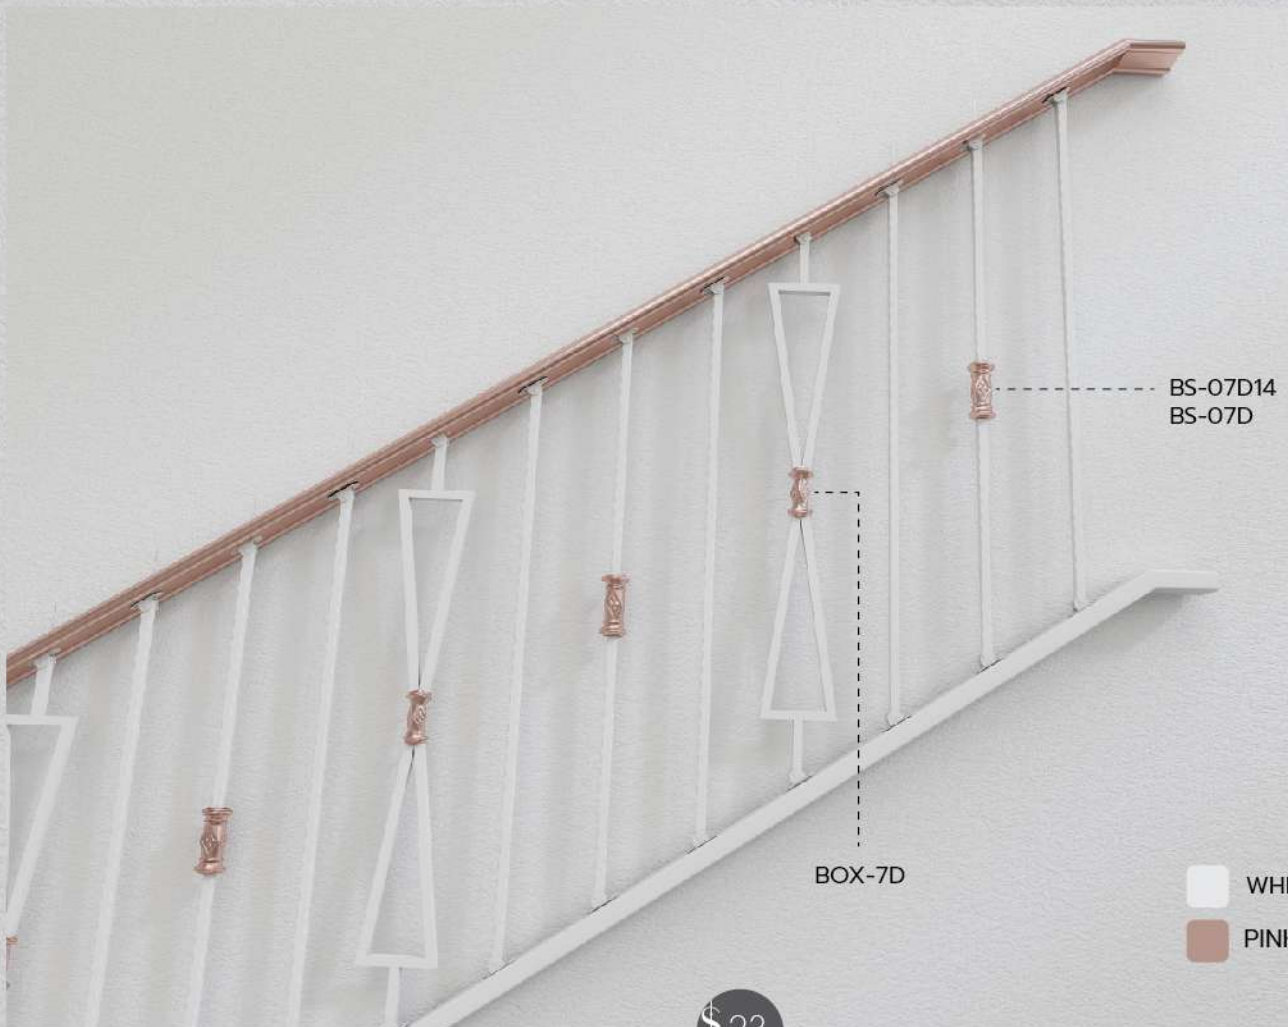

L-41L/R

L-44

WHITE
PINK GOLD

Stairs

บันได

L-33

- BLACK
- SAHARA

BS-07D14
BS-07D