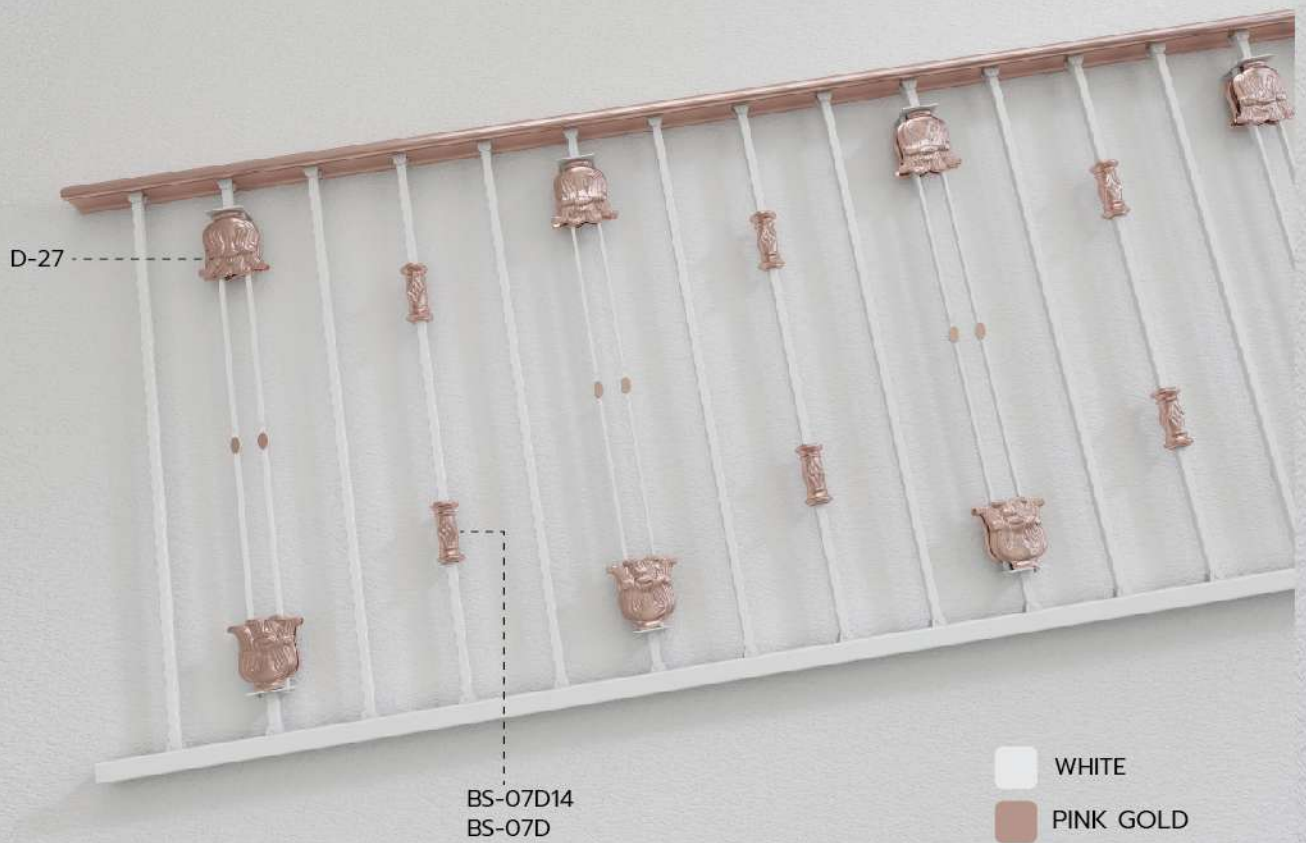

Bacony

ระเบียง