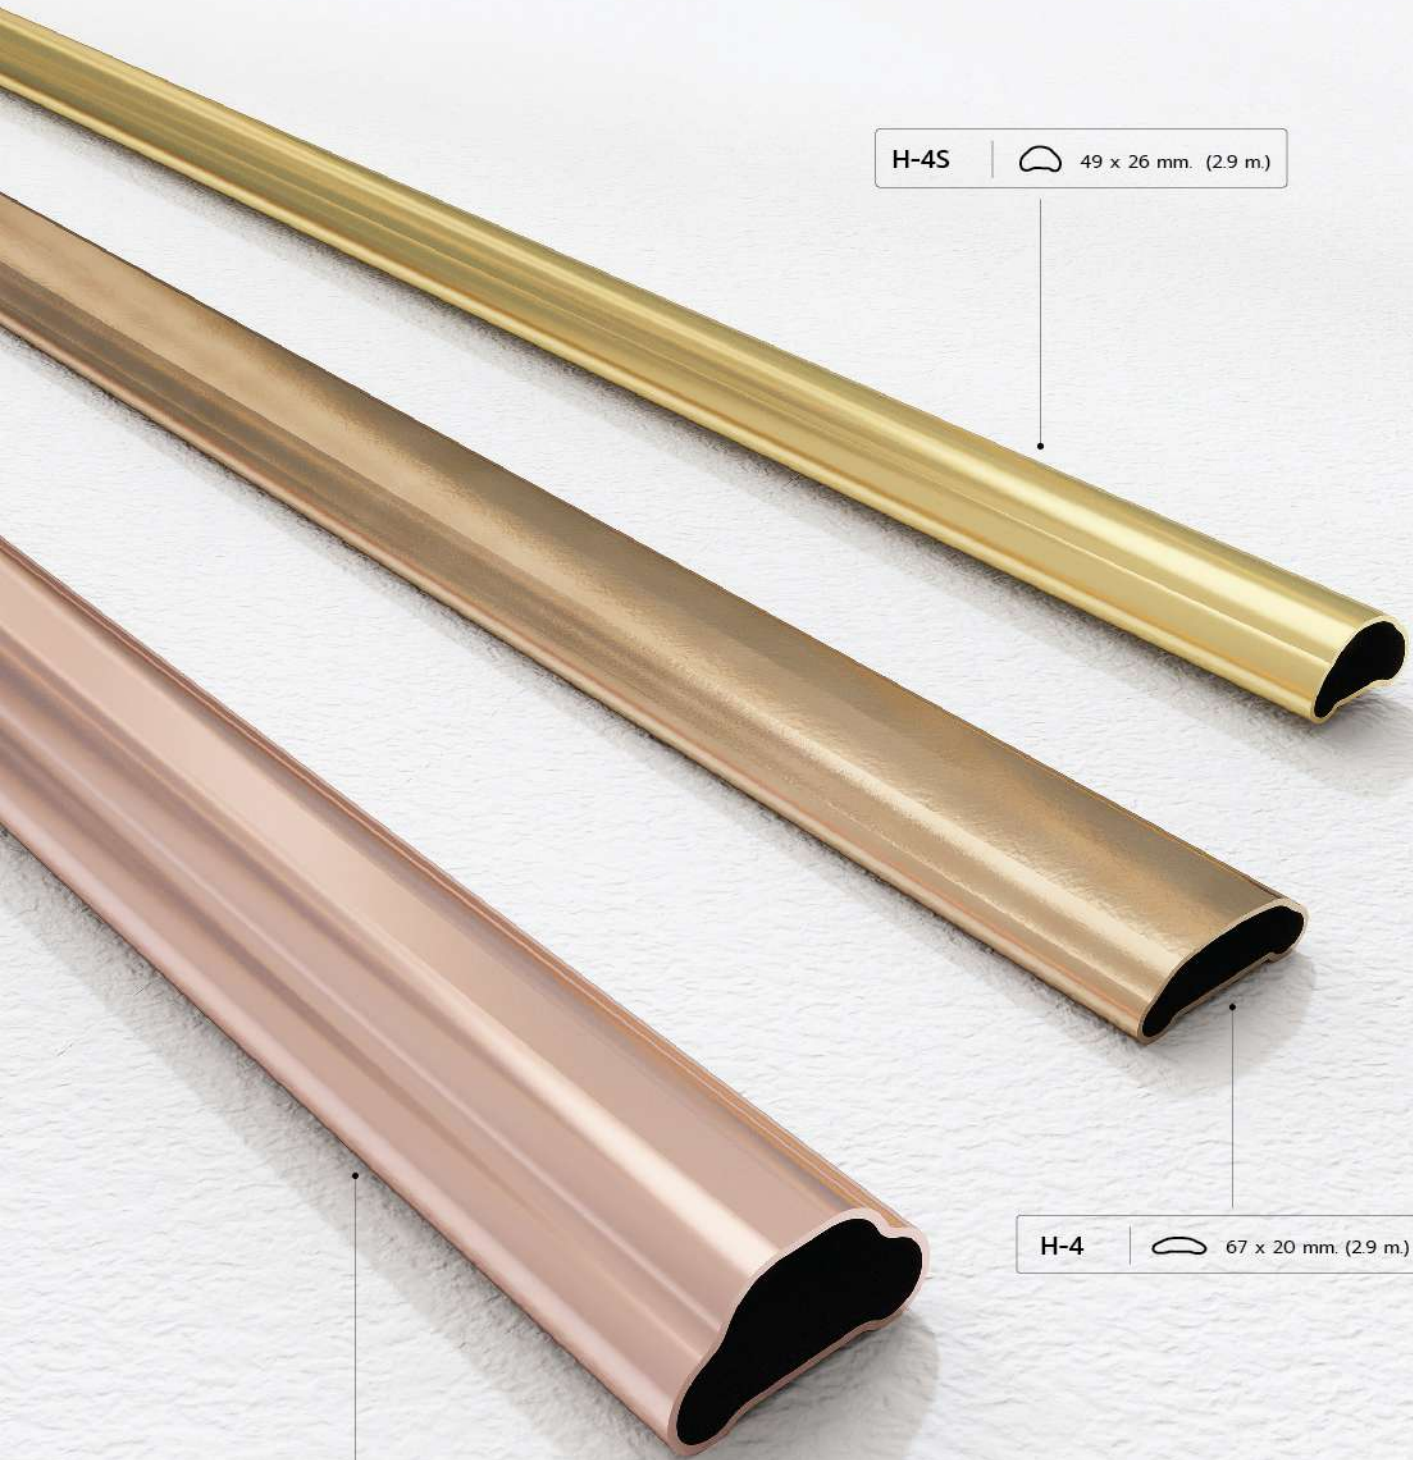

| | |
|-------|--|
| H-024 |  60 x 80 x 2 mm. (5.5 m.) |
|-------|--|

| | |
|-------|---|
| H-025 |  100 x 50 x 2 mm. (3 m.) |
|-------|---|

เหล็กเส้น

สินค้าลิขสิทธิ์ SP DECOR STEEL

H-4S |  49 x 26 mm. (2.9 m.)