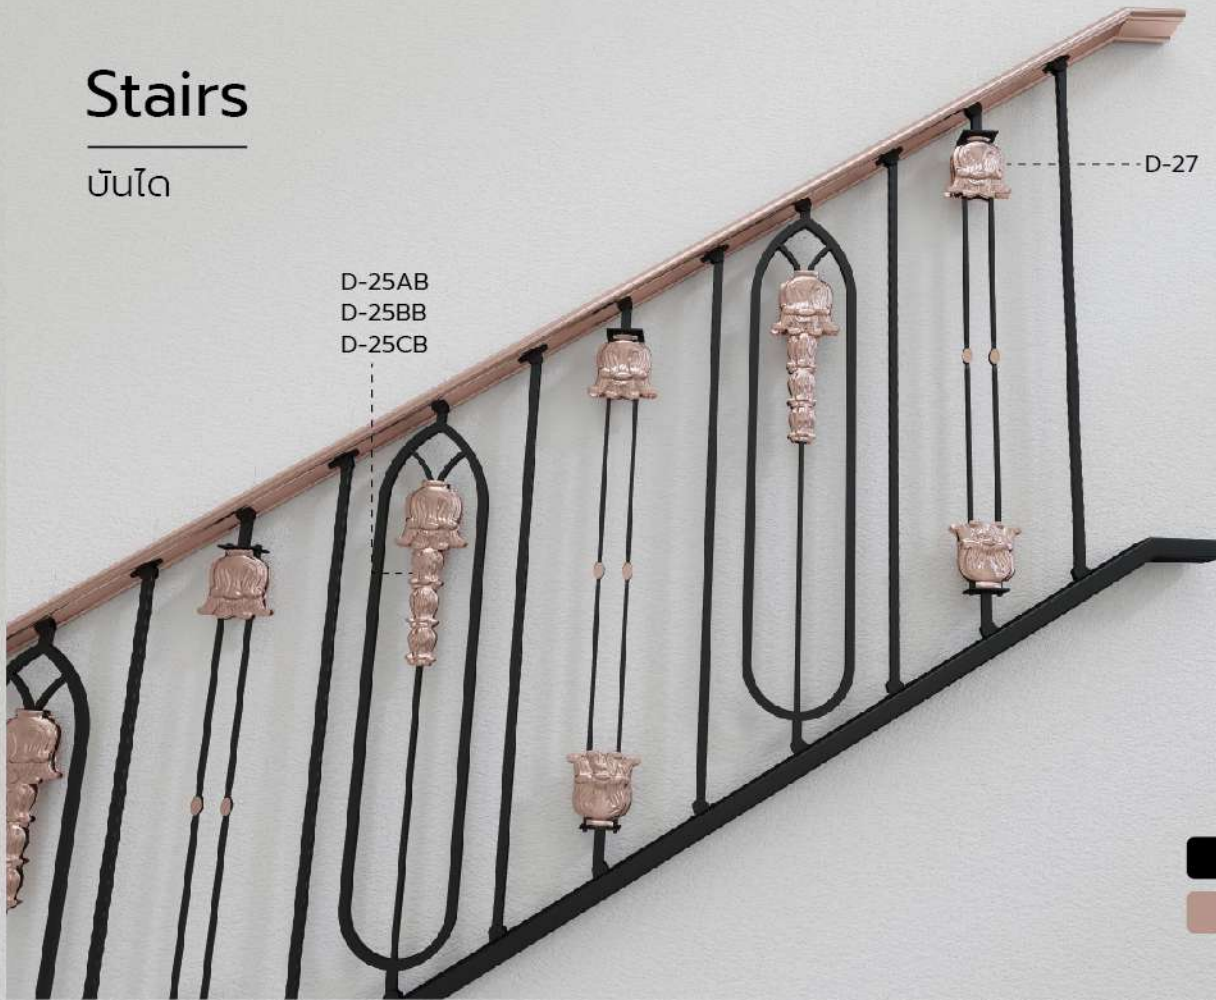

BOX-7D

- WHITE
- PINK GOLD

Bacony

ระเบียง

Stairs

บันได

- BLACK
- PINK GOLD

- BLACK
- SAHARA