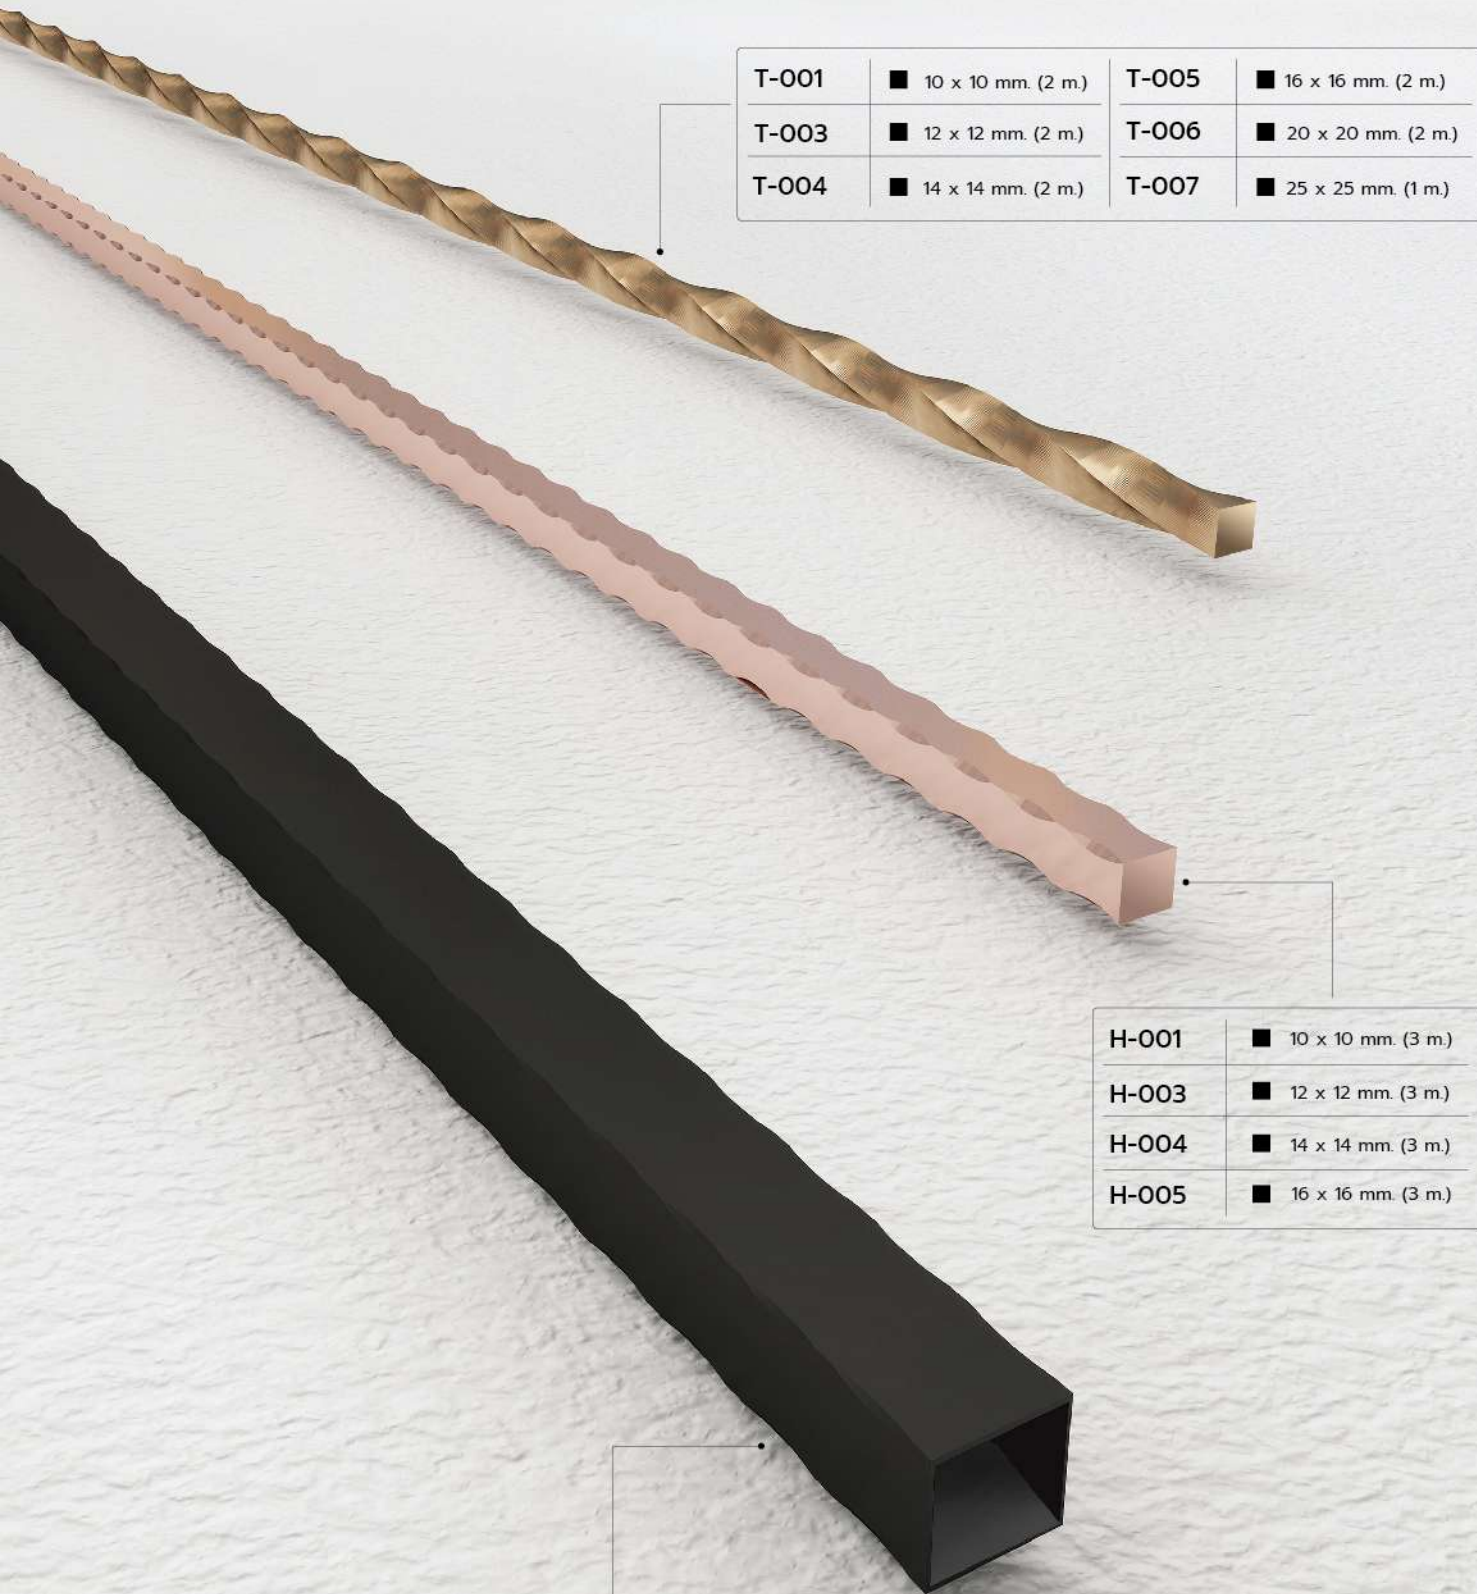

เหล็กเส้น

T-001	■ 10 x 10 mm. (2 m.)	T-005	■ 16 x 16 mm. (2 m.)
T-003	■ 12 x 12 mm. (2 m.)	T-006	■ 20 x 20 mm. (2 m.)
T-004	■ 14 x 14 mm. (2 m.)	T-007	■ 25 x 25 mm. (1 m.)

H-001	■ 10 x 10 mm. (3 m.)
H-003	■ 12 x 12 mm. (3 m.)
H-004	■ 14 x 14 mm. (3 m.)
H-005	■ 16 x 16 mm. (3 m.)

H-018	□ 20 x 20 x 2 mm. (3 m.)	H-021A	□ 38 x 38 x 2 mm. (3 m.)
H-019	□ 25 x 25 x 2 mm. (3 m.)	H-022	□ 50 x 50 x 2 mm. (3 m.)
H-020	□ 32 x 32 x 2 mm. (3 m.)