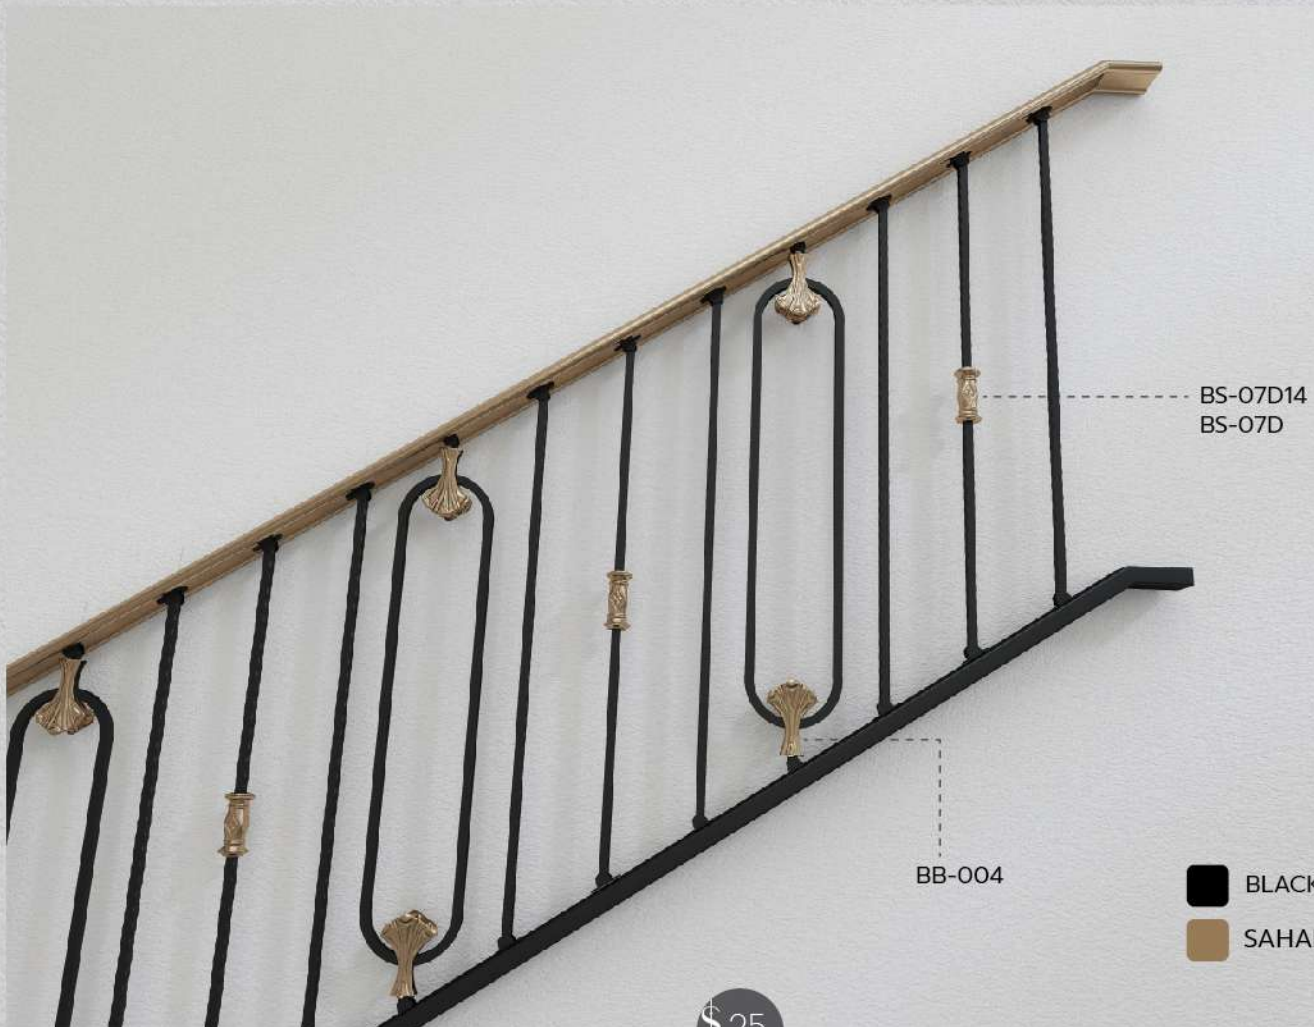

BOX-7D

- WHITE
- PINK GOLD

Bacony

ระเบียง

Stairs

บันได

- BLACK
- PINK GOLD

- BLACK
- SAHARA