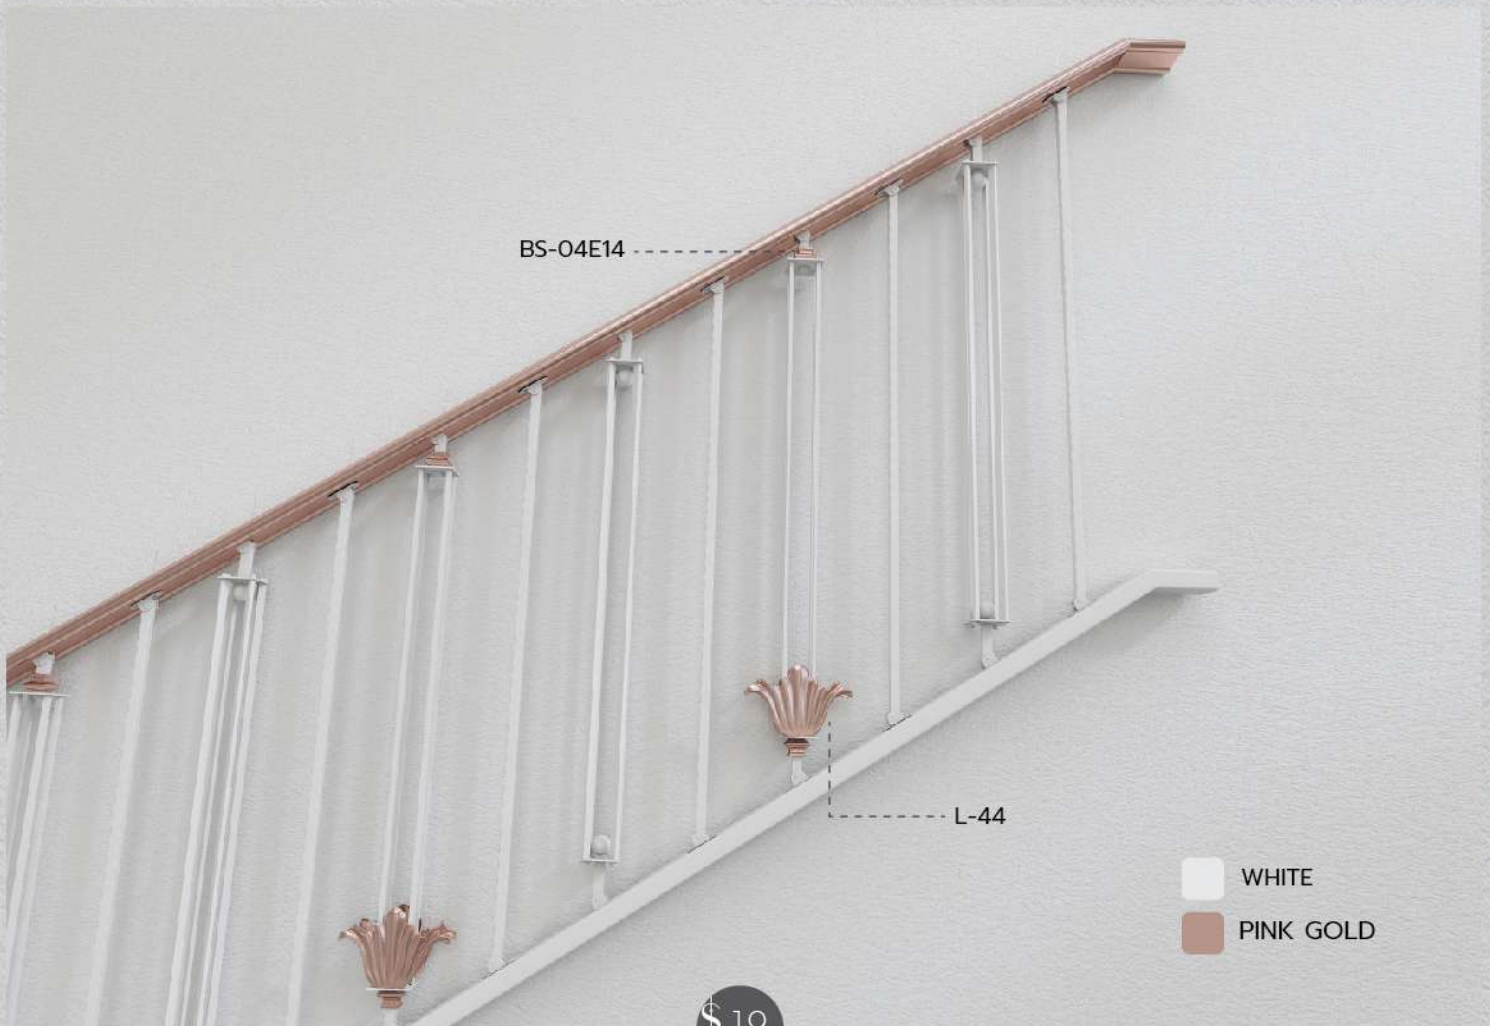

Stairs

บันได