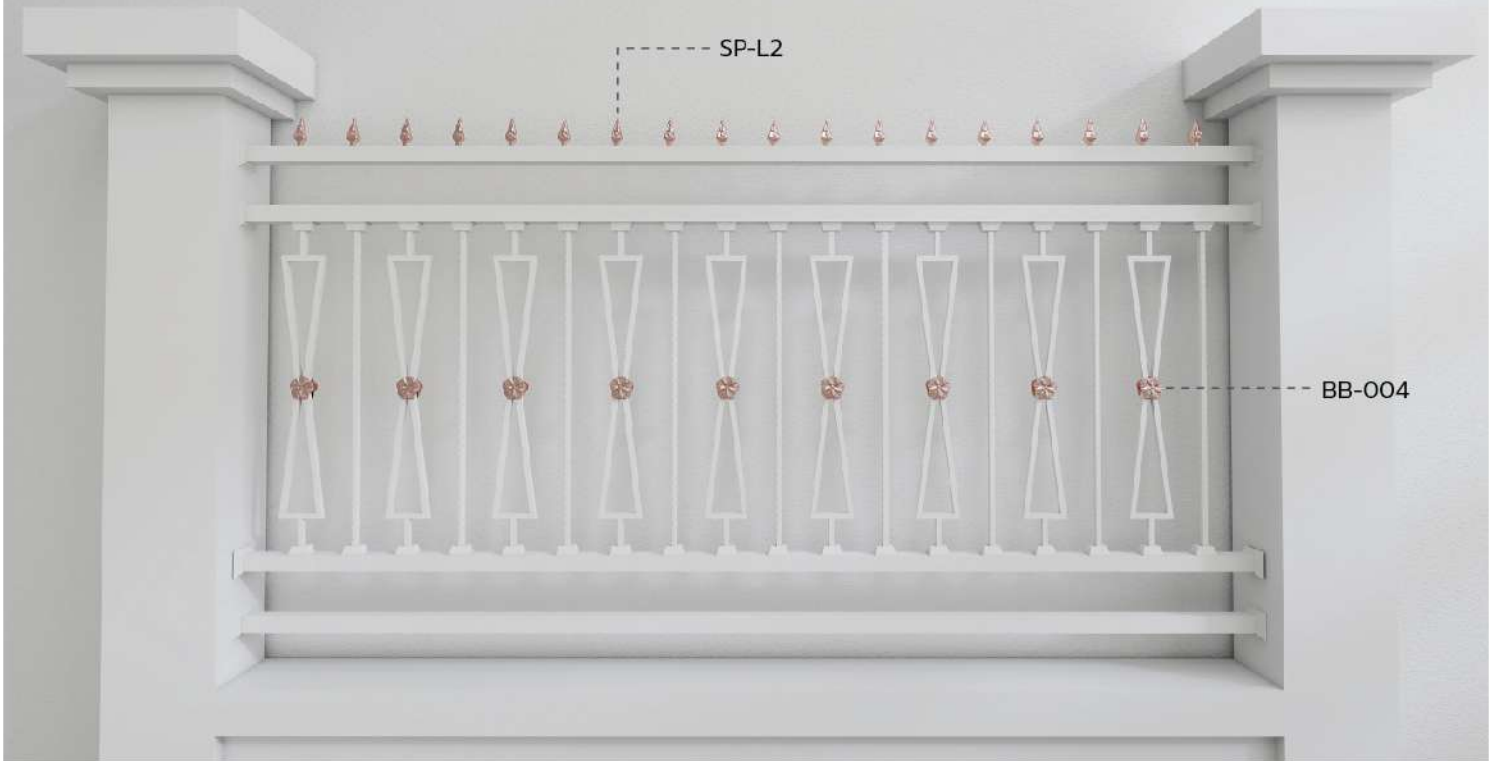

แนวไอดีย

การวางแบบลาย

รั้ว
Fence

Fence

50

- WHITE
- PINK GOLD

- WHITE
- PINK GOLD

- BLACK
- SAHARA