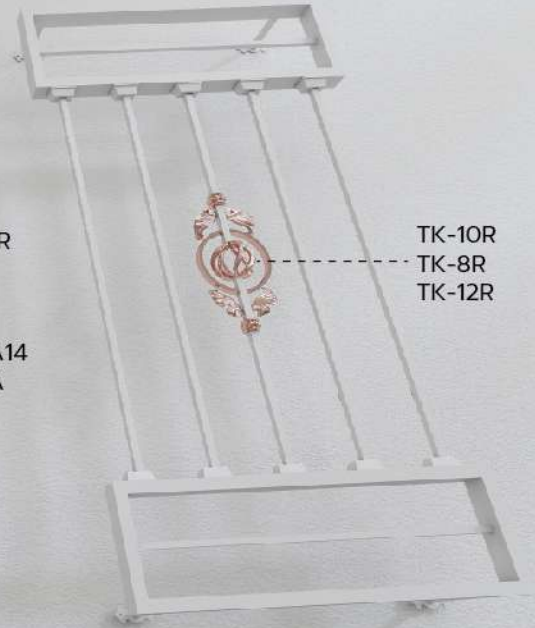

POT-5

L-32

Window

หน้าต่าง

WHITE PINK GOLD

L-18L/R

BS-01A14
BS-01A

TK-10R
TK-8R
TK-12R