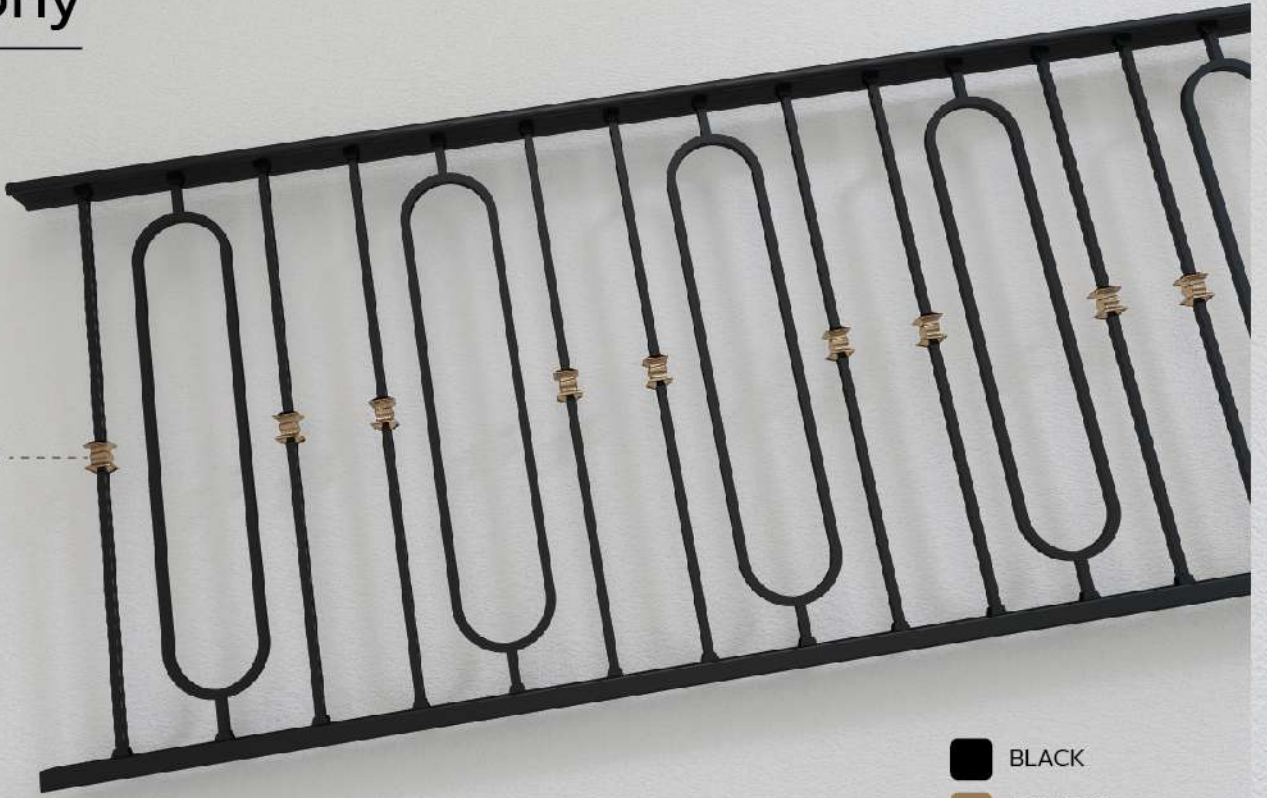

Bacony

ສະເລັ່ຍໆ

BS-04E2