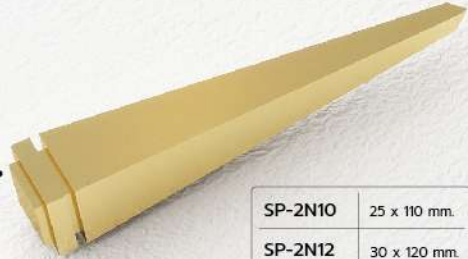

L-45L/R
: 100 x 130 x 3 mm.

L-30L/R
: 100 x 165 x 3 mm.

L-44
: 138 x 96 x 3 mm.
: 138 x 96 x 15 mm.

L-31L/R
: 126 x 126 x 3 mm.

L-49L/R
: 135 x 155 x 3 mm.

POT-2L/R
: 167 x 318 x 3 mm.

หัวคิ

| | |
|--------|--------------|
| SP-18L | 45 x 250 mm. |
| SP-19L | 40 x 250 mm. |