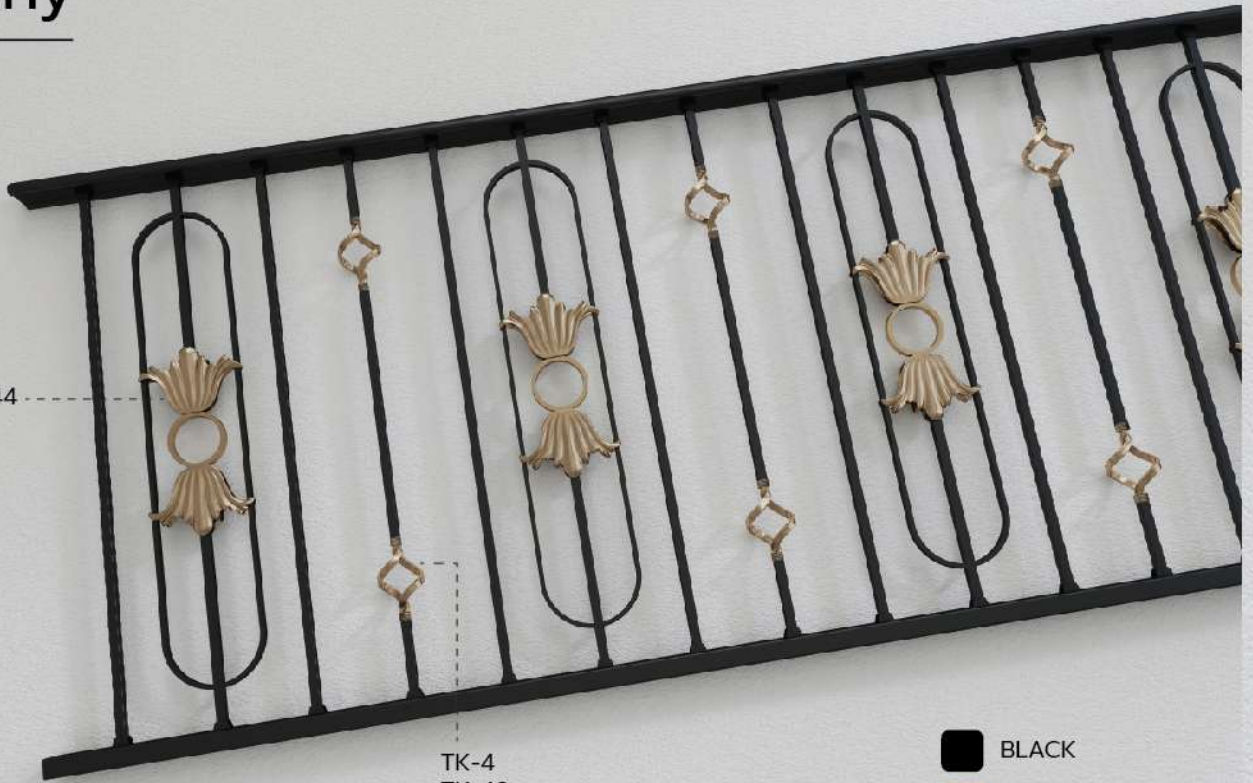

- WHITE
- PINK GOLD

Stairs

บันได

Bacony

របៀប

L-44

TK-4
TK-4S
TK-6
TK-5

BLACK
SAHARA