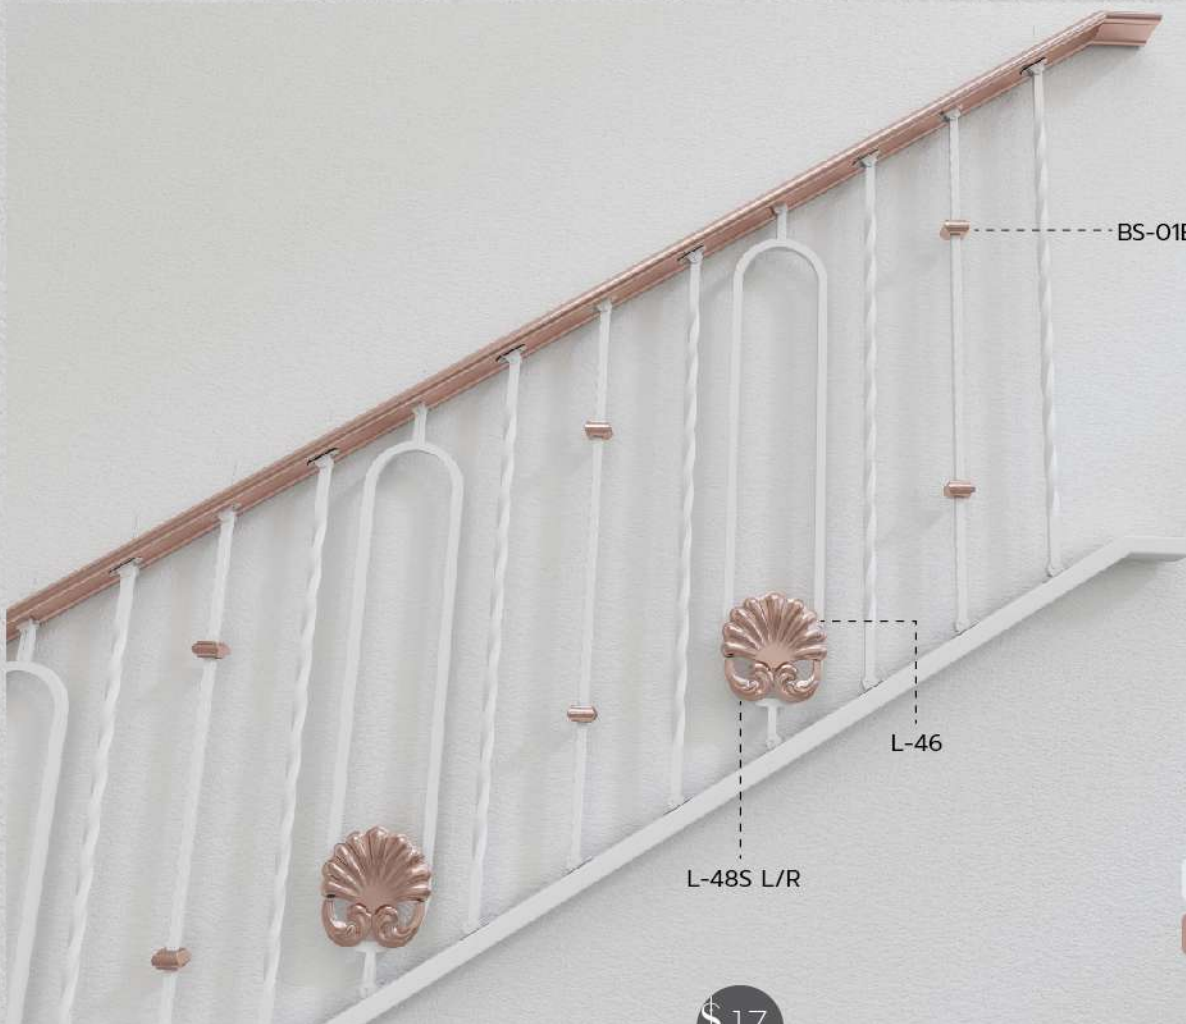

การเลือกใช้สีเหล็ก
ให้เข้ากับสีพื้นและสีผนัง

Stairs

บันได

BS-07D
BS-07D14

PP-TK6L

- BLACK
- SAHARA

BS-01E14

L-46