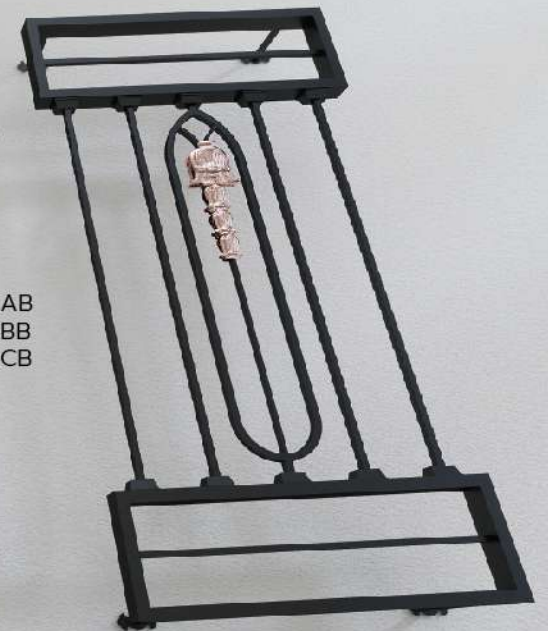

D-27

D-25AB
D-25BB
D-25CB