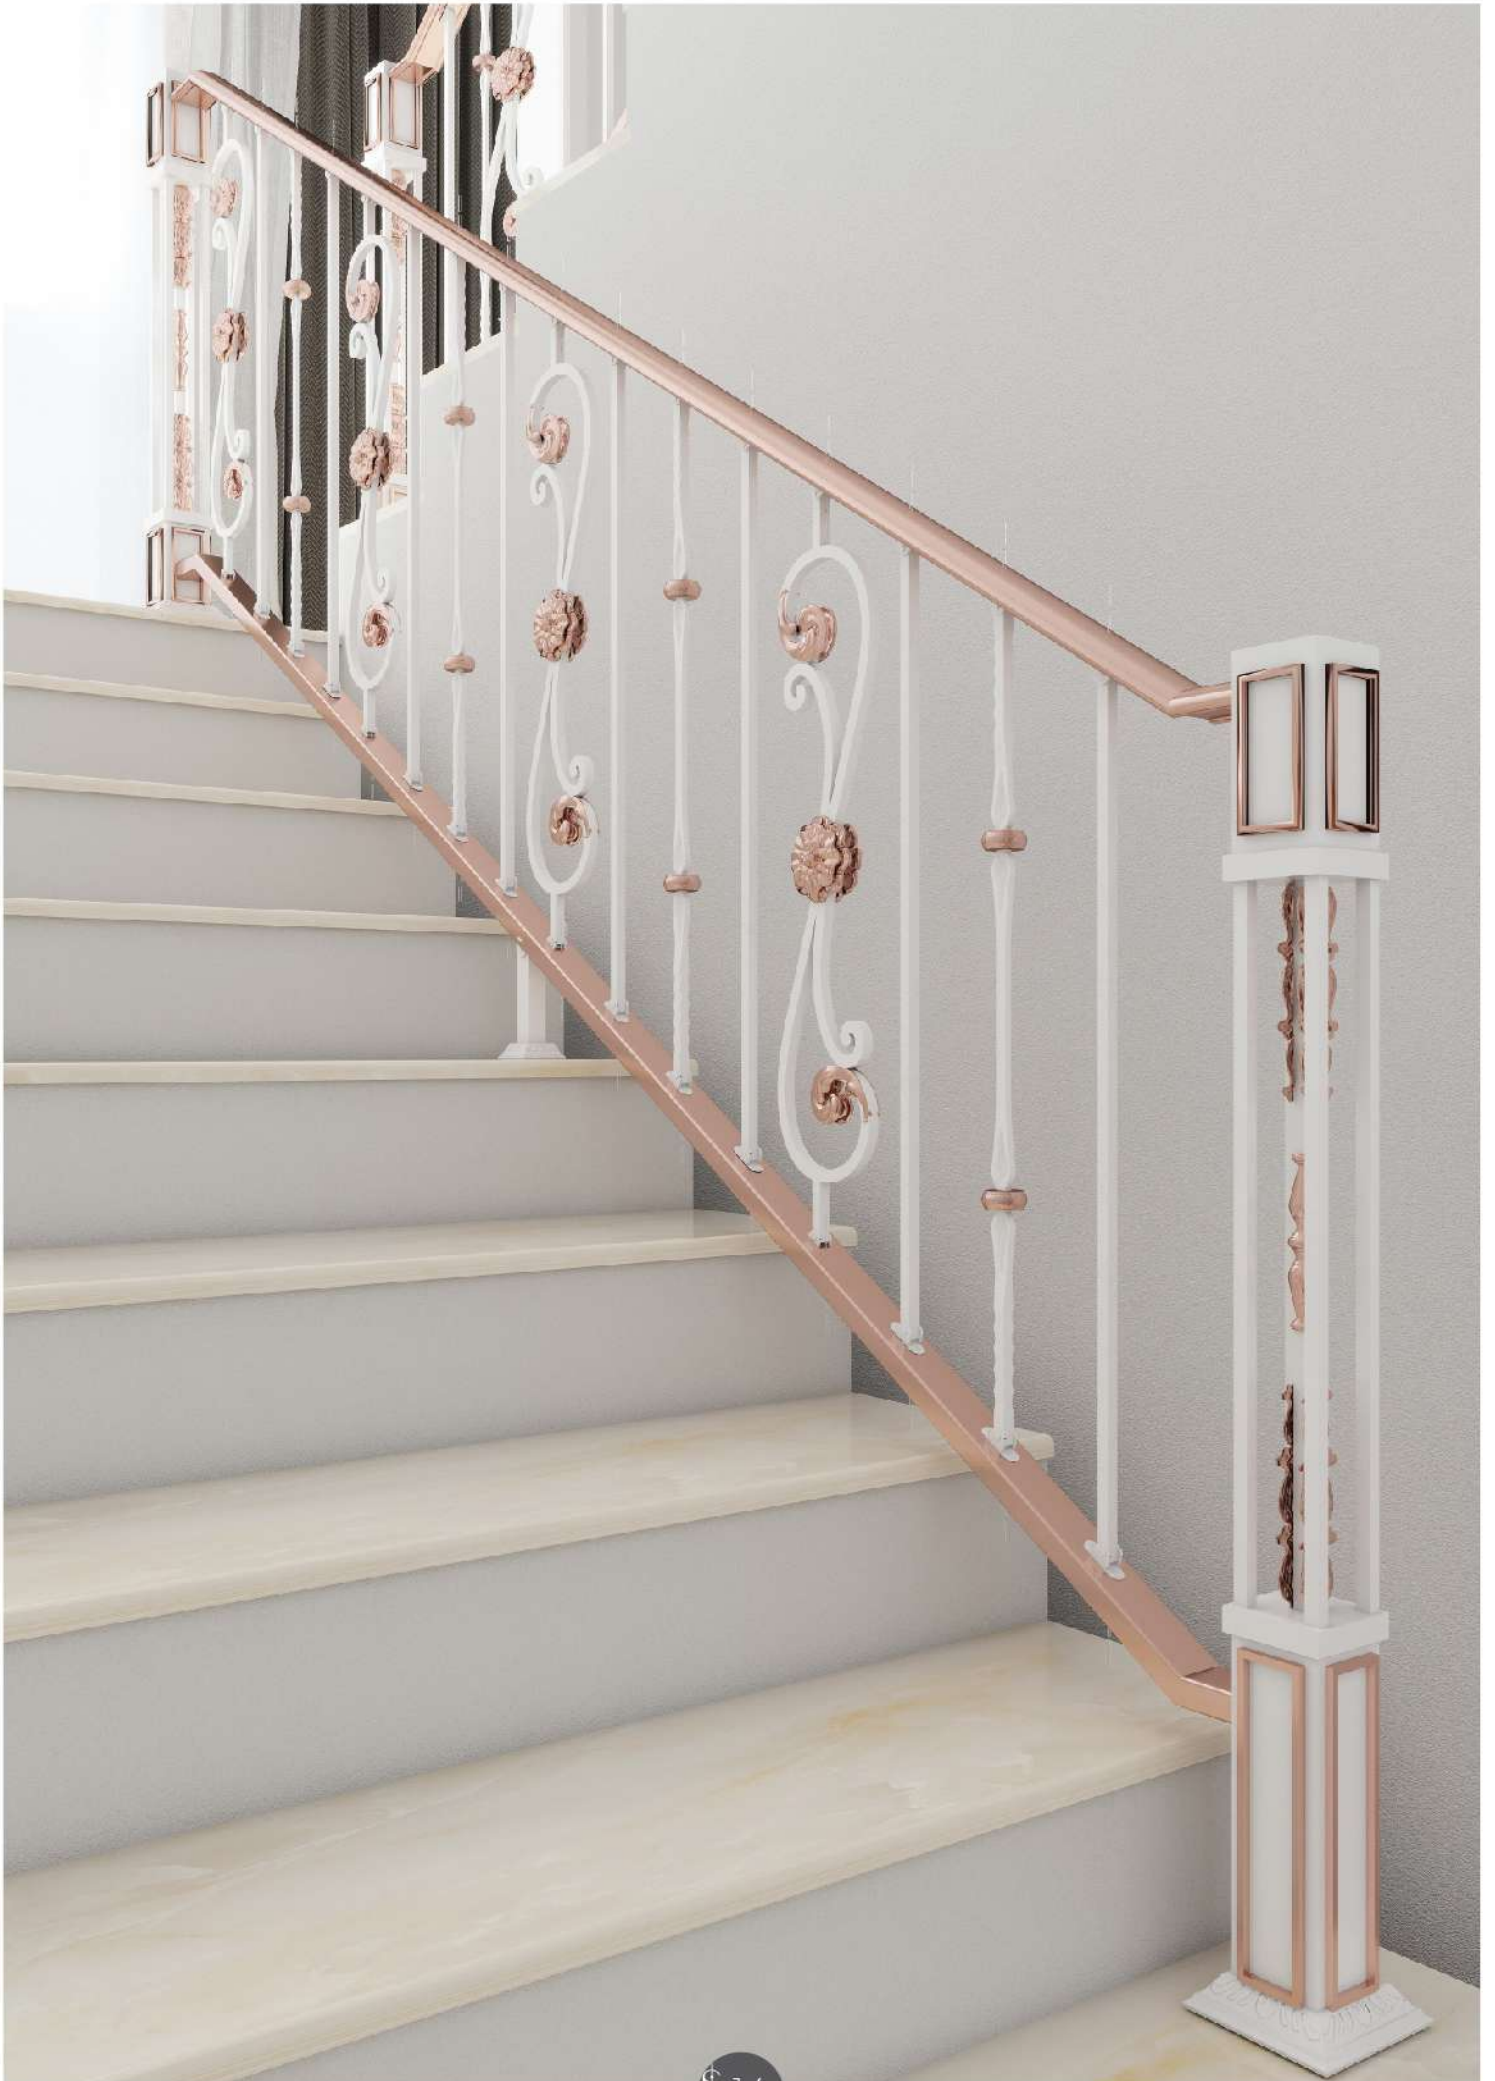

การเลือกใช้สีเหล็ก
ให้เข้ากับสีพื้นและสีผนัง

Stairs

บันได

BS-07D
BS-07D14

PP-TK6L

- BLACK
- SAHARA

BS-01E14

L-46