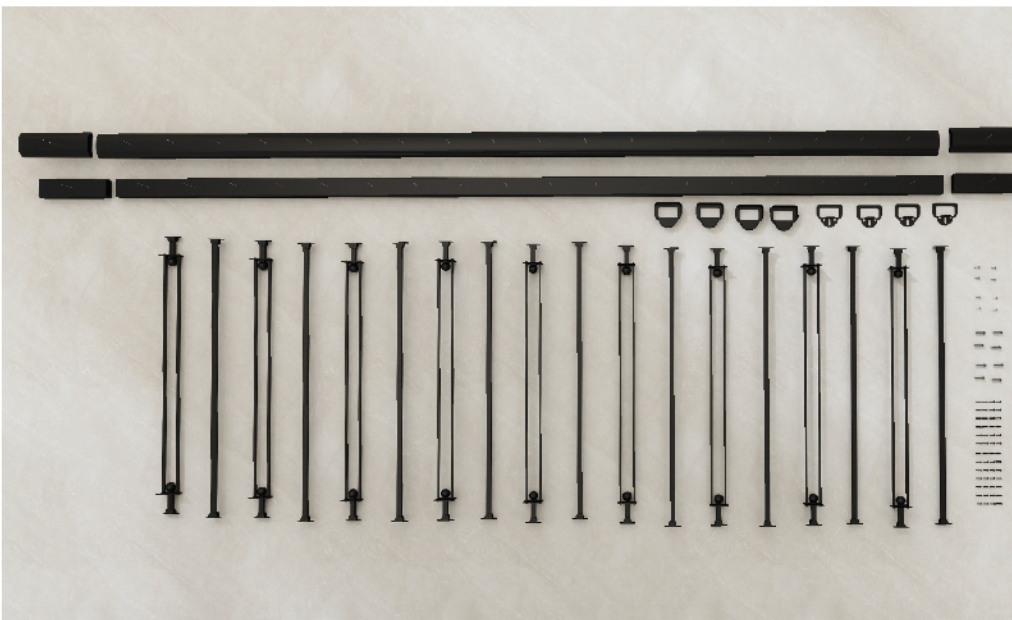

2.9 เมตร

ราคาชุดละ

4,918.-