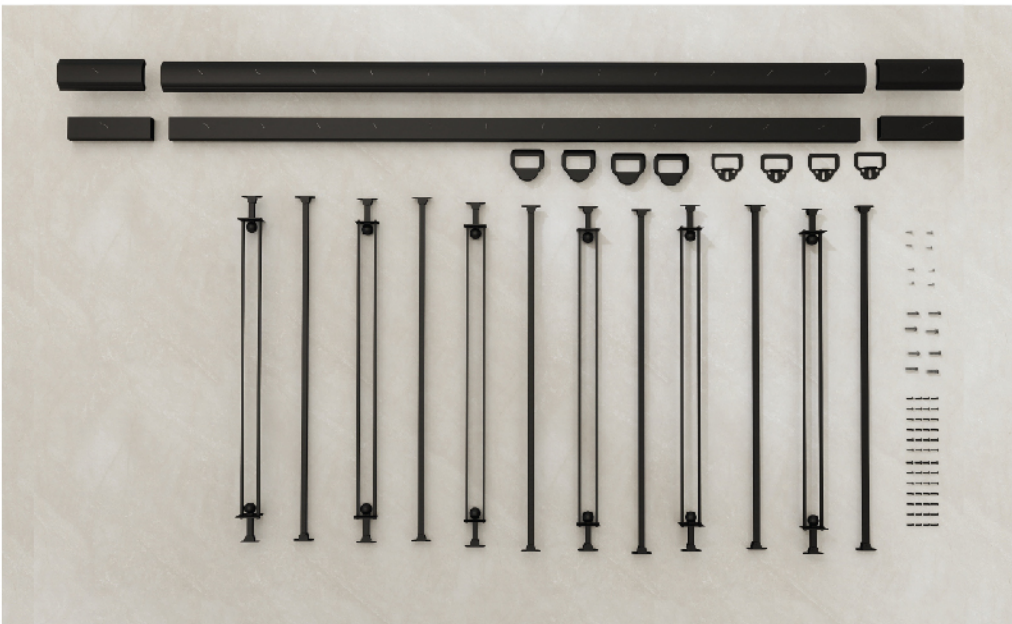

2 เมตร

ราคาชุดละ

3,580.-