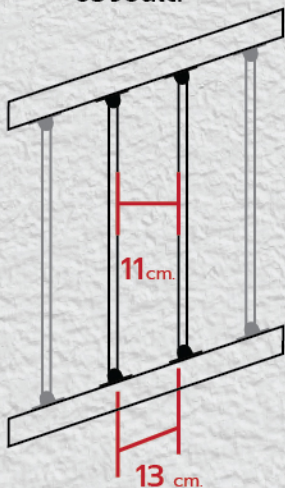

KNOCKDOWN แกะกล่องพร้อมใช้

แท่ง Picket

■ 10 mm. , 12 mm.

ฝาครอบ
เพนราวบันได

น็อตเตเปอร์
M4

เพลน
ราวบันได

รีเวนท์ M4

แขนราวจับ
: ความยาว 13 cm.

Color

สีดำ
BLACK

สีทอง
GOLD

สีพังก์โกลด์
PINK GOLD

สีซาฮารา
SAHARA

สีขาว
WHITE

**ระยะห่างระหว่างซี่
ของบันได

รหัส	กว้าง x สูง	1 เมตร	2 เมตร	2.9 เมตร
KNM-H4B	68 x 24 mm.	420.-	840.-	1,218.-
KNM-4H4MB	41 x 17 mm.	240.-	480.-	696.-
KNM-H22B	50 x 25 mm.	200.-	400.-	580.-
KNM-4H21B	38 x 20 mm.	180.-	360.-	522.-
KNM-BLB/4BLB	30 x 6 mm.	200.-	400.-	580.-