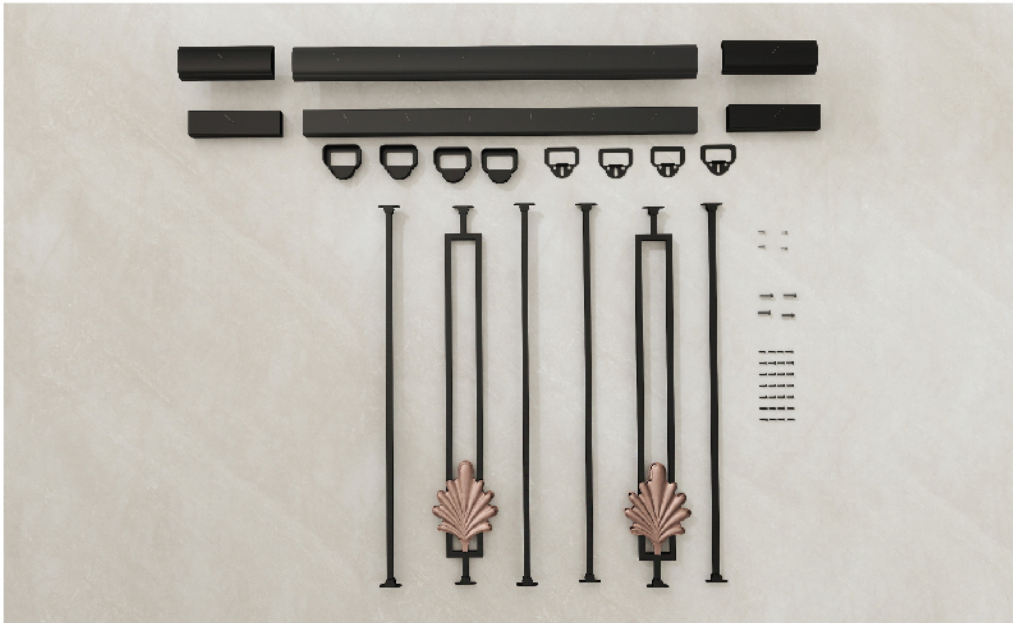

2,620.-

2 เมตร

ราคาชุดละ

3,580.-

2.9 เมตร

ราคาชุดละ

4,918.-

Ex.

SET เปลือกหอย

สามารถลดจำนวนแท่งประดับใน SET ได้ หากระยะหน้างานไม่ถึง

1 เมตร

ราคาชุดละ

3,286.-

2 เมตร

ราคาชุดละ

4,309.-