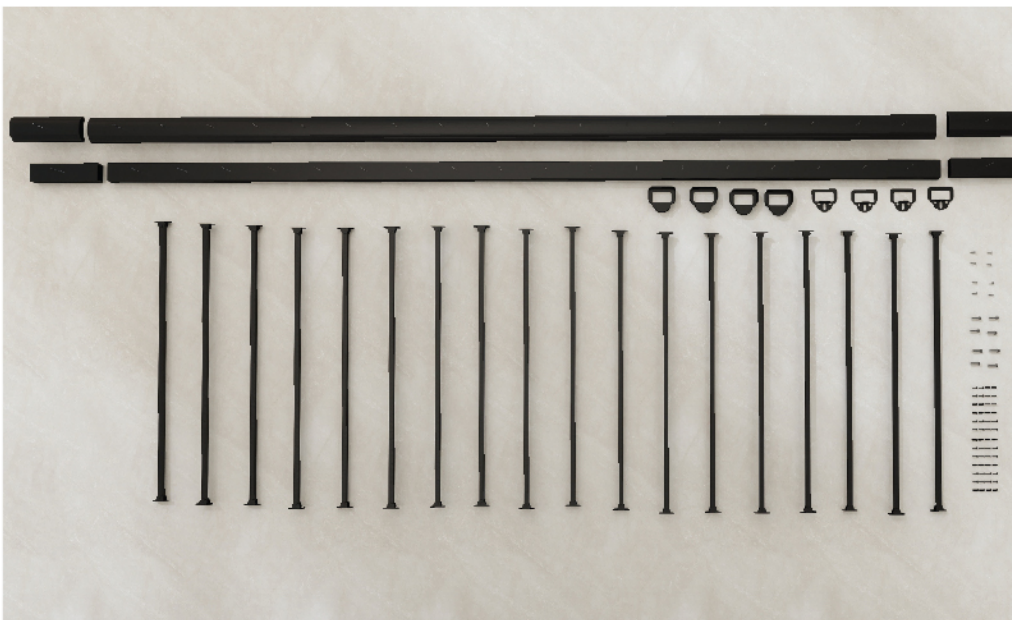

SET แท่งตรง

****สามารถลดจำนวนแท่งประดับใน SET ได้ หากระยะหน้างานไม่ถึง****

1 เมตร

ราคาชุดละ

2,080.-

2 เมตร

ราคาชุดละ

2,500.-