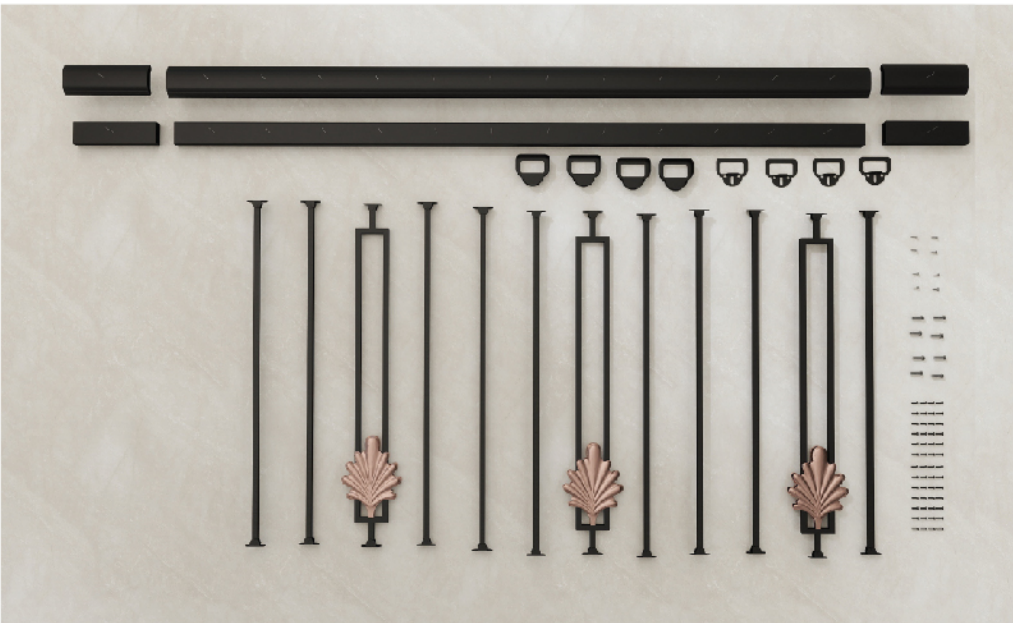

SET เปลือกหอย

สามารถลดจำนวนแท่งประดับใน SET ได้ หากระยะหน้างานไม่ถึง

1 เมตร

ราคาชุดละ

3,286.-

2 เมตร

ราคาชุดละ

4,309.-