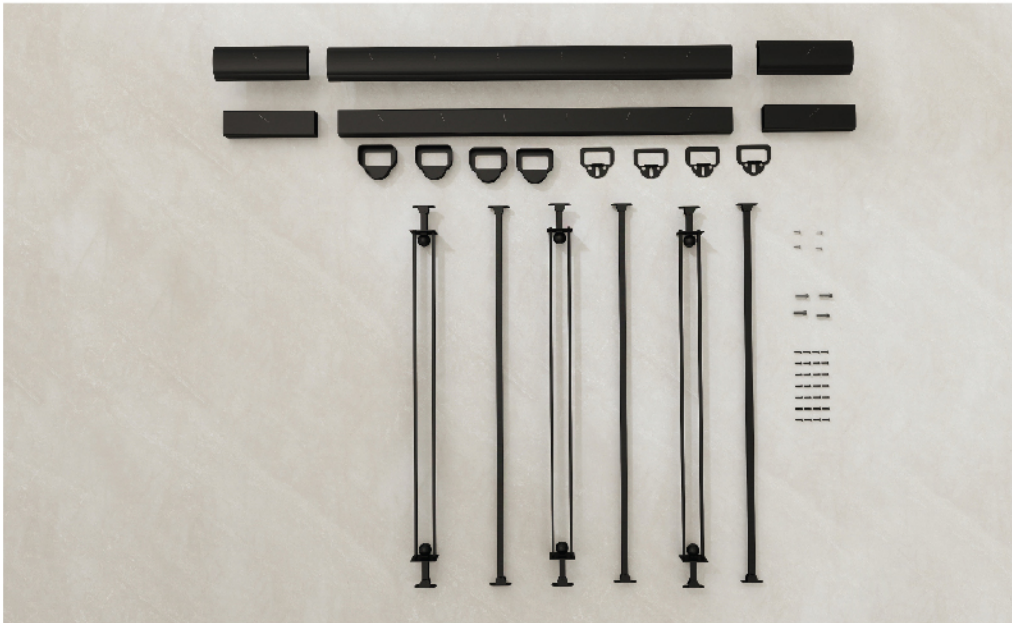

2.9 เมตร

ราคาชุดละ

3,290.-

Ex.

SET Piccolo

สามารถลดจำนวนแท่งประดับใน SET ได้ หากระยะหน้างานไม่ถึง

1 เมตร

ราคาชุดละ