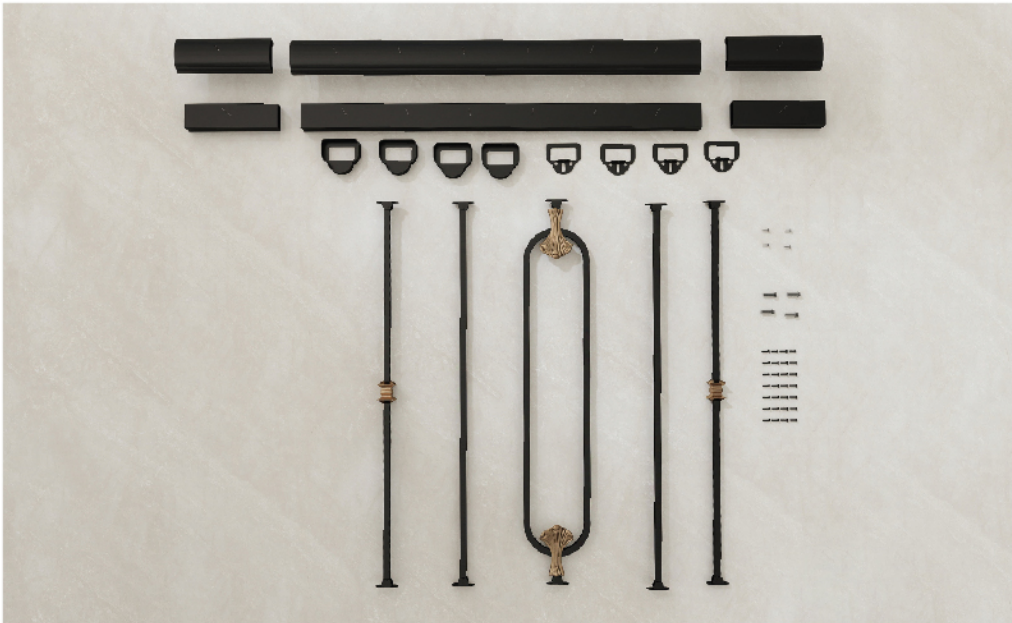

SET เปลือกหอย

สามารถลดจำนวนแท่งประดับใน SET ได้ หากระยะหน้างานไม่ถึง

1 เมตร

ราคาชุดละ

3,286.-

2 เมตร

ราคาชุดละ

4,309.-

2.9 เมตร

ราคาชุดละ

5,710.-

Ex.

SET แคปซูล 1

สามารถลดจำนวนแท่งประดับใน SET ได้ หากระยะหน้างานไม่ถึง

1 เมตร

ราคาชุดละ

3,037.-

2 เมตร

ราคาชุดละ

4,311.-

2.9 เมตร

ราคาชุดละ

5,963.-

Ex.