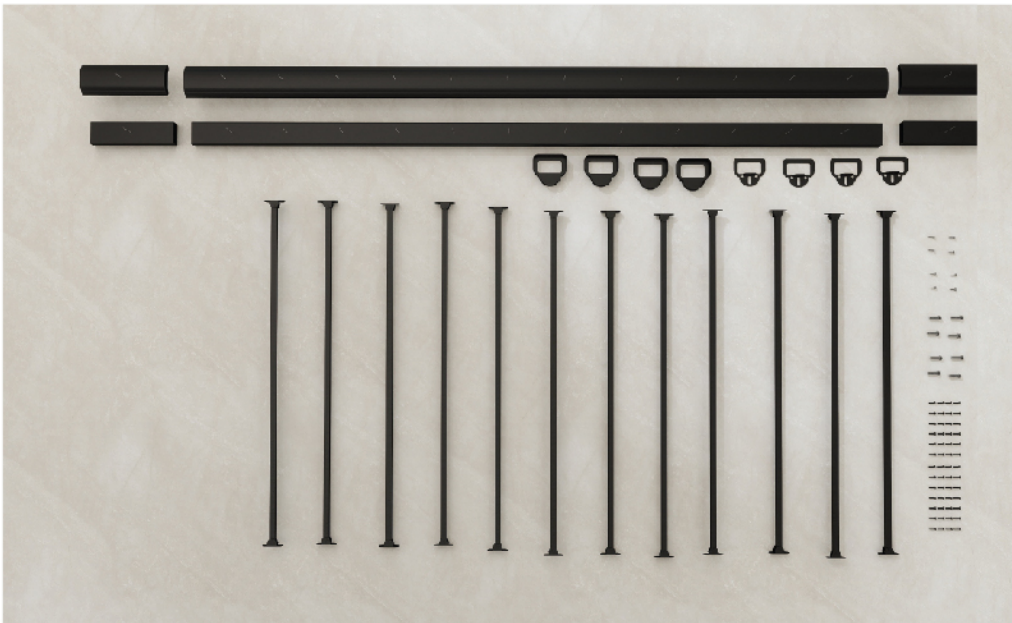

SET แท่งตรง

****สามารถลดจำนวนแท่งประดับใน SET ได้ หากระยะหน้างานไม่ถึง****

1 เมตร

ราคาชุดละ

2,080.-

2 เมตร

ราคาชุดละ

2,500.-