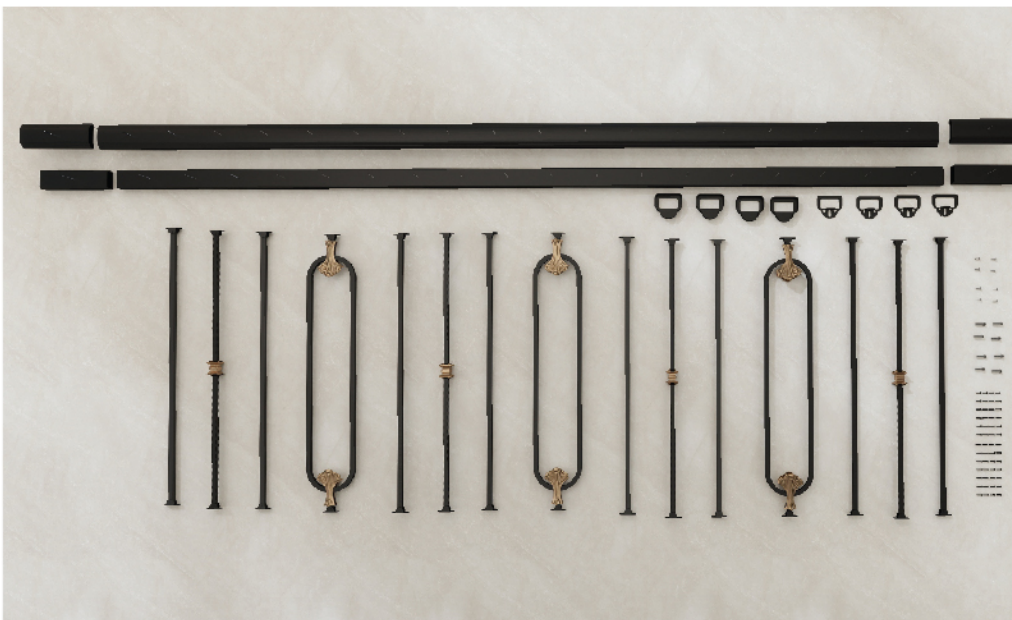

SET เปลือกหอย

สามารถลดจำนวนแท่งประดับใน SET ได้ หากระยะหน้างานไม่ถึง

1 เมตร

ราคาชุดละ

3,286.-

2 เมตร

ราคาชุดละ

4,309.-

2.9 เมตร

ราคาชุดละ

5,710.-

Ex.

SET แคปซูล 1

สามารถลดจำนวนแท่งประดับใน SET ได้ หากระยะหน้างานไม่ถึง

1 เมตร

ราคาชุดละ

3,037.-

2 เมตร

ราคาชุดละ

4,311.-

2.9 เมตร

ราคาชุดละ

5,963.-

Ex.