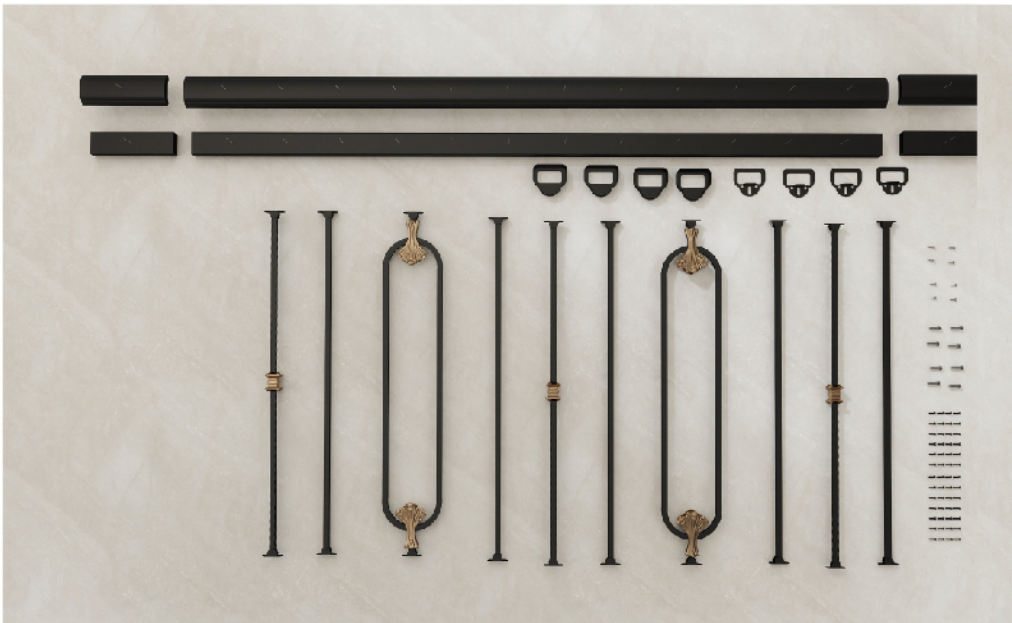

SET เปลือกหอย

สามารถลดจำนวนแท่งประดับใน SET ได้ หากระยะหน้างานไม่ถึง

1 เมตร

ราคาชุดละ

3,286.-

2 เมตร

ราคาชุดละ

4,309.-

2.9 เมตร

ราคาชุดละ

5,710.-

Ex.

SET แคปซูล 1

สามารถลดจำนวนแท่งประดับใน SET ได้ หากระยะหน้างานไม่ถึง

1 เมตร

ราคาชุดละ

3,037.-

2 เมตร

ราคาชุดละ

4,311.-

2.9 เมตร

ราคาชุดละ

5,963.-

Ex.