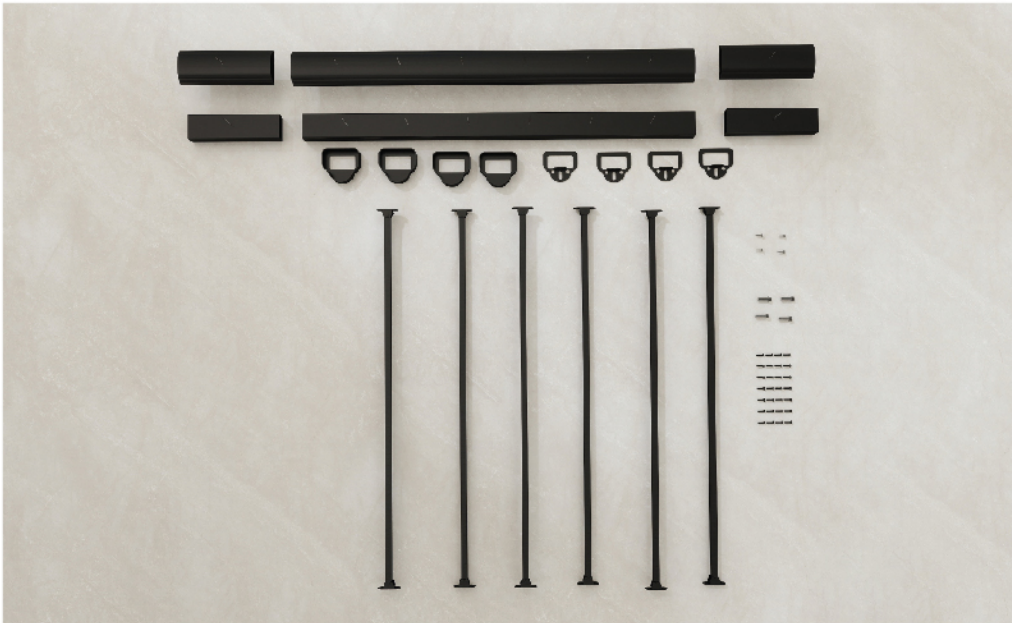

สามารถลดจำนวนแท่งประดับใน SET ได้ หากระยะหน้างานไม่ถึง

1 เมตร

ราคาชุดละ

2,080.-