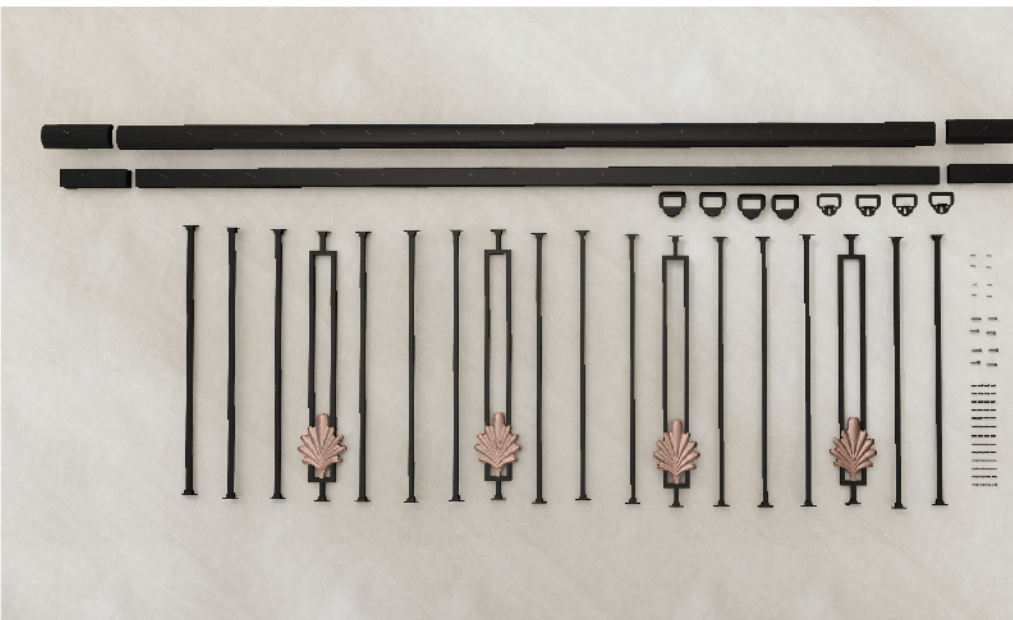

SET เปลือกหอย

สามารถลดจำนวนแท่งประดับใน SET ได้ หากระยะหน้างานไม่ถึง

1 เมตร

ราคาชุดละ

3,286.-

2 เมตร

ราคาชุดละ

4,309.-