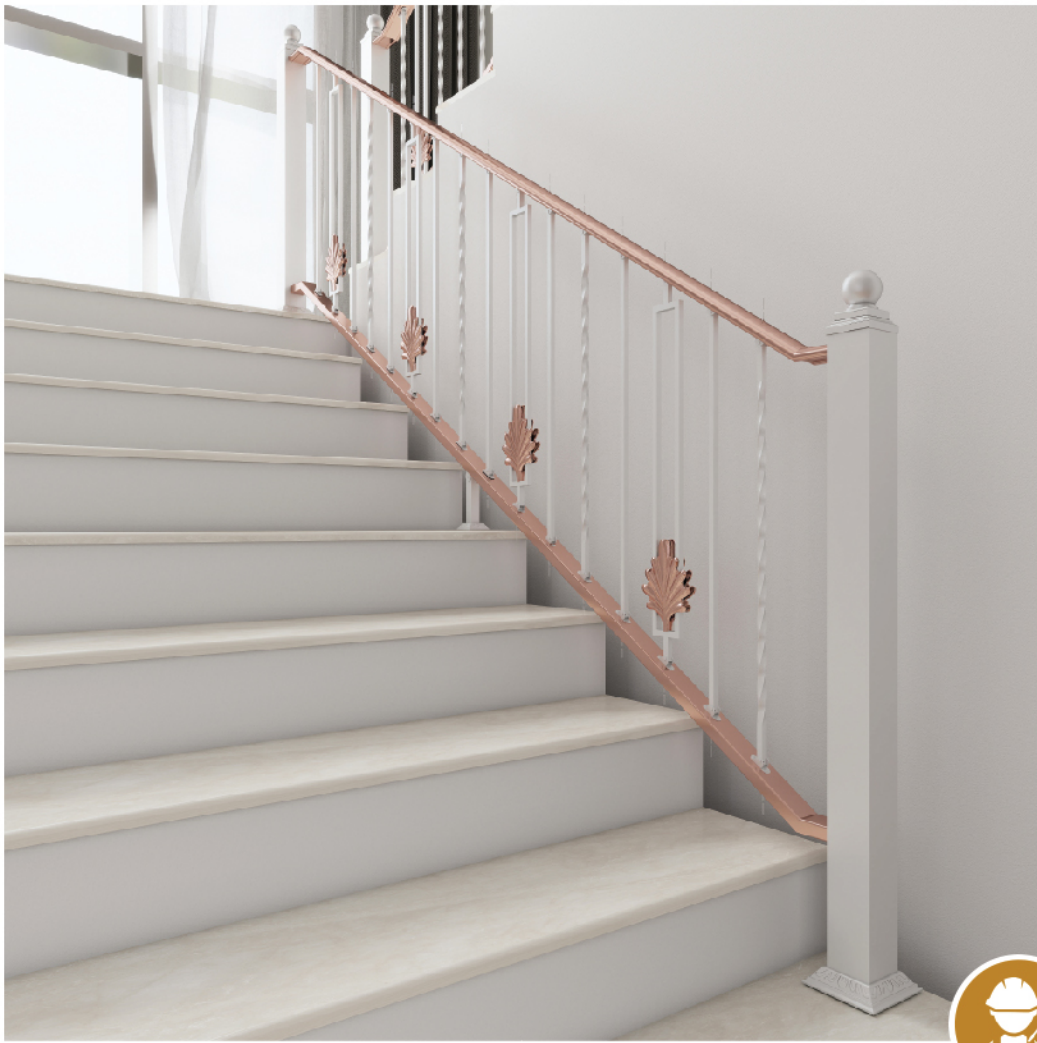

ราคาเพียง

1,789.-

ต่อเมตร

มีบริการจัดหาทีมช่าง
ในพื้นที่ ที่มีฝีมือ