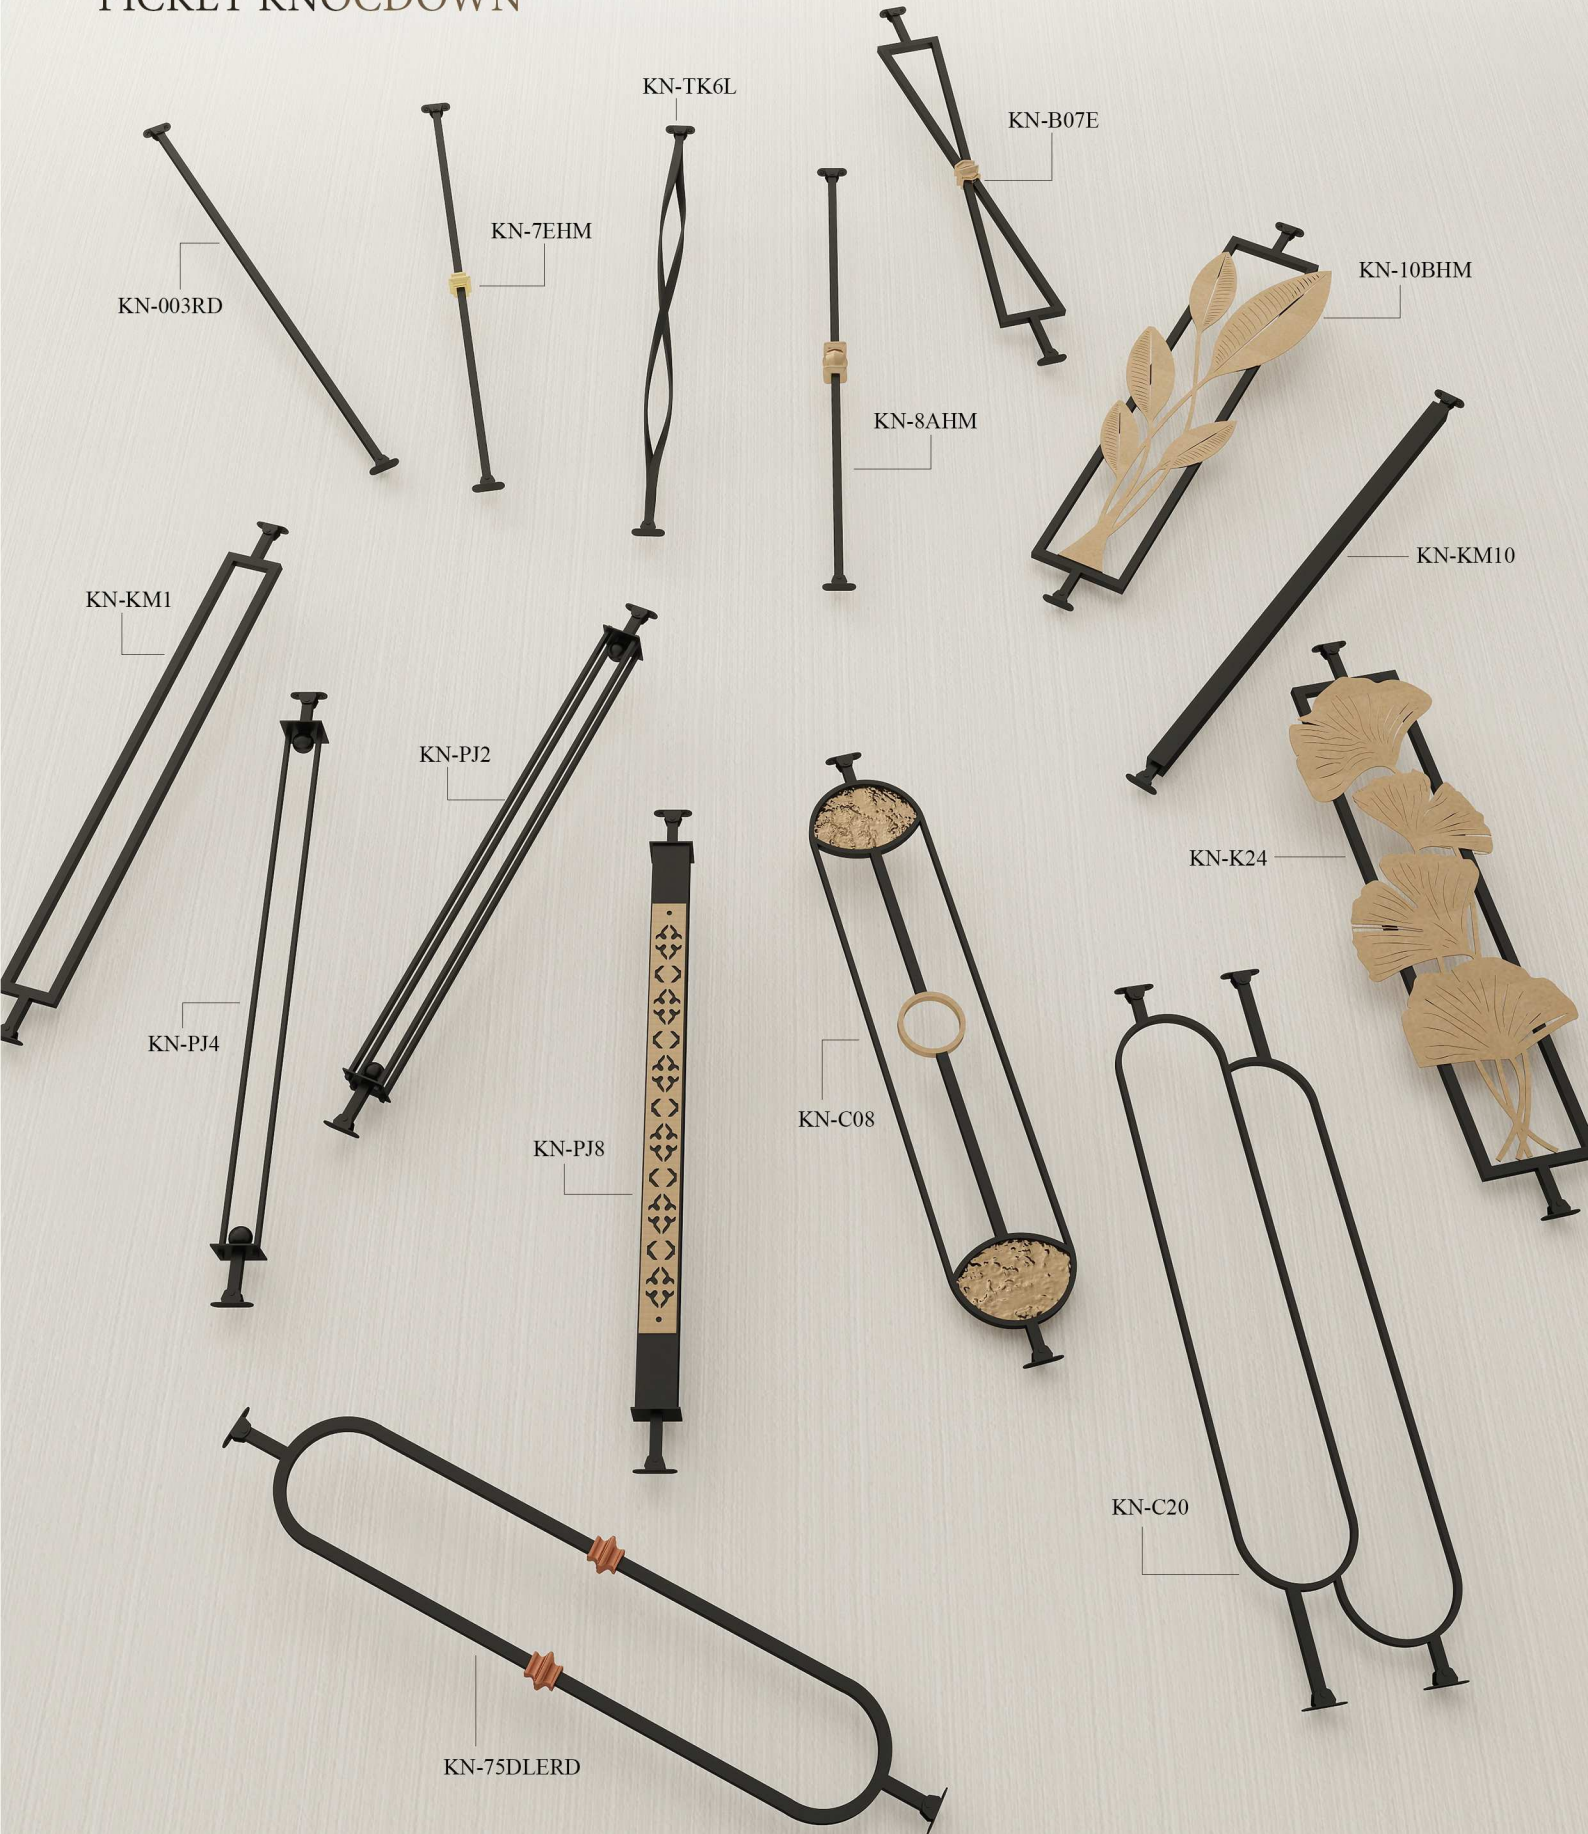

SP EMPIRE

Eco Buffet

Catalog
รวมแบบหลาย
เหล็กดัด KNOCKDOWN

Buffet

Eco

PICKET KNOCDOWN

IRON COLORs

ส่วนผสมของสีเหล็ก

สีหลัก สีเฉพาะจุด	BLACK สีดำ	COPPER สีทองแดง	GOLD สีทอง	WHITE สีขาว	สีพิเศษ PINK GOLD สี핑크โกลด์	สีพิเศษ SAHARA สีซาฮารา
BLACK สีดำ	✓	✗	✗	✗	✗	✗
COPPER สีทองแดง	✓	✓	✓	✓	✗	✓
GOLD สีทอง	✓	✓	✓	✓	✓	✓
WHITE สีขาว	✓	✗	✗	✓	✗	✗
สีพิเศษ PINK GOLD สี핑크โกลด์	✓	✗	✗	✓	✓	✗
สีพิเศษ SAHARA สีซาฮารา	✓	✓	✗	✓	✓	✓

โดดเด่นด้วยระบบสี 2 ชั้น

ชั้นที่ 1 : EDP ระบบป้องกันสนิม เคลือบผิวชิ้นงานได้อย่างทั่วถึง ทุกซอกทุกมุมตามมาตรฐาน การทำสีรถยนต์

ชั้นที่ 2 : POWDER COATING ระบบสีฝุ่น ป้องกัน UV และรอยขีดข่วน

SP EMPIRE

SP EMPIRE