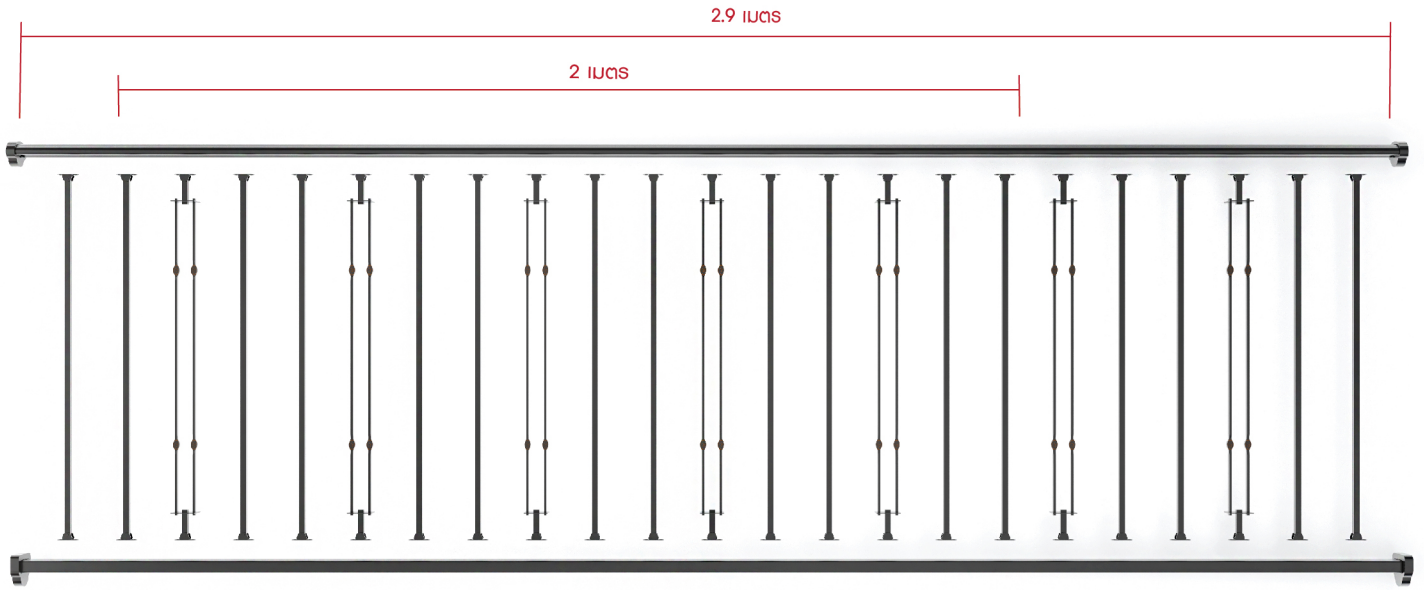

2 เมตร

จำนวน 16 ซี่

ราคาเพียง **9,740.-/เซต**

2.9 เมตร

จำนวน 23 ซี่

ราคาเพียง **13,868.-/เซต**

MIX SET 016

เพิ่มความ Modern ให้บ้านคุณ ด้วยระเบียบเหล็กดัดดีไซน์ทันสมัย โดดเด่นด้วยแท่งประดับสไตล์ Piccolo สลับกับแท่งตรงอย่างลงตัว ใช้ง่าย และมีเอกลักษณ์ไม่ซ้ำใคร เสริมความงามให้บ้านดูมีสไตล์