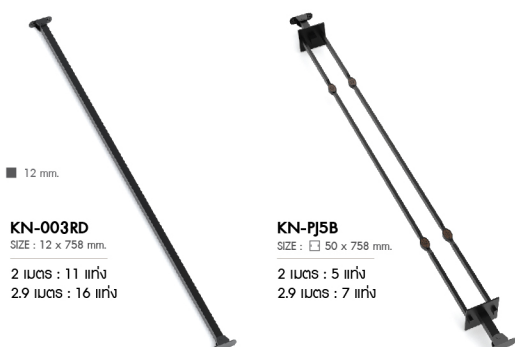

BALCONY : STEEL SPEC 10 mm.

2 เมตร

จำนวน 18 ซี่

ราคาเพียง **3,500.-/เซต**

2.9 เมตร

จำนวน 26 ซี่

ราคาเพียง **4,798.-/เซต**

PICKET