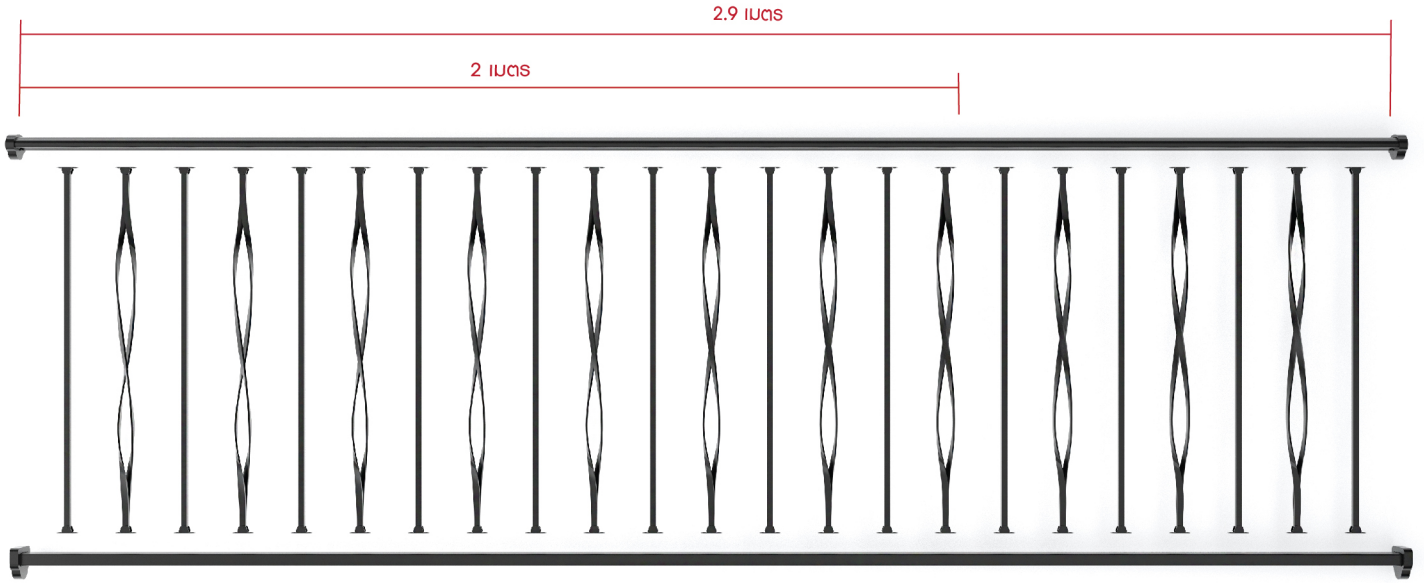

PICKET

BALCONY : STEEL SPEC 10 mm.

ราคาเพียง **4,310.-/เซต**

ราคาเพียง **6,080.-/เซต**

PICKET

BALCONY : STEEL SPEC 12 mm.

ราคาเพียง **7,180.-/เซต**

ราคาเพียง **9,298.-/เซต**