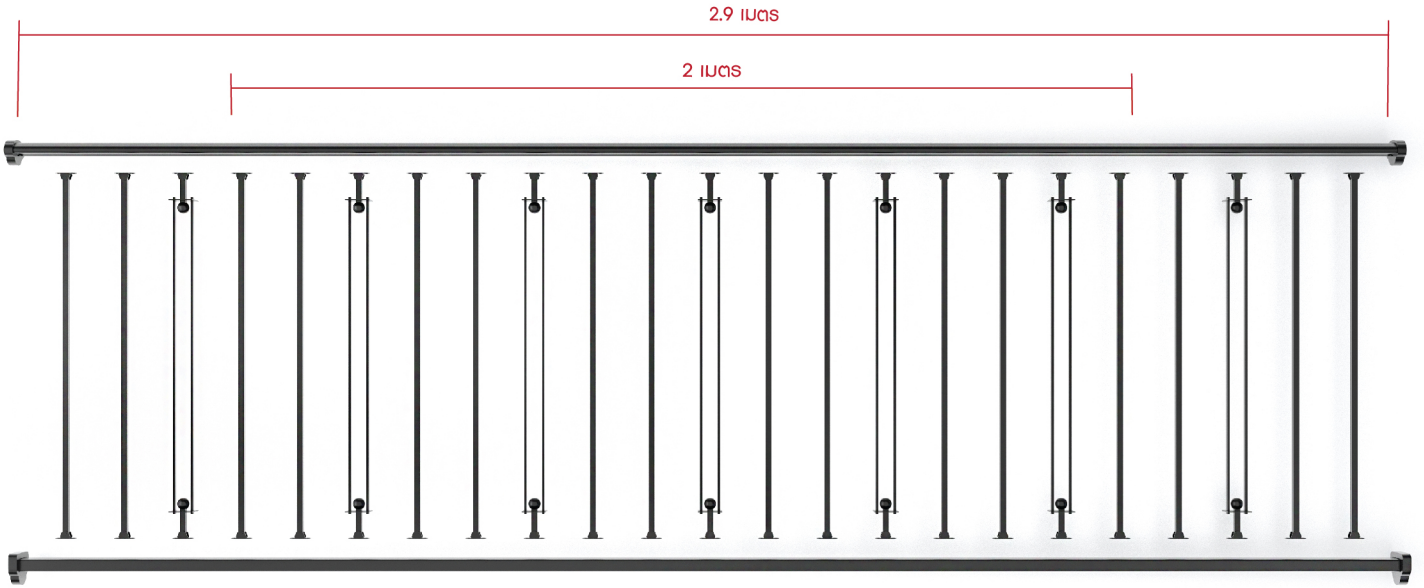

MIX SET 024

เพิ่มความทันสมัยให้บ้านคุณด้วยระเบียงเหล็กดัดดีไซน์โมเดิร์น ตกแต่งด้วยแท่งประดับสตีลPiccoloที่มีเอกลักษณ์เฉพาะตัวโดดเด่นไม่ซ้ำใครนำมาเรียงสลับกับแท่งตรงได้อย่างลงตัว ช่วยเสริมความสวยงามให้ระเบียงของคุณดูไม่ธรรมดา อีกทั้งยังให้ความรู้สึกทันสมัย เข้ากับสไตล์บ้านในยุคปัจจุบันได้อย่างดี

ACCESSORIES

	10 mm.		12 mm.	
	2 เมตร	2.9 เมตร	2 เมตร	2.9 เมตร
ฝาครอบเพลกราวจับ	4 ชุด	4 ชุด	4 ชุด	4 ชุด
น๊อตเกลียวปลั๊กปลายส่วน	4 ต่อ	4 ต่อ	4 ต่อ	4 ต่อ
น๊อตตาเปอร์	72 ต่อ	104 ต่อ	64 ต่อ	92 ต่อ
พุกพลาสติก + น๊อต	8 ต่อ	8 ต่อ	8 ต่อ	8 ต่อ
เพลกสั้น	36 ต่อ	52 ต่อ	32 ต่อ	46 ต่อ
เพลกยาว	-	-	-	-