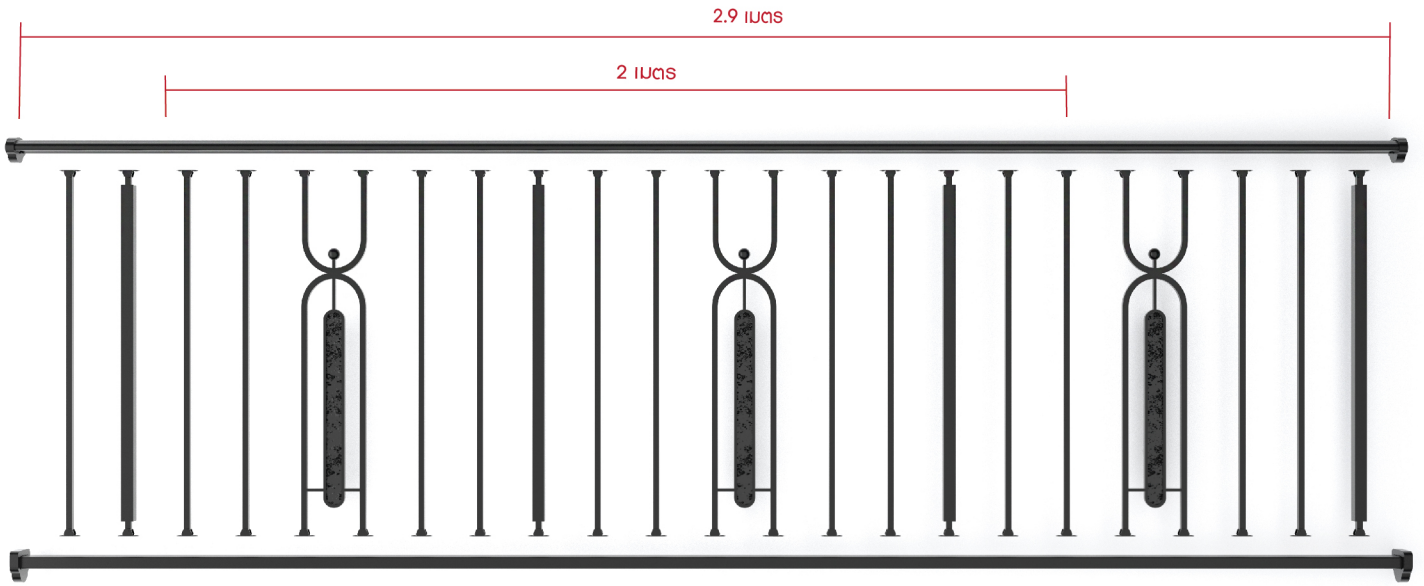

PICKET

BALCONY : STEEL SPEC 10 mm.

ราคาเพียง **4,018.-/เซต**

ราคาเพียง **5,316.-/เซต**

PICKET

BALCONY : STEEL SPEC 12 mm.

ราคาเพียง **7,080.-/เซต**

ราคาเพียง **10,328.-/เซต**