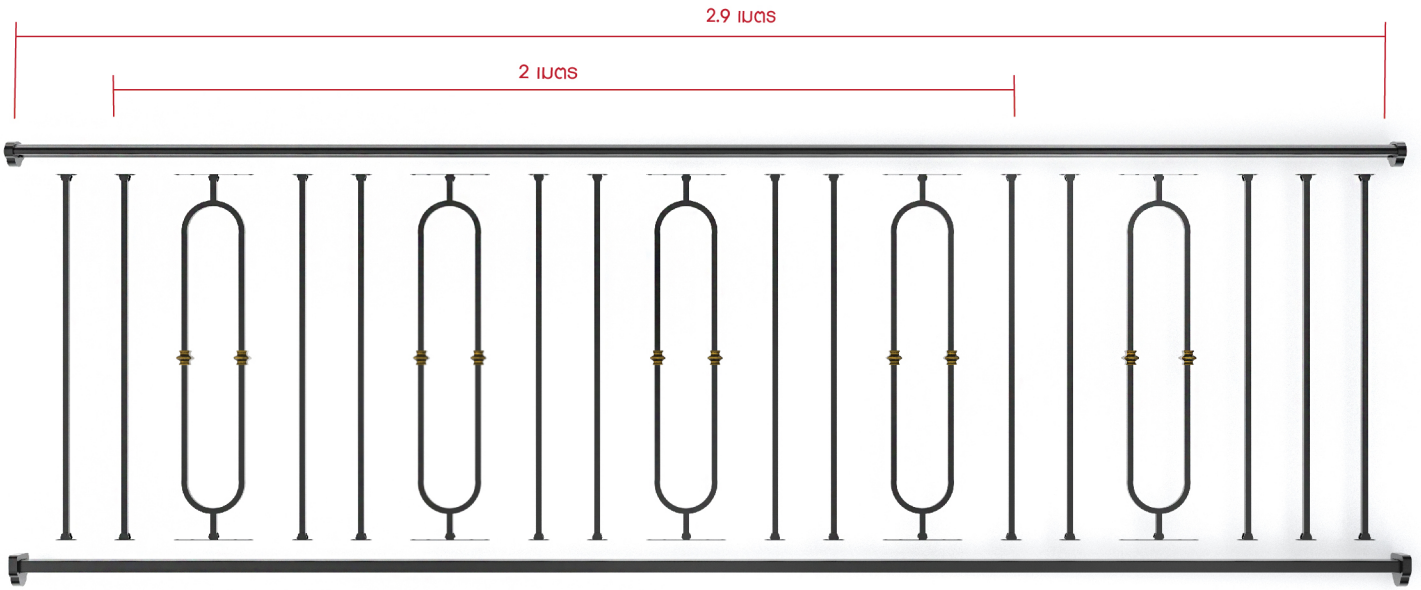

PICKET

BALCONY : STEEL SPEC 10 mm.

PICKET

BALCONY : STEEL SPEC 12 mm.

MIX SET 021

ยกระดับบ้านคุณด้วยระเบียบเหล็กดัดสำเร็จรูปสไตล์ Modern Classic ที่โดดเด่นด้วยแท่งประดับประดาประติมากรรมแกะสลัก ตกแต่งด้วยเม็ด BS เรียงสลับกับแท่งตรงได้อย่างลงตัว มอบสัมผัสที่ดูแล้วสบายตา เสริมความงามของบ้านคุณอย่างมีสไตล์ในทุกมุมมอง