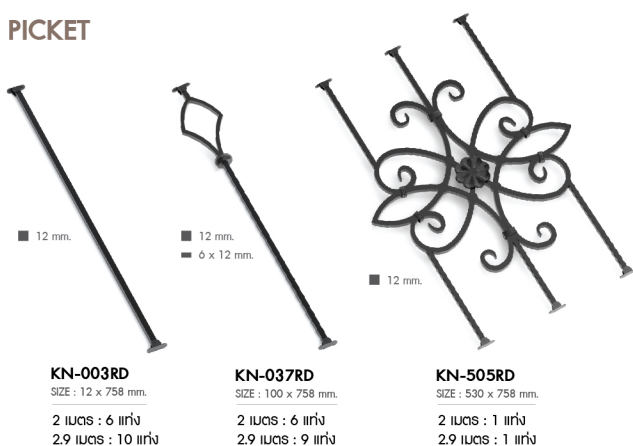

ACCESSORIES

	10 mm.		12 mm.	
	2 เมตร	2.9 เมตร	2 เมตร	2.9 เมตร
ฝาครอบเพลกราวจับ	4 ชุด	4 ชุด	4 ชุด	4 ชุด
น็อตเกลียวปลั๊กปลายสว่าน	4 ต่อ	4 ต่อ	4 ต่อ	4 ต่อ
น็อตเตปเปอร์	60 ต่อ	92 ต่อ	52 ต่อ	80 ต่อ
พุกพลาสติก + น็อต	8 ต่อ	8 ต่อ	8 ต่อ	8 ต่อ
เพลกลิ้น	28 ต่อ	44 ต่อ	24 ต่อ	38 ต่อ
เพลกยาว	2 ต่อ	2 ต่อ	2 ต่อ	2 ต่อ

PICKET

BALCONY : STEEL SPEC 10 mm.

ราคาเพียง **5,299.-/เซต**

ราคาเพียง **7,237.-/เซต**

PICKET

BALCONY : STEEL SPEC 12 mm.

ราคาเพียง **8,660.-/เซต**

ราคาเพียง **11,728.-/เซต**