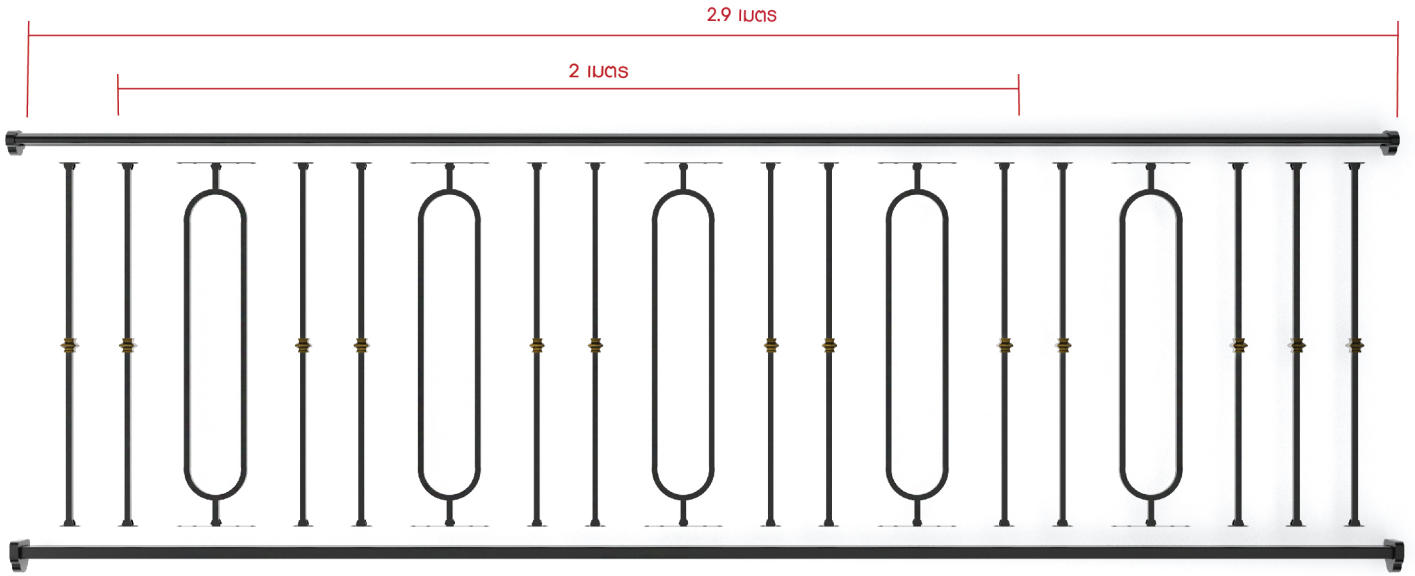

SP EMPIRE

รวมรูปแบบเซตสำเร็จรูป

KNOCKDOWN MIX SET

☎ : 081-399-5516

📞 : @spempireofficial

MIX SET 001

เพิ่มความทันสมัยให้บ้านของคุณ ด้วยราวระเบียงสำเร็จรูป สไตล์ Modern Classic ตกแต่งด้วยแท่งประดับรูปทรงแคปซูลและแท่งประดับตกแต่งด้วยเม็ด BS ที่สร้างสรรค์แบบลายความงามได้อย่างลงตัว มีเอกลักษณ์ในทุกมุมมองให้บ้านของคุณ พร้อมการติดตั้งที่ง่ายและรวดเร็ว