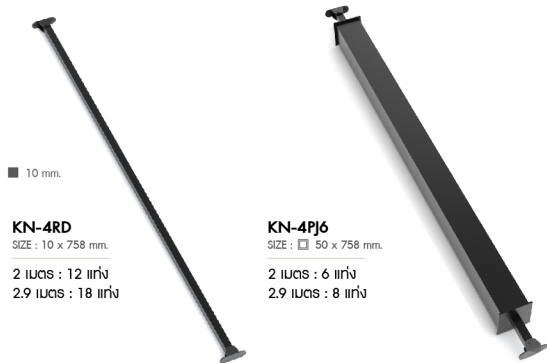

PICKET

BALCONY : STEEL SPEC 10 mm.

PICKET

BALCONY : STEEL SPEC 12 mm.

MIX SET 014

เปลี่ยนลุคใหม่ให้บ้าน ด้วยระเบียงเหล็กดัดสำเร็จรูปสไตล์ Modern ที่โดดเด่นด้วยดีไซน์แท่งประดับซีรีส์ Piccolo แท่งตรงกับ สลัดกับแท่งตรงได้ อย่างลงตัว มอบความรู้สึกเรียบง่าย ทันสมัย และเพิ่มเสน่ห์ที่ไม่เหมือนใคร ให้ระเบียงบ้านคุณ

PICKET

BALCONY : STEEL SPEC 10 mm.

ราคาเพียง **3,500.-/เซต**

ราคาเพียง **4,798.-/เซต**

PICKET

BALCONY : STEEL SPEC 12 mm.

ราคาเพียง **5,360.-/เซต**

เหลือเพียง **7,568.-/เซต**