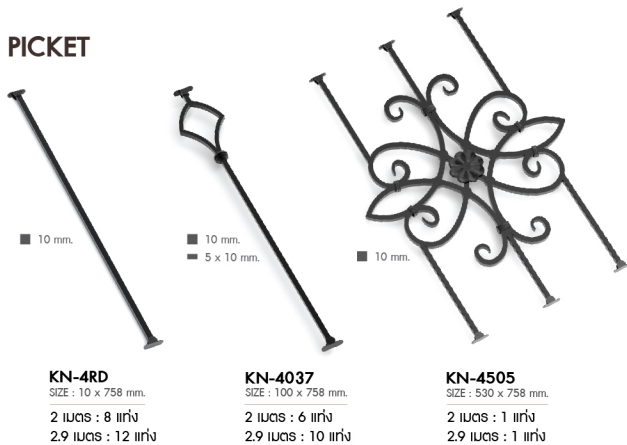

PICKET

BALCONY : STEEL SPEC 10 mm.

ราคาเพียง **5,299.-/เซต**

ราคาเพียง **7,237.-/เซต**