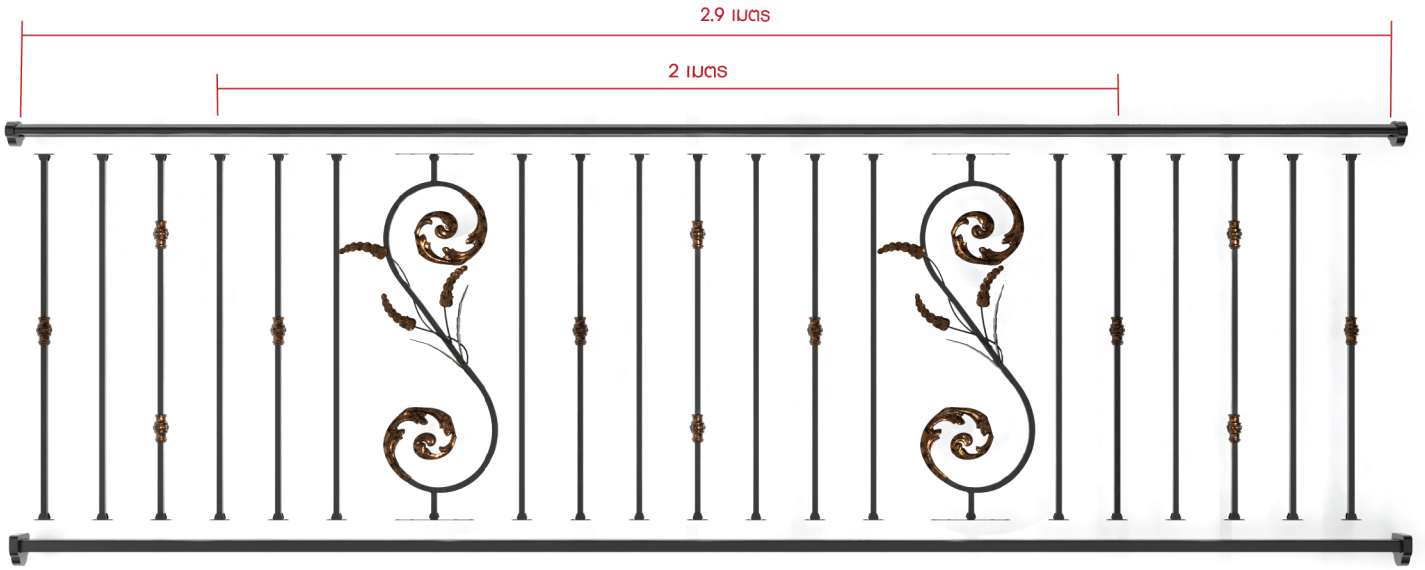

PICKET

BALCONY : STEEL SPEC 10 mm.

ราคาเพียง **5,016.-/เซต**

ราคาเพียง **7,202.-/เซต**

PICKET

BALCONY : STEEL SPEC 12 mm.

ราคาเพียง **8,900.-/เซต**

ราคาเพียง **12,128.-/เซต**