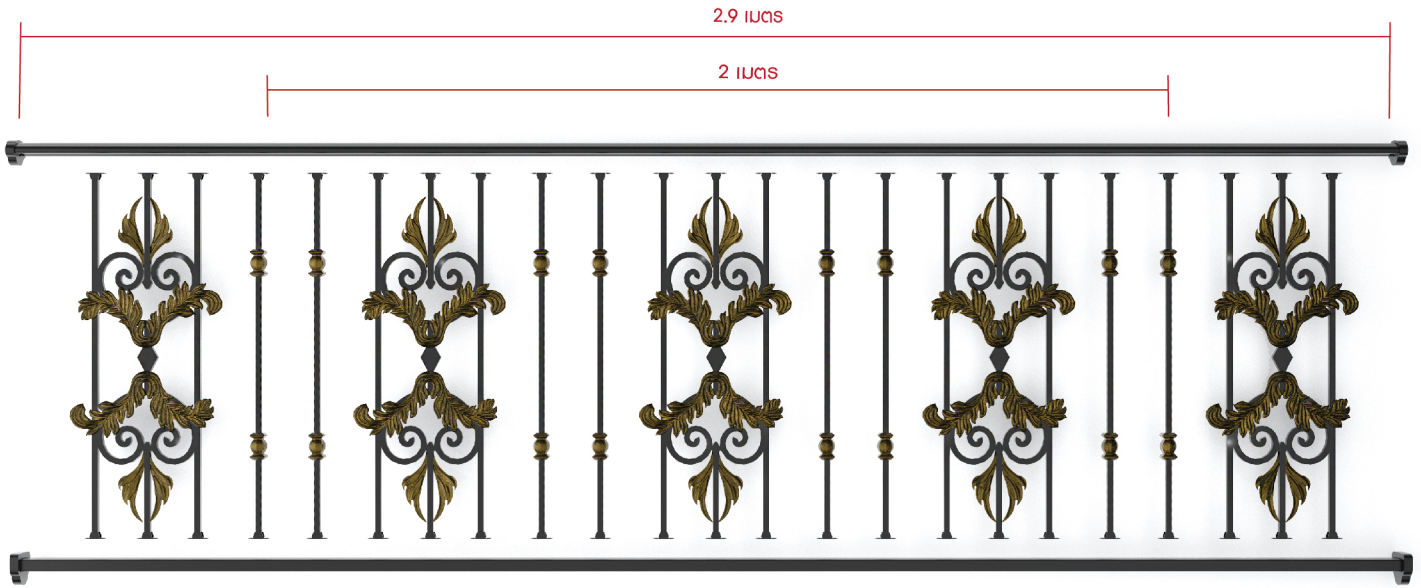

PICKET

BALCONY : STEEL SPEC 10 mm.

ราคาเพียง **4,888.-/เซต**

ราคาเพียง **6,955.-/เซต**

PICKET

BALCONY : STEEL SPEC 12 mm.

ราคาเพียง **7,950.-/เซต**

ราคาเพียง **10,518.-/เซต**