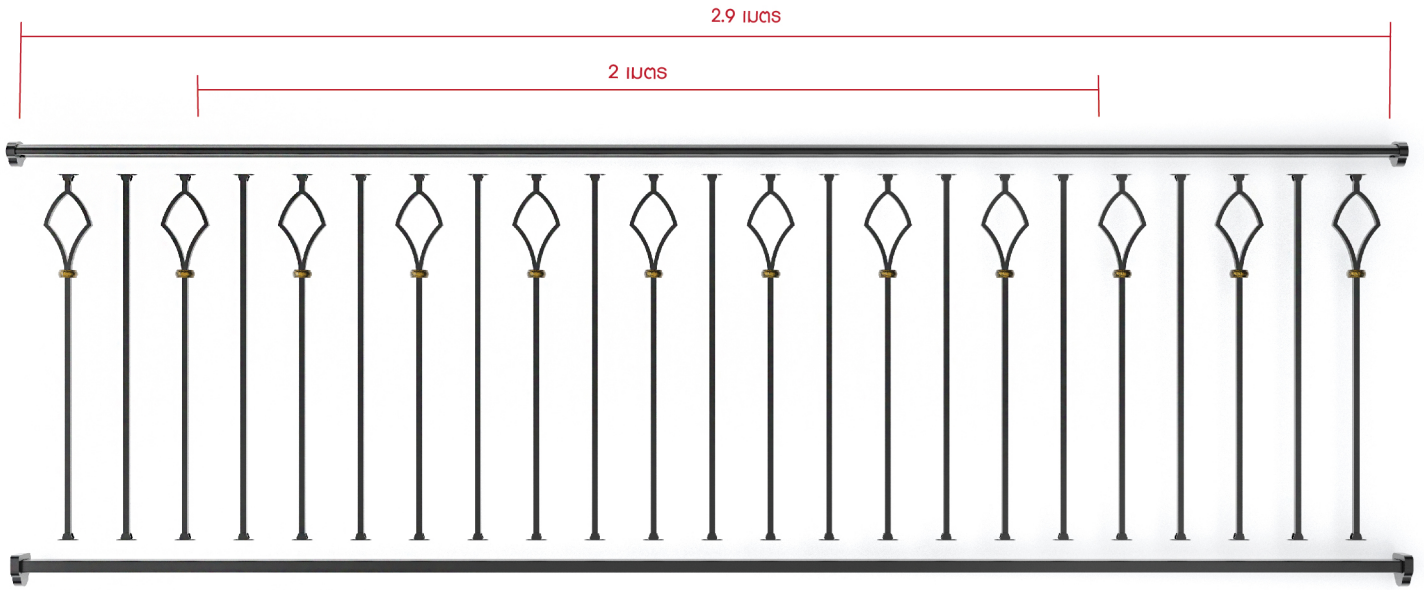

2 เมตร

จำนวน 16 ซี่

ราคาเพียง **9,884.-/เซต**

2.9 เมตร

จำนวน 23 ซี่

ราคาเพียง **14,075.-/เซต**

MIX SET 020

เพิ่มความเรียบร้อยให้บ้านคุณด้วยระเบียงเหล็กดัดสำเร็จรูปสไตล์ Italy โดดเด่นด้วยแท่งประดับรูปทรงทาทาที่ตกแต่งด้วยเม็ด BS เรียงสลับกับแท่งตรง ได้อย่างลงตัว สวยสะดุดตา มีเสน่ห์และความงามที่ไม่เหมือนใคร