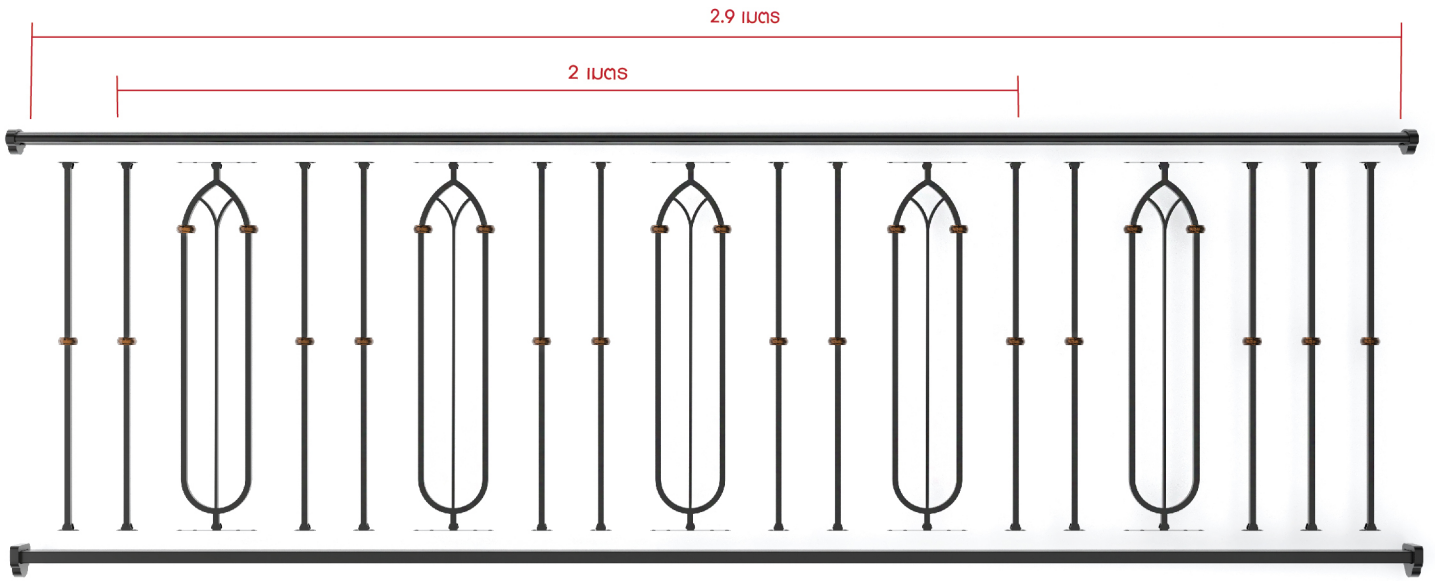

PICKET

BALCONY : STEEL SPEC 10 mm.

ราคาเพียง **5,116.-/เซต**

ราคาเพียง **7,322.-/เซต**

PICKET

BALCONY : STEEL SPEC 12 mm.

ราคาเพียง **7,940.-/เซต**

ราคาเพียง **10,988.-/เซต**