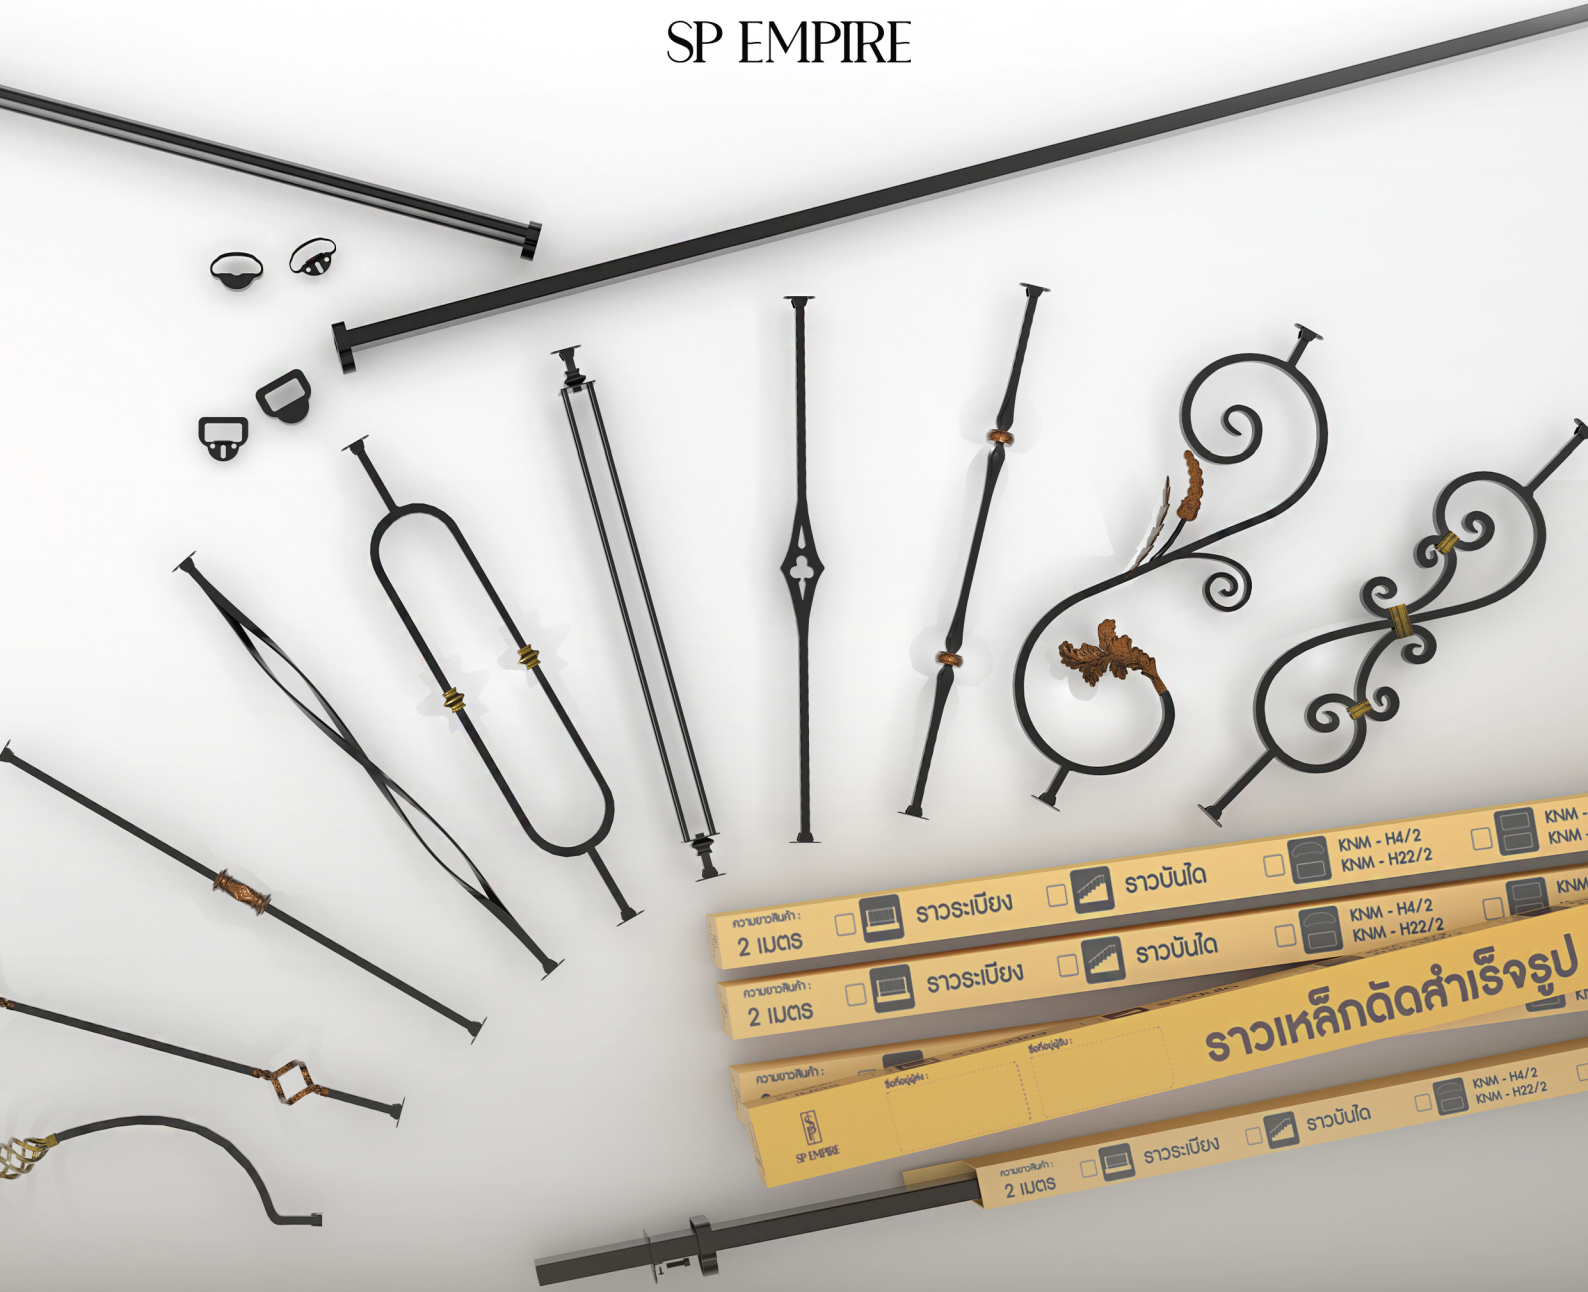

SP EMPIRE

รวมรูปแบบเซตสำเร็จรูป

KNOCKDOWN MIX SET

☎ : 081-399-5516

📞 : @spempireofficial

MIX SET 001

เพิ่มความทันสมัยให้บ้านของคุณ ด้วยราวระเบียงสำเร็จรูป สไตล์ Modern Classic ตกแต่งด้วยแท่งประดับรูปทรงแคปซูลและแท่งประดับตกแต่งด้วยเม็ด BS ที่สร้างสรรค์แบบลายความงามได้อย่างลงตัว มีเอกลักษณ์ในทุกมุมมองให้บ้านของคุณ พร้อมการติดตั้งที่ง่ายและรวดเร็ว