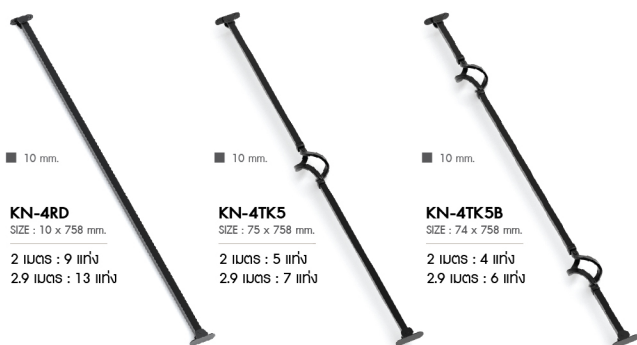

MIX SET 013

เติมเสน่ห์ให้ราวระเบียงบ้านคุณ ด้วยระเบียงเหล็กดัดสำเร็จรูปสไตล์ Classic สะท้อนความงามเหนือกาลเวลา ดีไซน์ที่โดดเด่นด้วยแท่งประดับตะกร้อเดี่ยวและตะกร้อคู่ สลับกับแท่งตรงได้อย่างลงตัว เพิ่มความงามให้บ้านของคุณได้อย่างมีสไตล์

ACCESSORIES

	10 mm.		12 mm.	
	2 เมตร	2.9 เมตร	2 เมตร	2.9 เมตร
ฝาครอบเพลกราวจับ	4 ชุด	4 ชุด	4 ชุด	4 ชุด
น๊อตเกลียวปลั๊กปลายส่วน	4 ต่อ	4 ต่อ	4 ต่อ	4 ต่อ
น๊อตตาเปอร์	72 ต่อ	104 ต่อ	64 ต่อ	92 ต่อ
มุกพลาสติก + น๊อต	8 ต่อ	8 ต่อ	8 ต่อ	8 ต่อ
เพลกสั้น	36 ต่อ	52 ต่อ	32 ต่อ	46 ต่อ
เพลกยาว	-	-	-	-

PICKET

BALCONY : STEEL SPEC 10 mm.

PICKET

BALCONY : STEEL SPEC 12 mm.