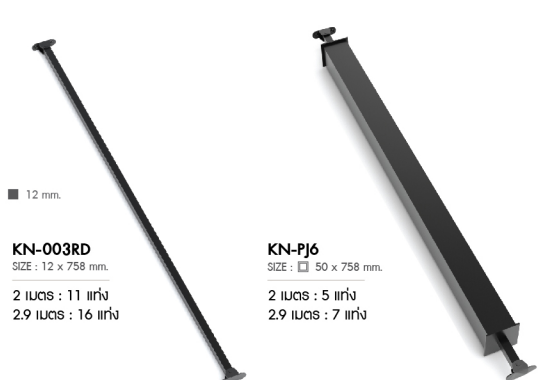

PICKET

BALCONY : STEEL SPEC 10 mm.

ราคาเพียง **3,500.-/เซต**

ราคาเพียง **4,798.-/เซต**

PICKET

BALCONY : STEEL SPEC 12 mm.

ราคาเพียง **5,360.-/เซต**

เหลือเพียง **7,568.-/เซต**