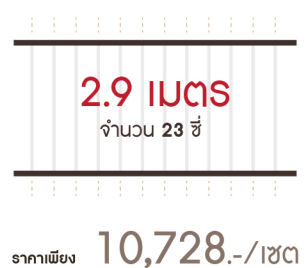

PICKET

BALCONY : STEEL SPEC 10 mm.

PICKET

BALCONY : STEEL SPEC 12 mm.

MIX SET 021

ยกระดับบ้านคุณด้วยระเบียบเหล็กดัดสำเร็จรูปสไตล์ Modern Classic ที่โดดเด่นด้วยแท่งประดับประดาประติมากรรมแกะสลัก ตกแต่งด้วยเม็ด BS เรียงสลับกับแท่งตรงได้อย่างลงตัว มอบสัมผัสที่ดูแล้วสบายตา เสริมความงามของบ้านคุณอย่างมีสไตล์ในทุกมุมมอง