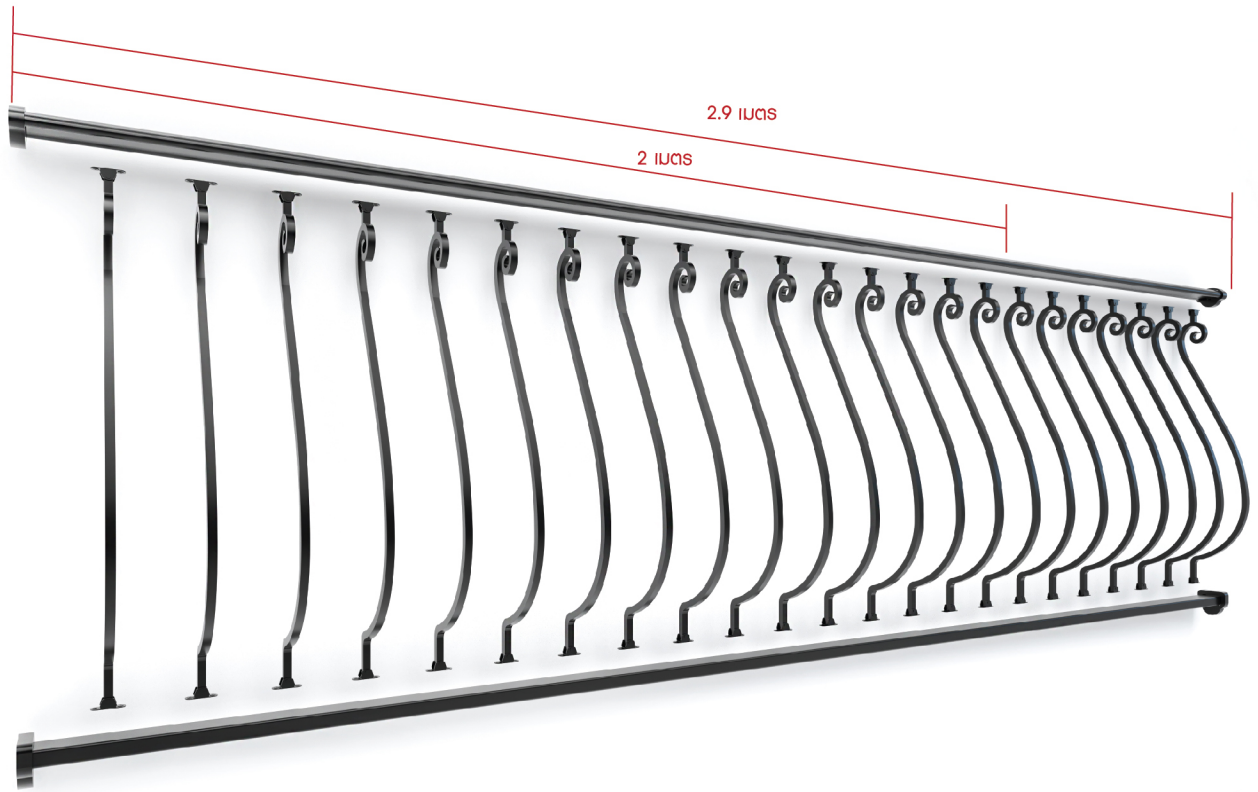

PICKET

BALCONY : STEEL SPEC 10 mm.

ราคาเพียง **3,500.-/เซต**

ราคาเพียง **4,798.-/เซต**

PICKET

BALCONY : STEEL SPEC 12 mm.

ราคาเพียง **5,360.-/เซต**

เหลือเพียง **7,568.-/เซต**