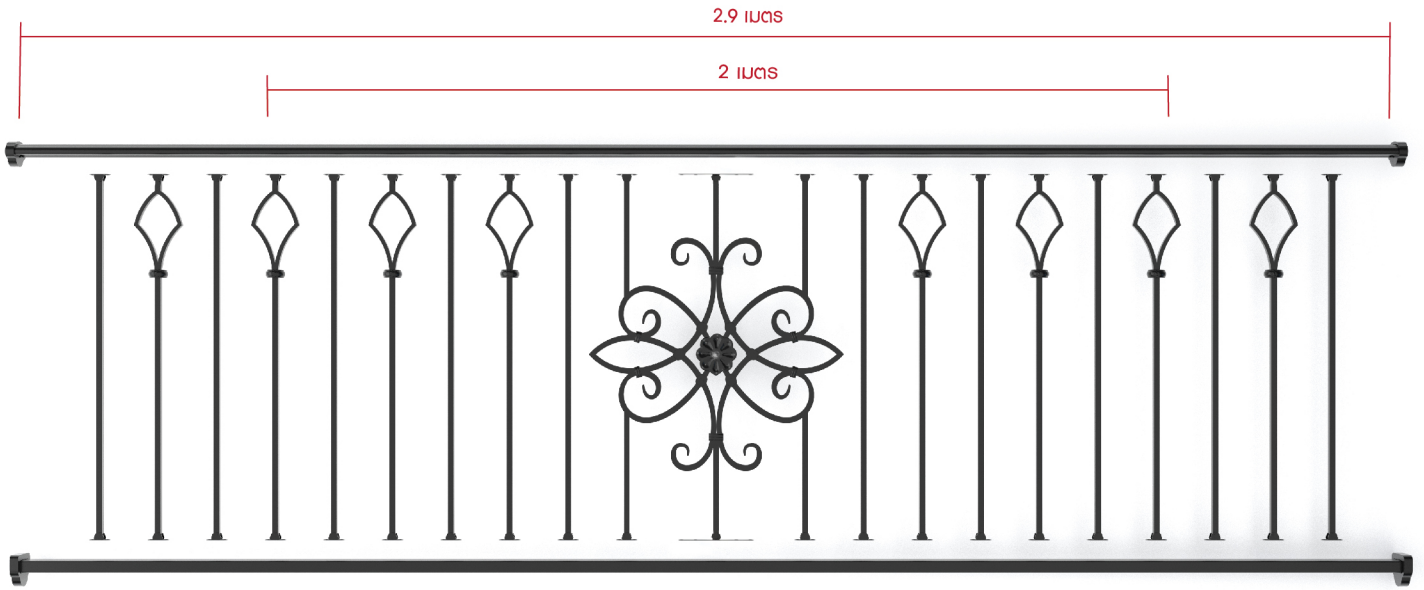

PICKET

BALCONY : STEEL SPEC 10 mm.

ราคาเพียง **7,300.-/เซต**

ราคาเพียง **9,843.-/เซต**

PICKET

BALCONY : STEEL SPEC 12 mm.

ราคาเพียง **9,850.-/เซต**

ราคาเพียง **14,638.-/เซต**