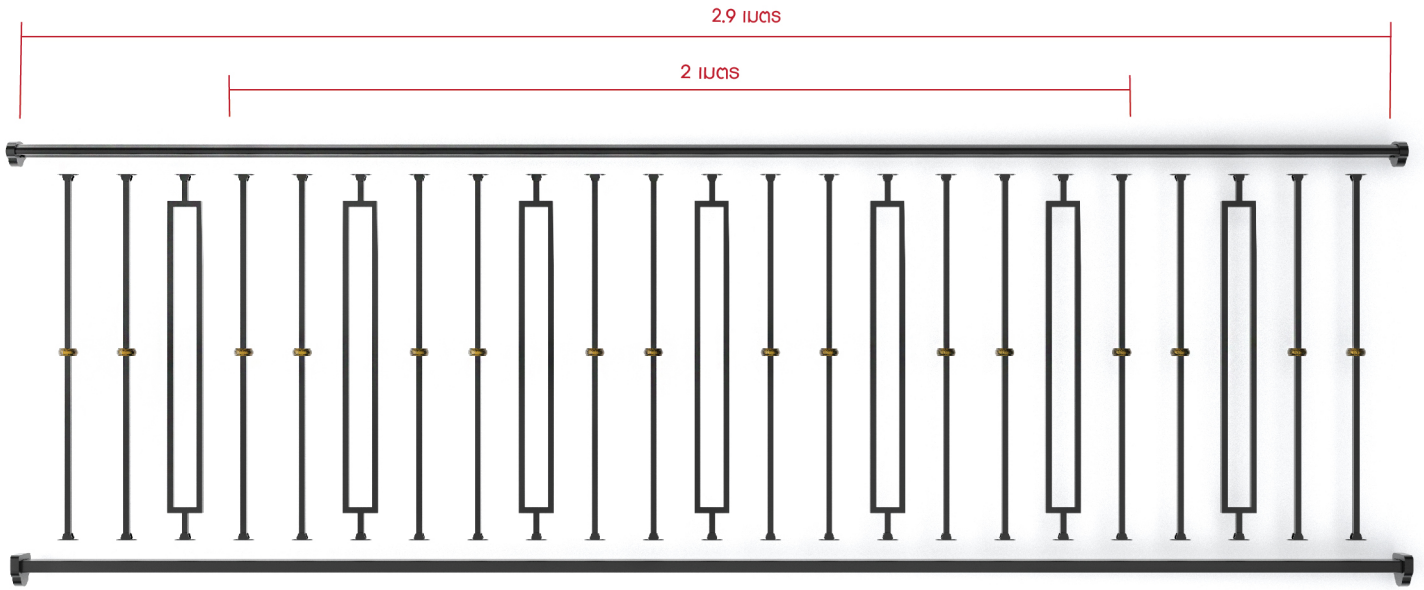

2 เมตร
จำนวน 16 ซี่

ราคาเพียง **8,900.-/เซต**

2.9 เมตร
จำนวน 23 ซี่

ราคาเพียง **12,838.-/เซต**

MIX SET 023

แต่งบ้านให้โดดเด่นด้วยระเบียงเหล็กดัดสำเร็จรูปสตีล Modern Classic ที่มีแท่งประดับรูปทรงสี่เหลี่ยมเรียงสลับกับแท่งตรงเม็ด BS ให้ความรู้สึกเรียบง่าย มองแล้วสบายตา เปลี่ยนทุกมุมมองบ้านคุณให้ดูสวยไม่ซ้ำใคร