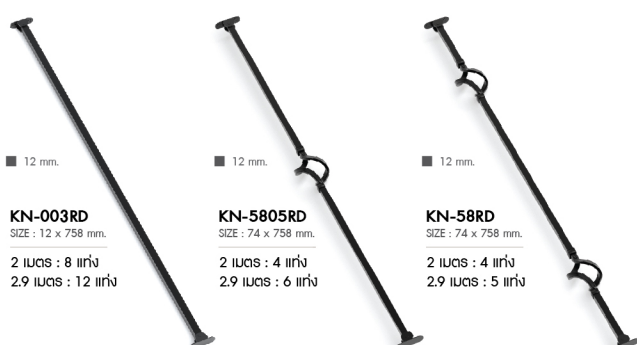

PICKET

BALCONY : STEEL SPEC 10 mm.

ราคาเพียง **2,420.-/เซต**

ราคาเพียง **3,358.-/เซต**

PICKET

BALCONY : STEEL SPEC 12 mm.

ราคาเพียง **5,260.-/เซต**

ราคาเพียง **7,428.-/เซต**

ACCESSORIES

	10 mm.		12 mm.	
	2 เมตร	2.9 เมตร	2 เมตร	2.9 เมตร
ฝาครอบเพลกราวจับ	4 ชุด	4 ชุด	4 ชุด	4 ชุด
น๊อตเกลียวปลั๊กปลายส่วน	4 ต่อ	4 ต่อ	4 ต่อ	4 ต่อ
น๊อตตาเปอร์	72 ต่อ	104 ต่อ	64 ต่อ	92 ต่อ
มุกพลาสติก + น๊อต	8 ต่อ	8 ต่อ	8 ต่อ	8 ต่อ
เพลกสั้น	36 ต่อ	52 ต่อ	32 ต่อ	46 ต่อ
เพลกยาว	-	-	-	-

PICKET

BALCONY : STEEL SPEC 10 mm.

PICKET

BALCONY : STEEL SPEC 12 mm.

MIX SET 014

เปลี่ยนลุคใหม่ให้บ้าน ด้วยระเบียงเหล็กดัดสำเร็จรูปสไตล์ Modern ที่โดดเด่นด้วยดีไซน์แท่งประดับซีรีส์ Piccolo แท่งตรงกับ สลัดกับแท่งตรงได้ อย่างลงตัว มอบความรู้สึกเรียบง่าย ทันสมัย และเพิ่มเสน่ห์ที่ไม่เหมือนใคร ให้ระเบียงบ้านคุณ