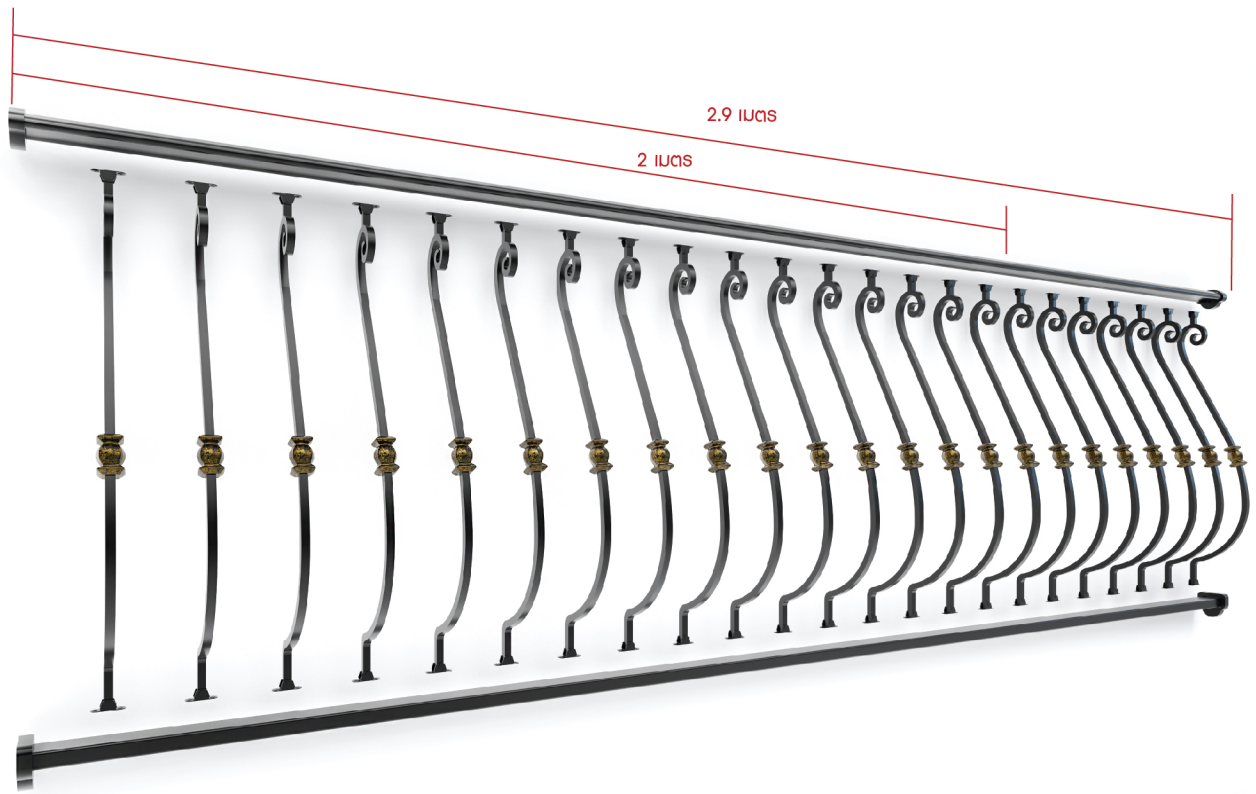

2 เมตร

จำนวน 16 ซี่

ราคาเพียง **5,360.-/เซต**

2.9 เมตร

จำนวน 23 ซี่

ราคาเพียง **7,568.-/เซต**

MIX SET 017

เติมกลิ่นอายอิตาลีให้บ้านคุณด้วยระเบียบทรงเหล็กดัดสำเร็จรูปสไตล์ Italy โดดเด่นด้วยแท่งประดับซีสส์ที่โค้งงอช้อยและลงตัว ตกแต่งด้วยเม็ด BS มอบความงามที่ชวนหลงใหลในทุกสายตา เพิ่มความโดดเด่นในทุกมุมมอง