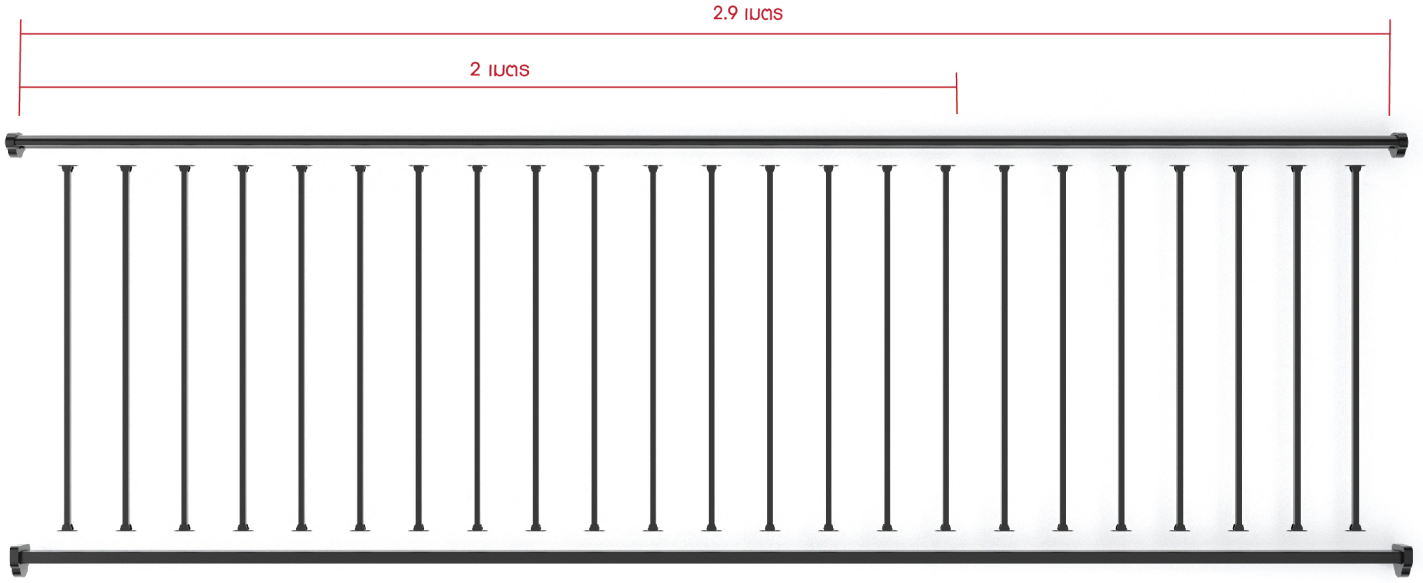

PICKET

BALCONY : STEEL SPEC 10 mm.

ราคาเพียง **3,590.-/เซต**

ราคาเพียง **5,048.-/เซต**

PICKET

BALCONY : STEEL SPEC 12 mm.

ราคาเพียง **6,620.-/เซต**

ราคาเพียง **9,298.-/เซต**