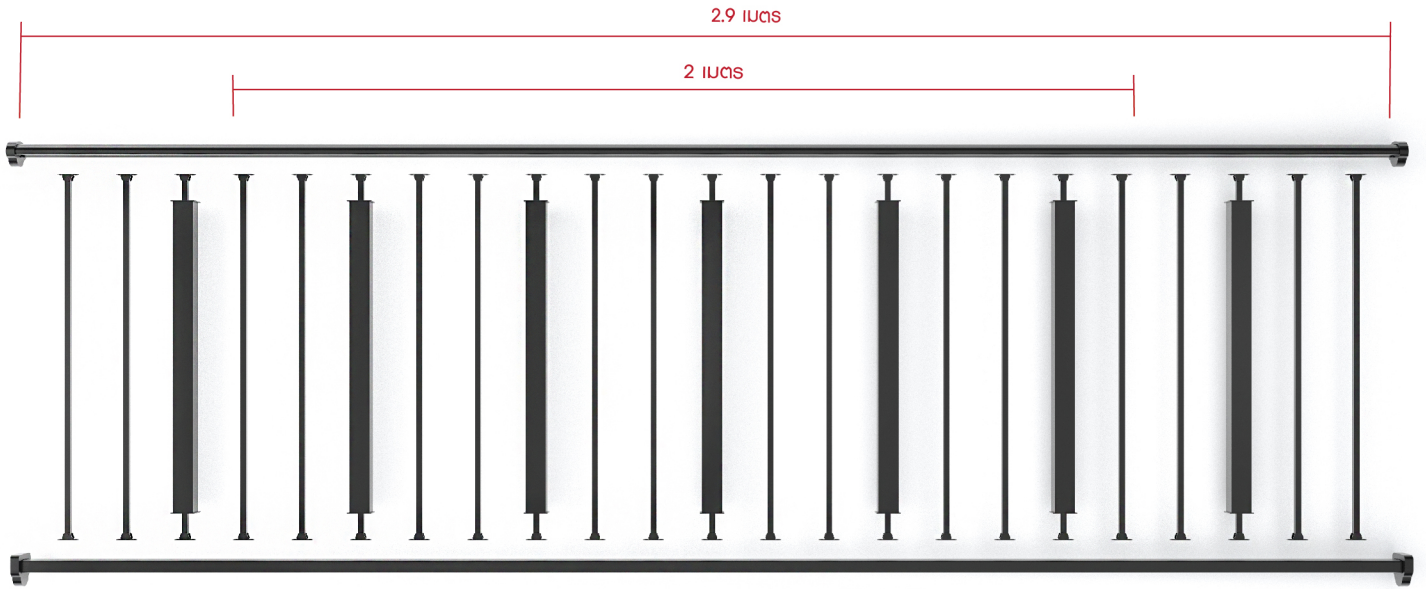

PICKET

BALCONY : STEEL SPEC 10 mm.

PICKET

BALCONY : STEEL SPEC 12 mm.

MIX SET 014

เปลี่ยนลุคใหม่ให้บ้าน ด้วยระเบียงเหล็กดัดสำเร็จรูปสไตล์ Modern ที่โดดเด่นด้วยดีไซน์แท่งประดับซีรีส์ Piccolo แท่งตรงกับ สลัดกับแท่งตรงได้ อย่างลงตัว มอบความรู้สึกเรียบง่าย ทันสมัย และเพิ่มเสน่ห์ที่ไม่เหมือนใคร ให้ระเบียงบ้านคุณ