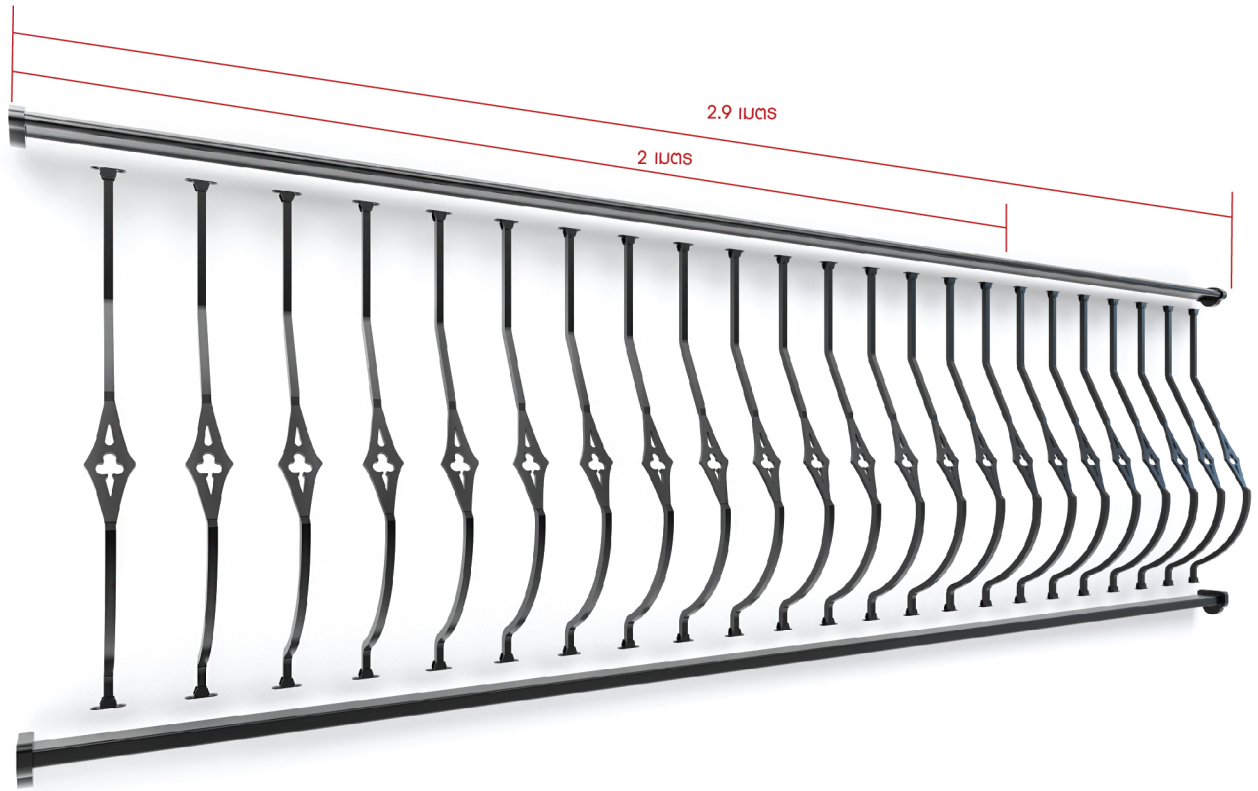

MIX SET 019

ตกแต่งบ้านของคุณด้วยระบียงเหล็กดัดสำเร็จรูปสไตล์ Italy ที่ใช้
แท่งประดับซี่ซี่ที่โค้งงอคล้ายดอกจิกวางเรียงลาย มอบความรู้สึกเรียบหรูชวน
หลงใหล โดดเด่นและเป็นเอกลักษณ์ให้บ้านคุณ

ACCESSORIES

	10 mm.		12 mm.	
	2 เมตร	2.9 เมตร	2 เมตร	2.9 เมตร
ฝาครอบเพลกราวจับ	4 ชุด	4 ชุด	4 ชุด	4 ชุด
น๊อตเกลียวปลั๊กปลายส่วน	4 ต่อ	4 ต่อ	4 ต่อ	4 ต่อ
น๊อตเดาเปอร์	72 ต่อ	104 ต่อ	64 ต่อ	92 ต่อ
มุกพลาสติก + น๊อต	8 ต่อ	8 ต่อ	8 ต่อ	8 ต่อ
เพลกสั้น	36 ต่อ	52 ต่อ	32 ต่อ	46 ต่อ
เพลกยาว	-	-	-	-

PICKET

■ 10 mm.
■ 6 mm.

KN-4123
SIZE : 76 x 758 mm.

2 เมตร : 18 แท่ง
2.9 เมตร : 26 แท่ง

BALCONY : STEEL SPEC 10 mm.

2 เมตร

จำนวน 18 ซี่

ราคาเพียง **5,120.-/เซต**