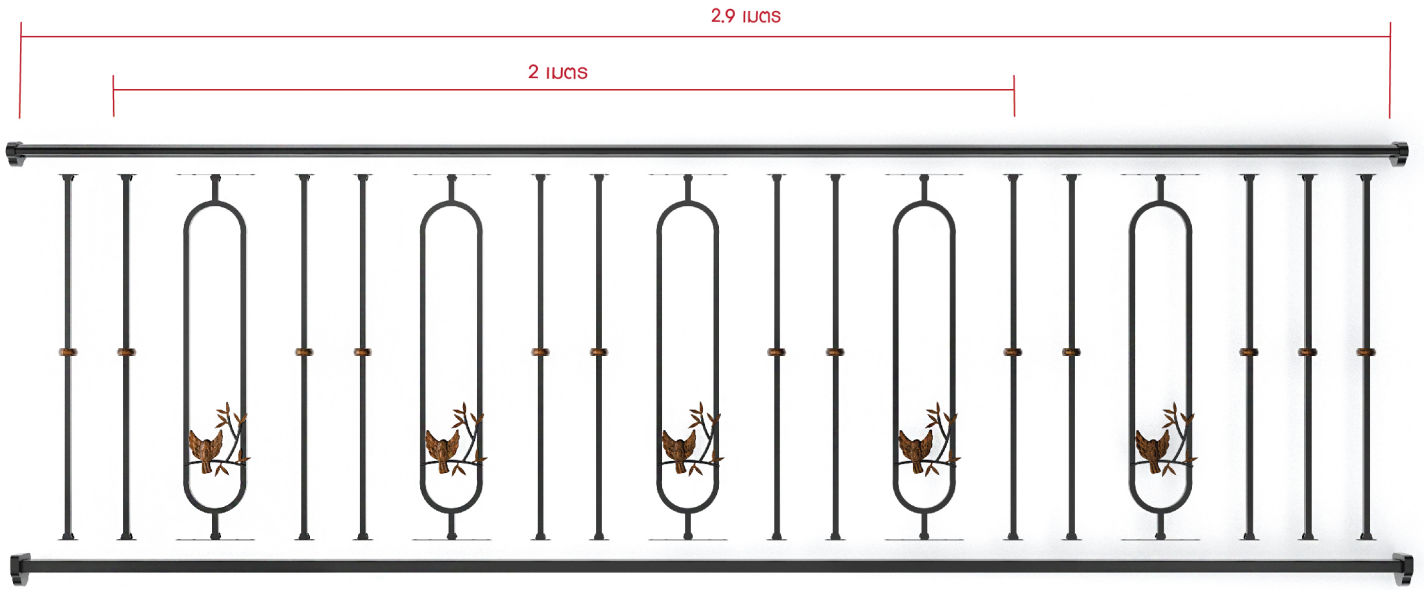

PICKET

BALCONY : STEEL SPEC 10 mm.

ราคาเพียง **4,576.-/เซต**

ราคาเพียง **6,592.-/เซต**

PICKET

BALCONY : STEEL SPEC 12 mm.

ราคาเพียง **7,780.-/เซต**

ราคาเพียง **11,208.-/เซต**