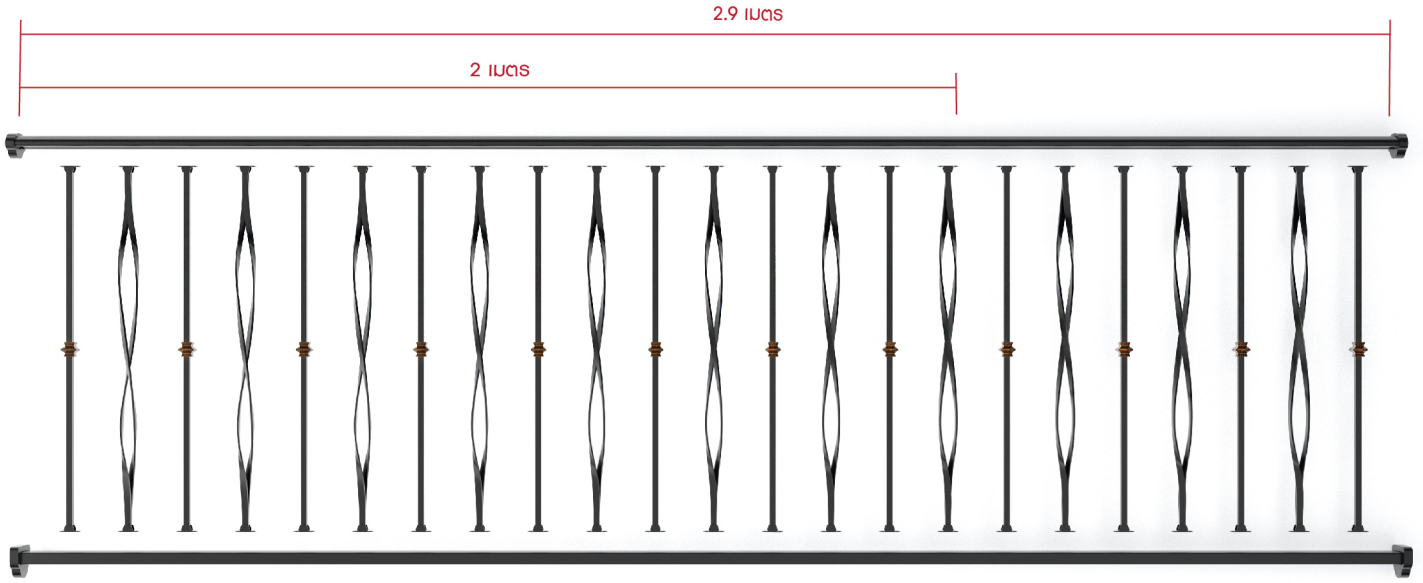

MIX SET 010

เพิ่มความงามให้บ้านคุณด้วยราวระเบียงสมัยสำเร็จรูปสไตล์ Modern Classic ตกแต่งด้วยแท่งประดับบิดเกลียวที่มีความพลิ้วไหว พร้อมเรียงลายด้วยแท่งประดับที่มีเม็ด BS อย่างลงตัว ให้ความรู้สึกเรียบง่ายและคลาสสิกให้ทุกมุมมองของบ้านคุณ

ACCESSORIES

	10 mm.		12 mm.	
	2 เมตร	2.9 เมตร	2 เมตร	2.9 เมตร
ฝาครอบเพลกราวจับ	4 ชุด	4 ชุด	4 ชุด	4 ชุด
น็อตเกลียวปลั๊กปลายสว่าน	4 ชุด	4 ชุด	4 ชุด	4 ชุด
น็อตเตปเปอร์	72 ชุด	104 ชุด	64 ชุด	92 ชุด
พุกพลาสติก + น็อต	8 ชุด	8 ชุด	8 ชุด	8 ชุด
เพลกสั้น	36 ชุด	52 ชุด	32 ชุด	46 ชุด
เพลกยาว	-	-	-	-