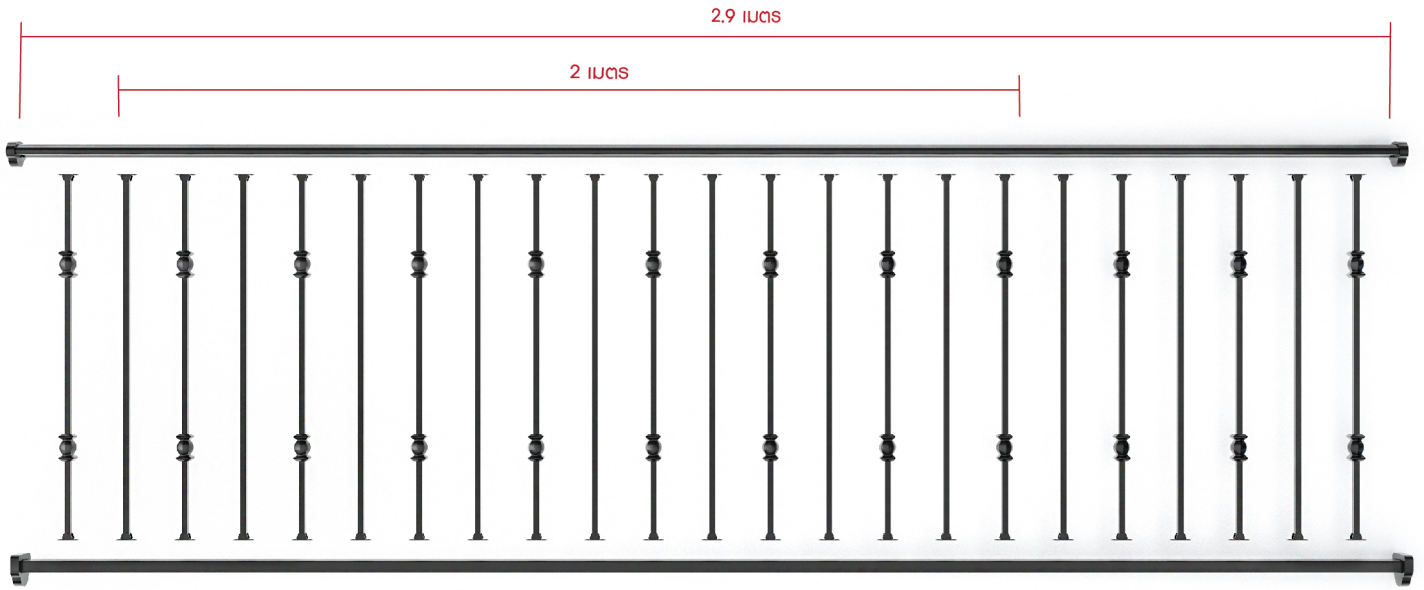

ราคาเพียง **10,700.-/เซต**

2.9 เมตร

จำนวน 23 ซี่

ราคาเพียง **15,248.-/เซต**

MIX SET 018

เสริมความคลาสสิกให้บ้านของคุณด้วยระเบียงเหล็กดัดสำเร็จรูป สไตส์ Classic ที่ตกแต่งด้วยเม็ด BS คู่ สลับกับแท่งตรงได้อย่างลงตัว มอบความรู้สึกเรียบง่าย แต่เติมเต็มบรรยากาศให้บ้านคุณดูมีเอกลักษณ์ในทุกมุมมอง