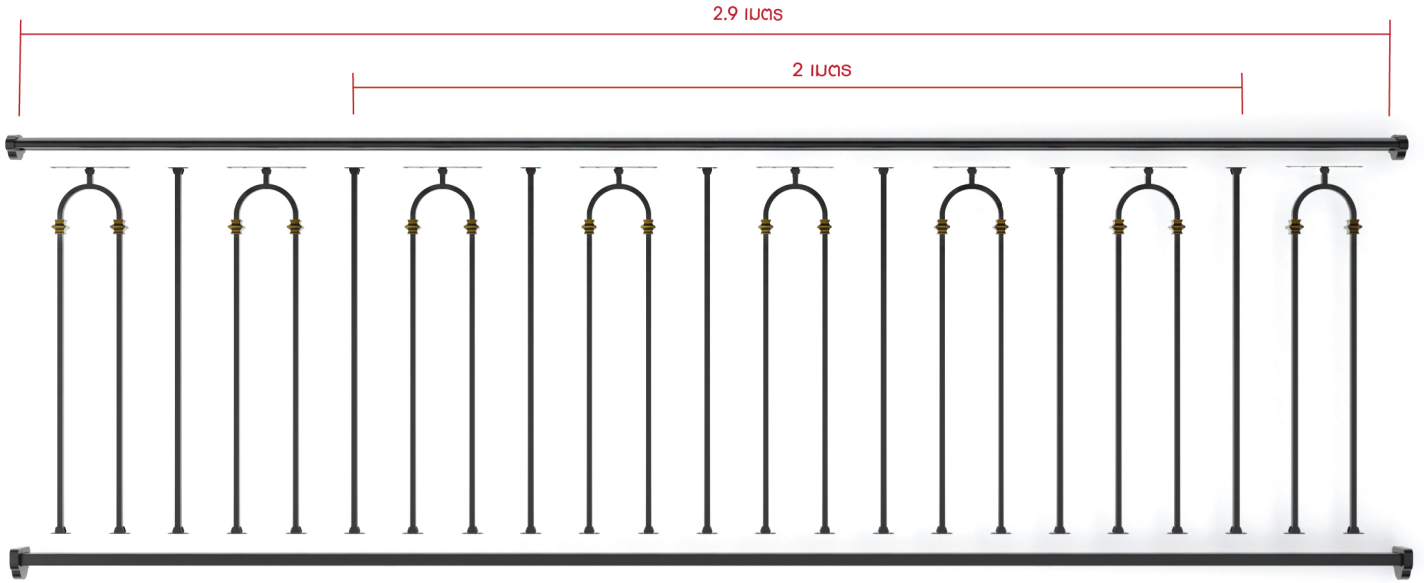

MIX SET 007

เพิ่มความโดดเด่นให้บ้านคุณด้วยราวระเบียงสำเร็จรูปสไตล์ Modern Classic เรียงลายด้วยแท่งประดับรูปทรงตัวยูที่โดดเด่น ตกแต่งด้วยเม็ด BS และ คั่นลายด้วยแท่งตรงอย่างลงตัว สร้างบรรยากาศที่สวยงามในทุกมุมมองของ ระเบียงบ้านคุณ

ACCESSORIES

	10 mm.		12 mm.	
	2 เมตร	2.9 เมตร	2 เมตร	2.9 เมตร
ฝาครอบเพลกราวจับ	4 ชุด	4 ชุด	4 ชุด	4 ชุด
น็อตเกลียวปล้องปลายส่วน	4 ต่อ	4 ต่อ	4 ต่อ	4 ต่อ
น็อตเตปเปอร์	60 ต่อ	86 ต่อ	54 ต่อ	76 ต่อ
พุกพลาสติก + น็อต	8 ต่อ	8 ต่อ	8 ต่อ	8 ต่อ
เพลกลื่น	24 ต่อ	34 ต่อ	22 ต่อ	30 ต่อ
เพลกยาว	6 ต่อ	9 ต่อ	5 ต่อ	8 ต่อ

PICKET

BALCONY : STEEL SPEC 10 mm.

PICKET

BALCONY : STEEL SPEC 12 mm.