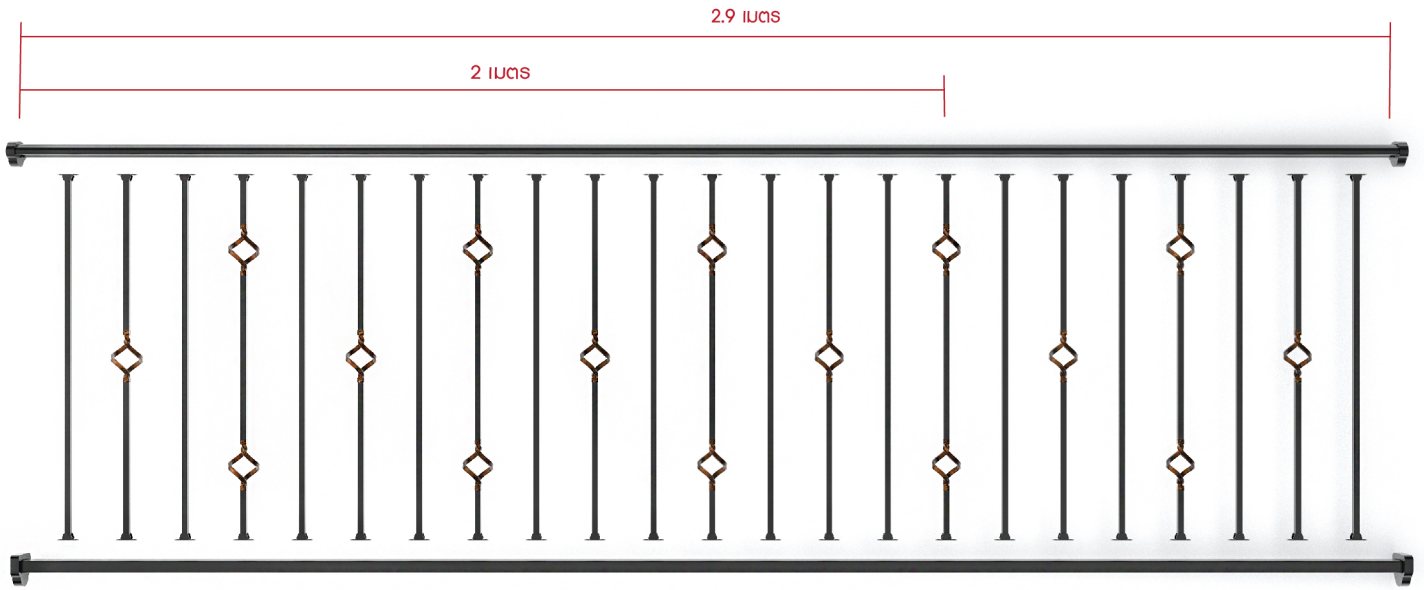

PICKET

BALCONY : STEEL SPEC 10 mm.

ราคาเพียง **2,420.-/เซต**

ราคาเพียง **3,358.-/เซต**

PICKET

BALCONY : STEEL SPEC 12 mm.

ราคาเพียง **5,260.-/เซต**

ราคาเพียง **7,428.-/เซต**