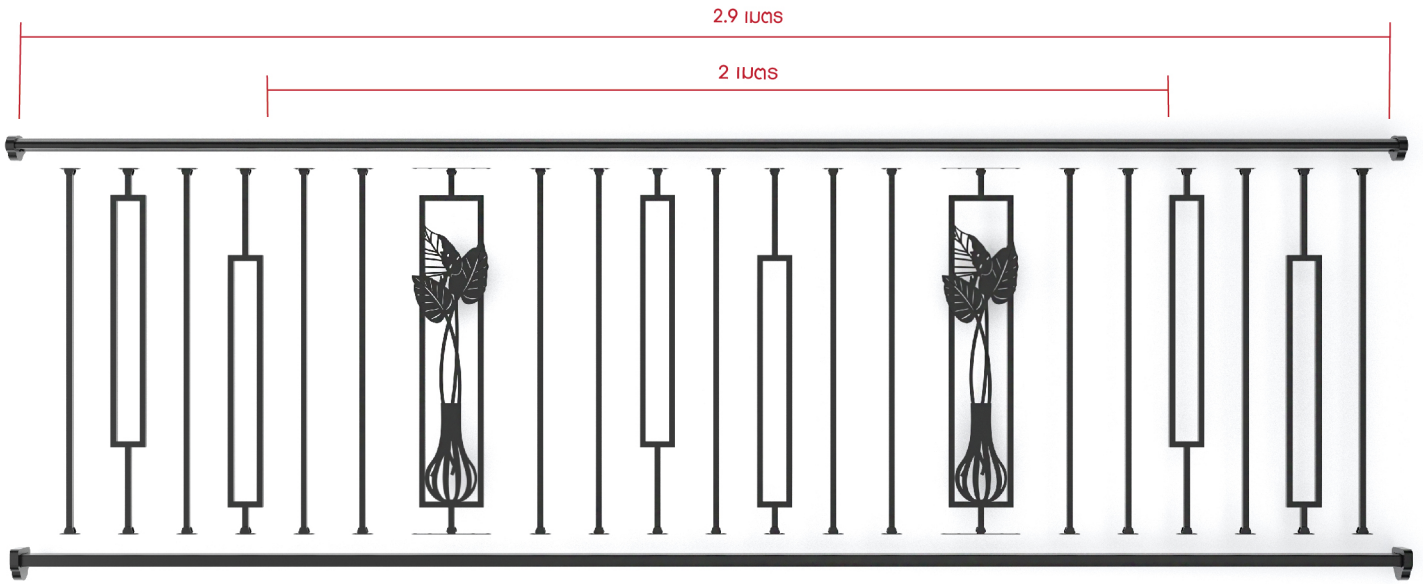

PICKET

BALCONY : STEEL SPEC 10 mm.

PICKET

BALCONY : STEEL SPEC 12 mm.

MIX SET 008

เพิ่มสไตล์ที่โดดเด่นให้บ้านของคุณด้วยราวระเบียงสำเร็จรูปสไตล์ Modern ตกแต่งด้วยแท่งประดับทรงสี่เหลี่ยมพร้อมดอกไม้ลาย จัดเรียงลายด้วยการค้นแท่งตรงและแท่งสี่เหลี่ยมอย่างลงตัว ผสมผสานความทันสมัยและเรียบง่าย สบายตาในทุกมุมมองของบ้านคุณ