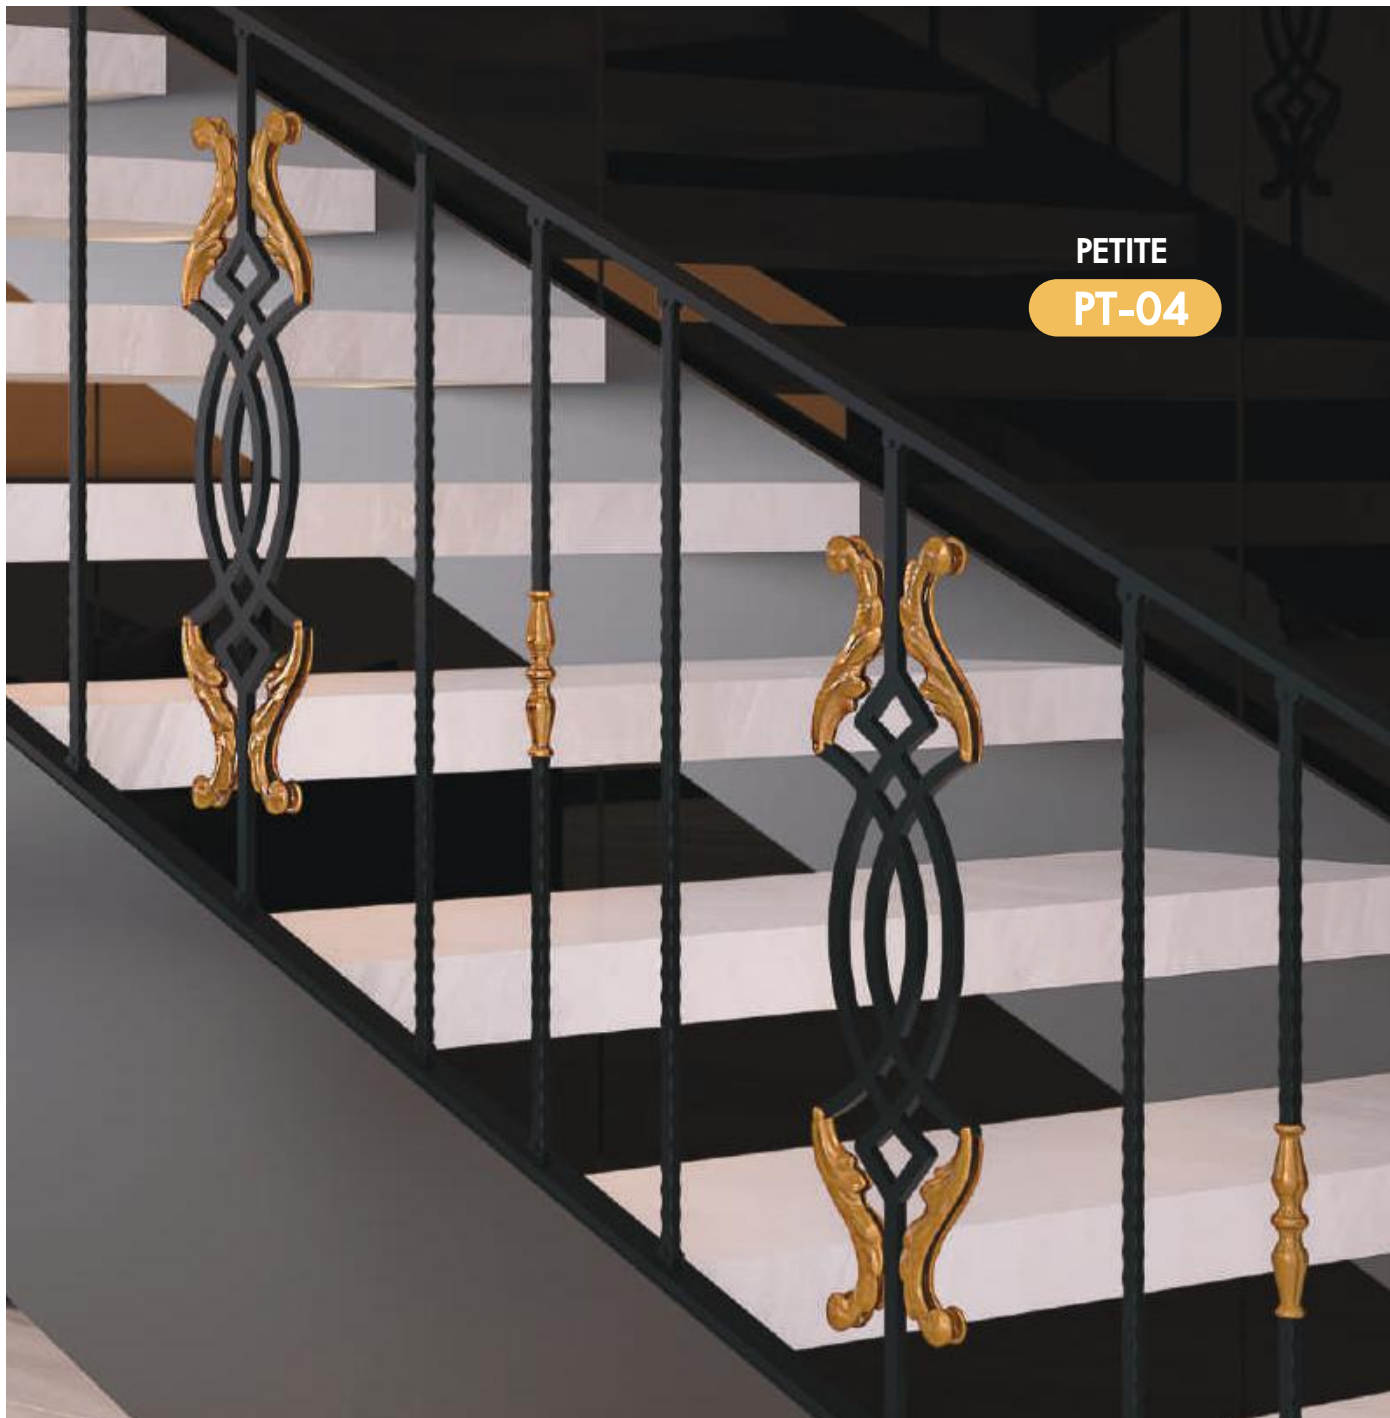

PETITE
PT-03

01

02

03

- 01 KN-7EHM
- 02 KN-7EBHM
- 03 KN-AL19

PETITE

PT-04

\$108
per meter