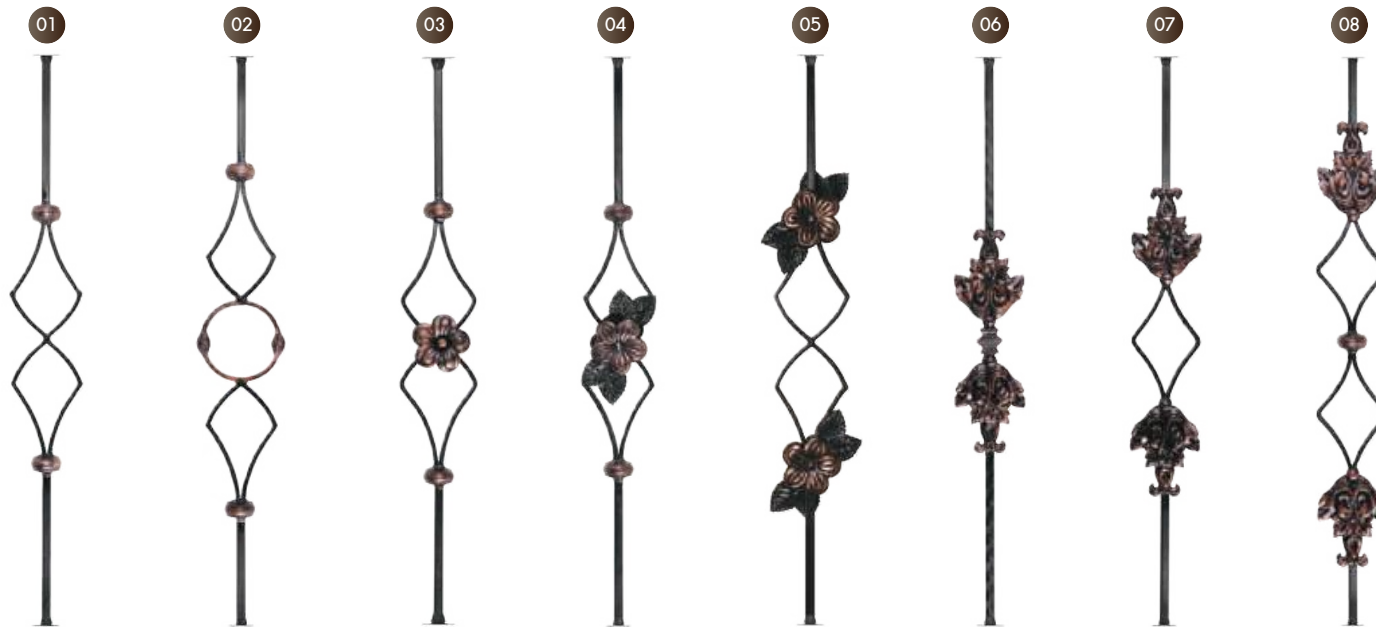

L-30R/L

KN-109RD

KN-1105RD

L-31R/L

Picket ลายหัวม้วน ไอเทมที่ยกระดับราหระเบียง-บันได ให้สวยงามและหรูหรามากยิ่งขึ้น ด้วยลายเอกลักษณ์ของ SP Empire

\$58

Collection
ITALY

- 01 KN-55RD
- 02 KN-57RD
- 03 KN-53RD
- 04 KN-54RD
- 05 KN-56RD
- 06 KN-30SRD/HM
- 07 KN-30RD
- 08 KN-30BRD

Iron Style
LUXURY

CLASSIC

MODERN

ITALY

LUXURY

PETITE

The background features a gradient from dark brown on the left to a bright golden glow on the right. On the left, there is a tilted, semi-transparent ironwork pattern. On the right, a larger, semi-transparent ironwork pattern is visible, which is partially obscured by the text. The ironwork consists of intricate scrollwork, floral motifs, and geometric shapes.