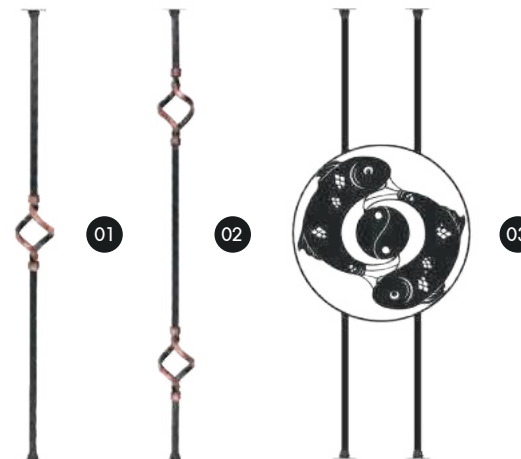

CLASSIC

CS-18