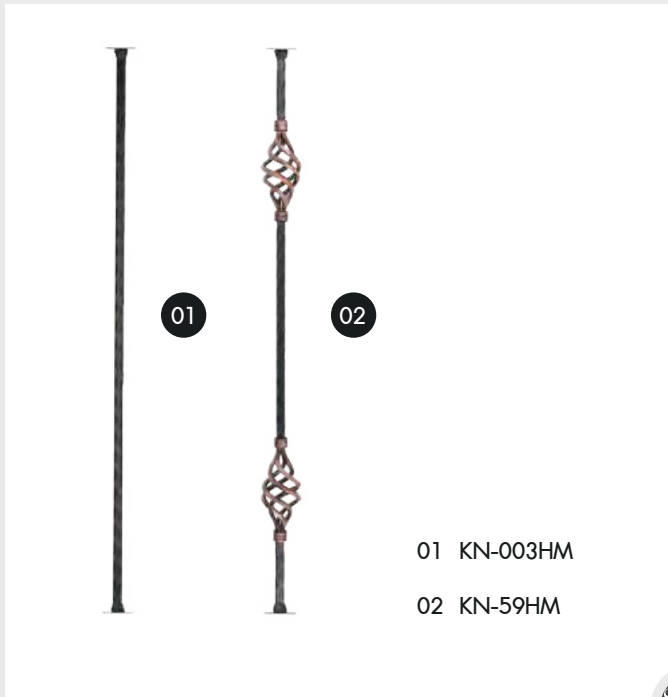

CS-01

01

02

01 KN-003HM

02 KN-58HM

\$12
per meter

CLASSIC
CS-04

01