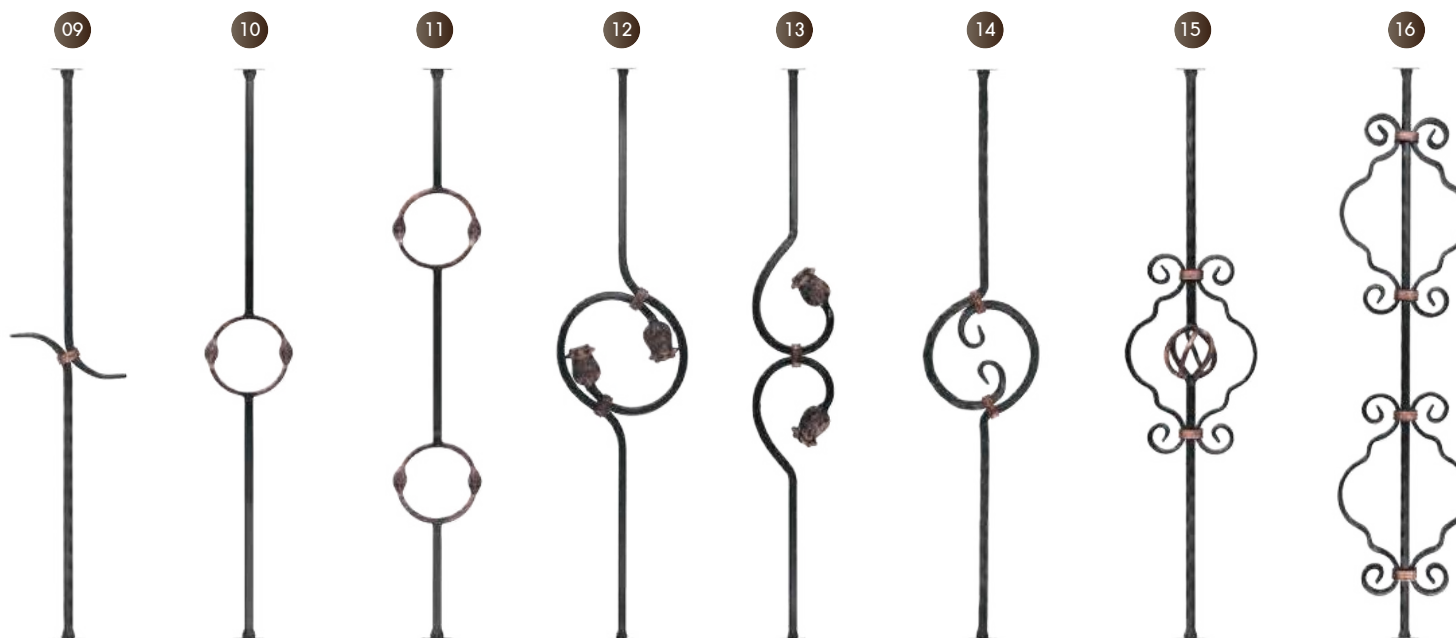

L-30R/L

KN-109RD

KN-1105RD

L-31R/L

Picket ลายหัวม้วน ไอเทมที่ยกระดับราหระเบียง-บันได ให้สวยงามและหรูหรามากยิ่งขึ้น ด้วยลายเอกลักษณ์ของ SP Empire

\$58

Collection
ITALY

- 01 KN-55RD
- 02 KN-57RD
- 03 KN-53RD
- 04 KN-54RD
- 05 KN-56RD
- 06 KN-30SRD/HM
- 07 KN-30RD
- 08 KN-30BRD