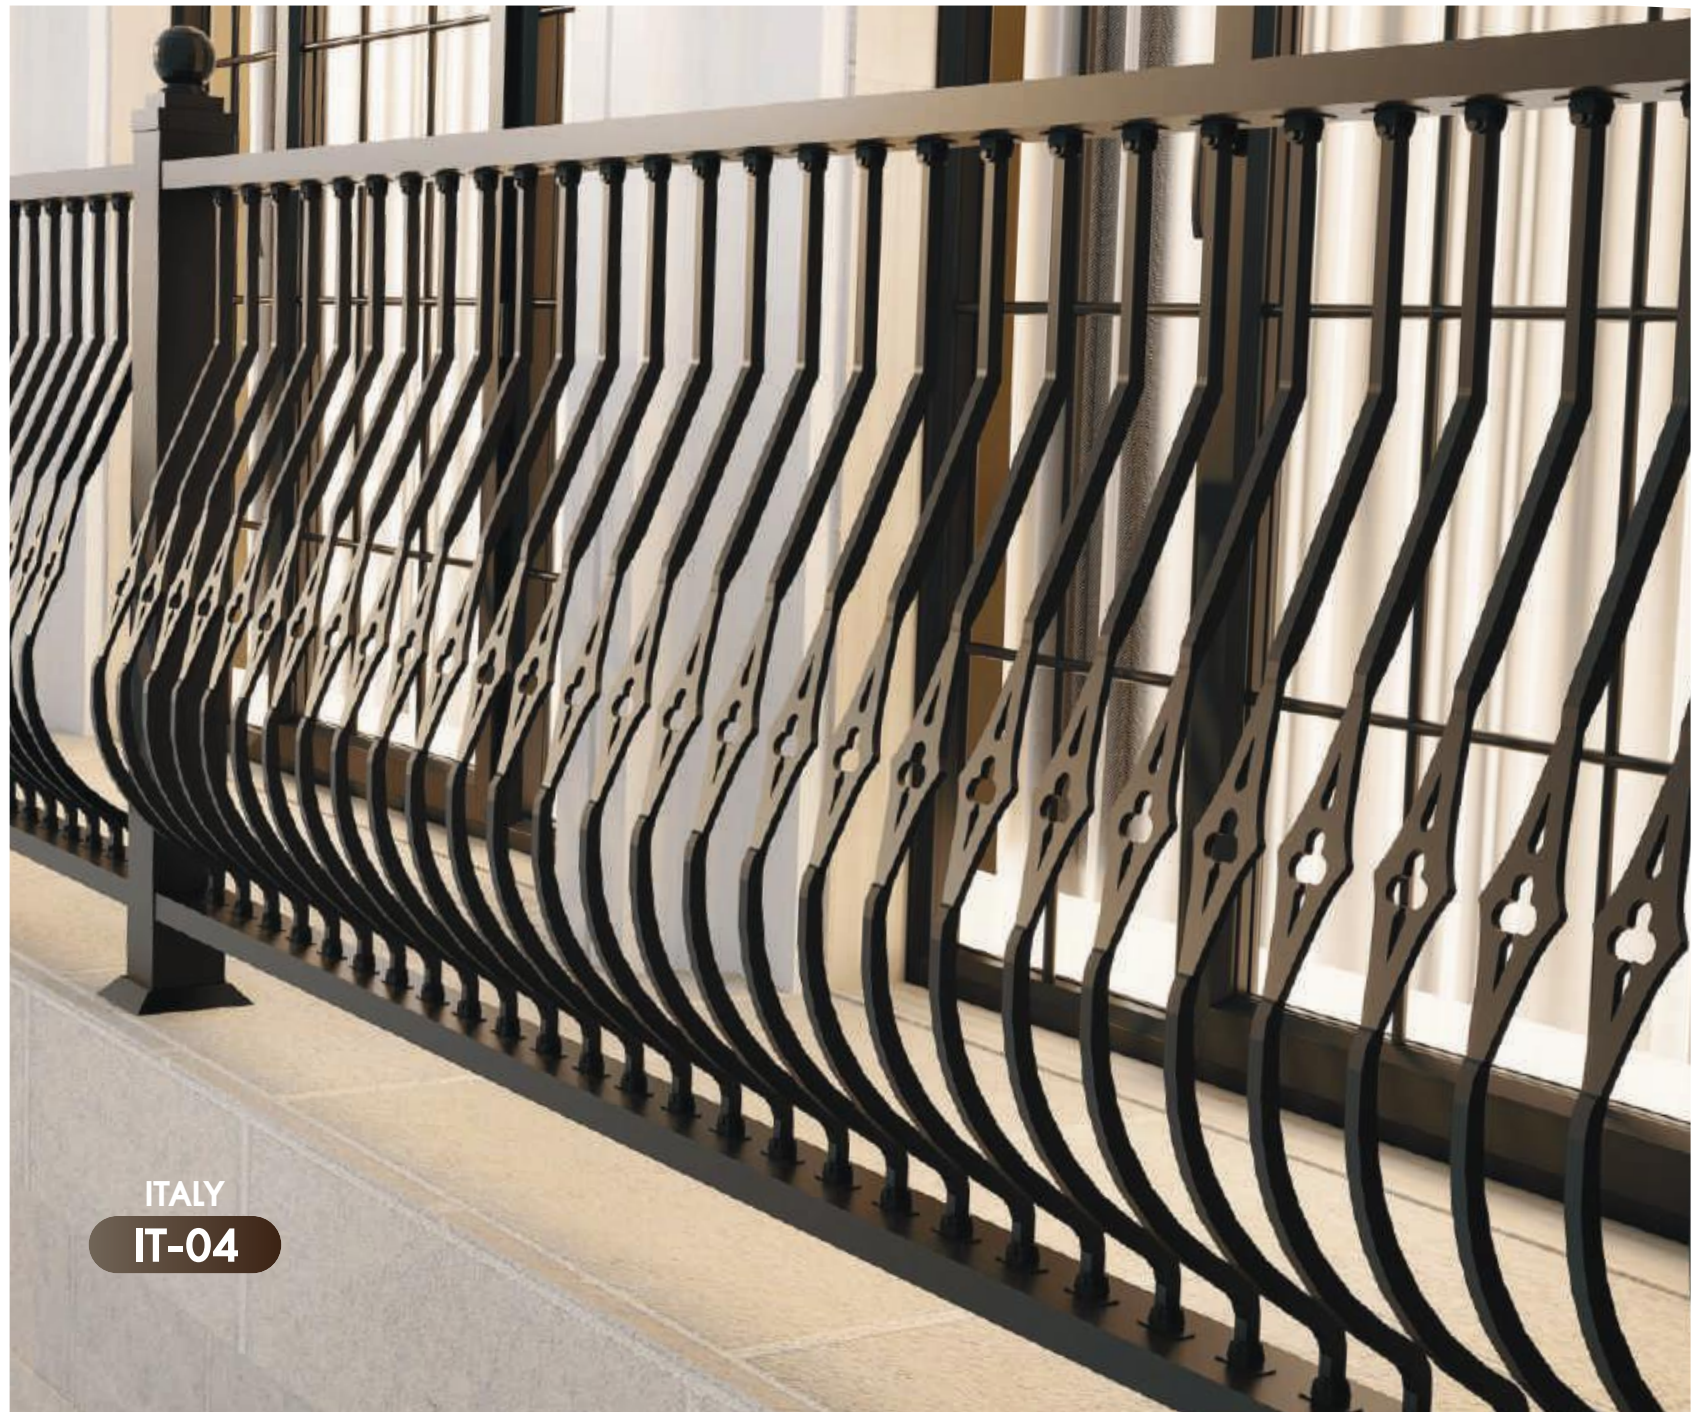

01 KN-12305HM