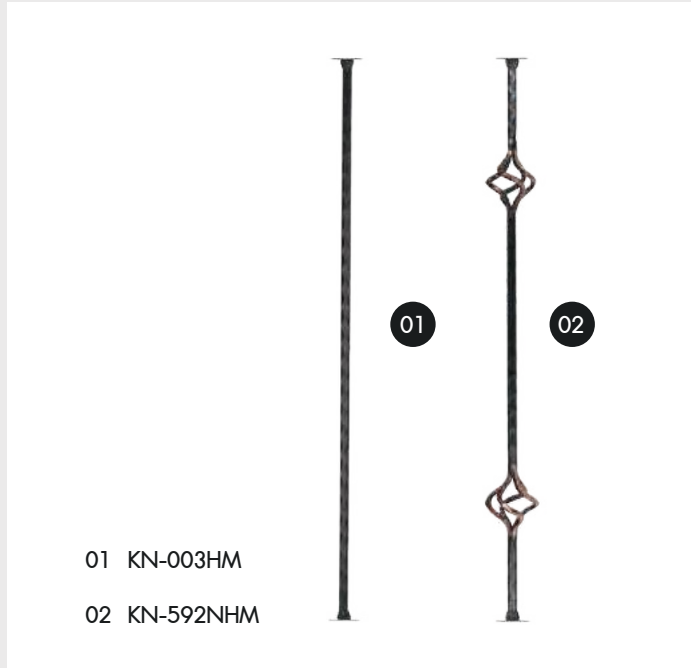

CS-01

01

02

01 KN-003HM

02 KN-58HM

\$12
per meter

CLASSIC
CS-04

01