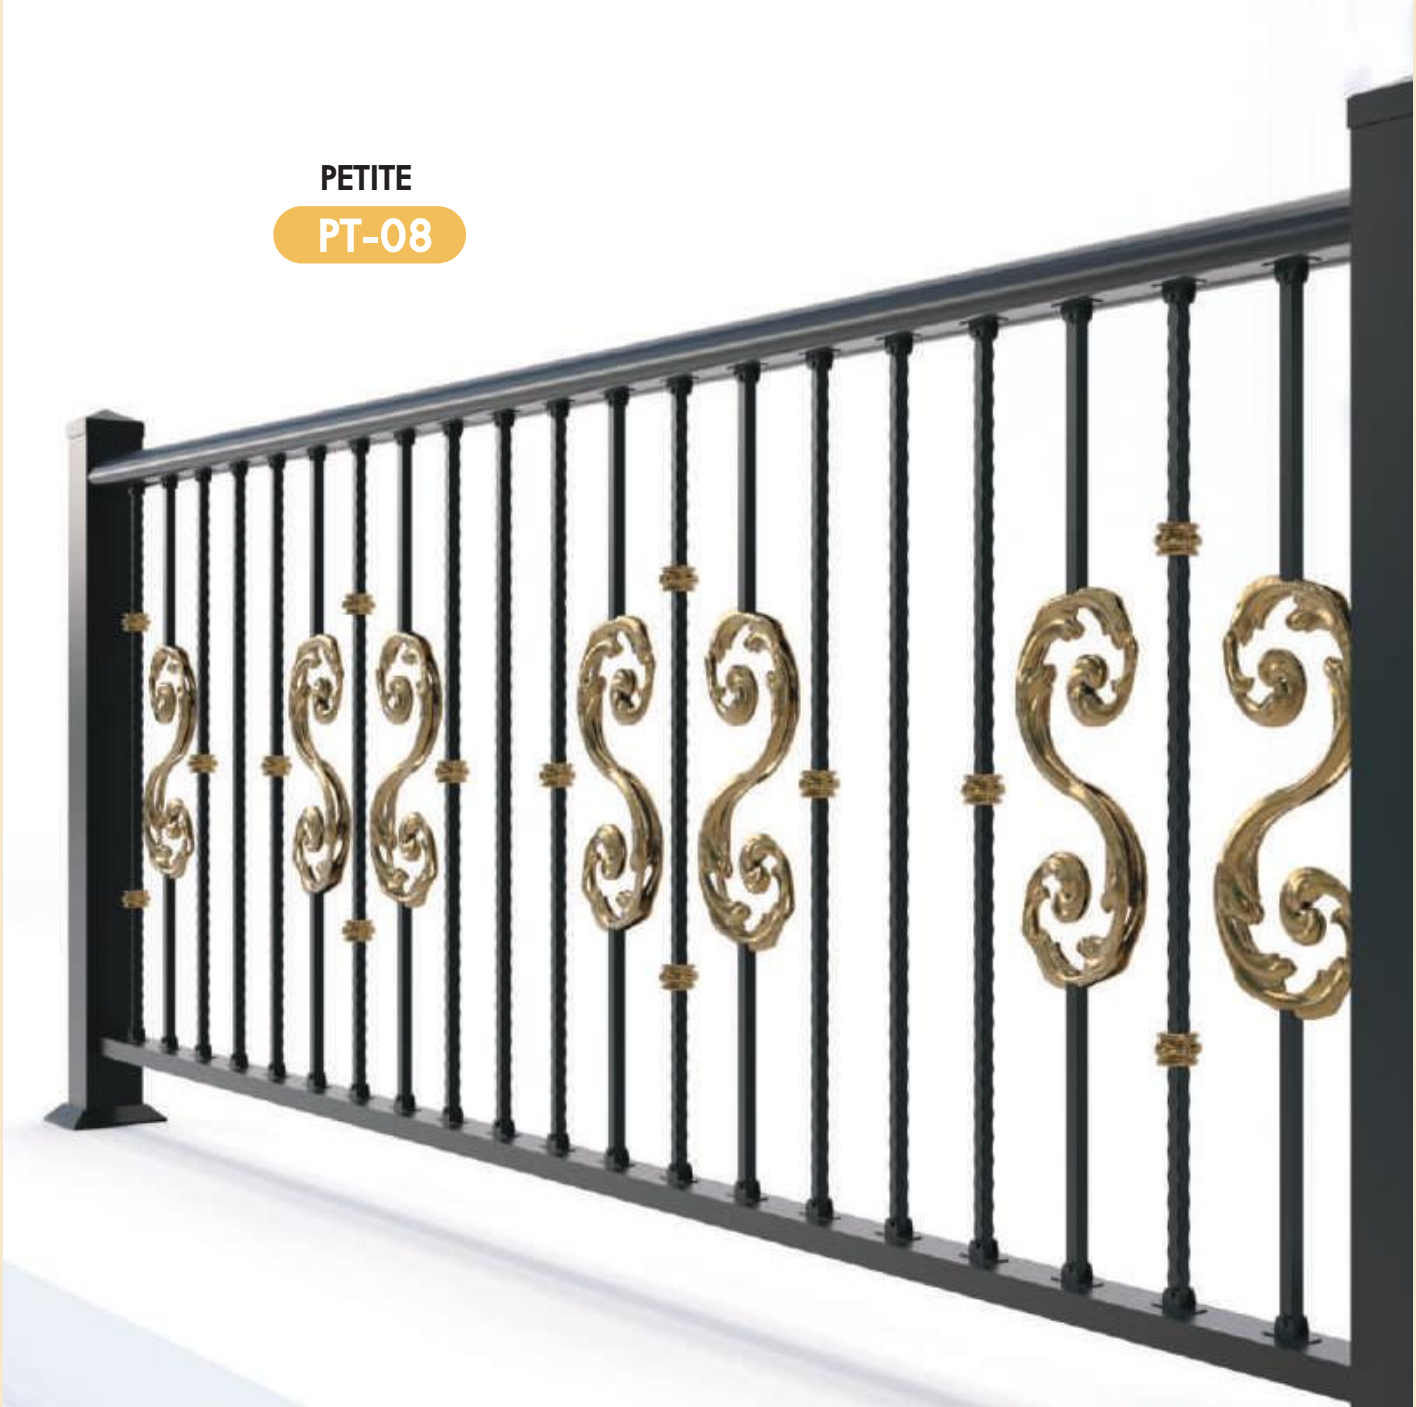

PETITE
PT-08

01

02

03

- 01 KN-1AHM
- 02 KN-1ABHM
- 03 KN-AL18