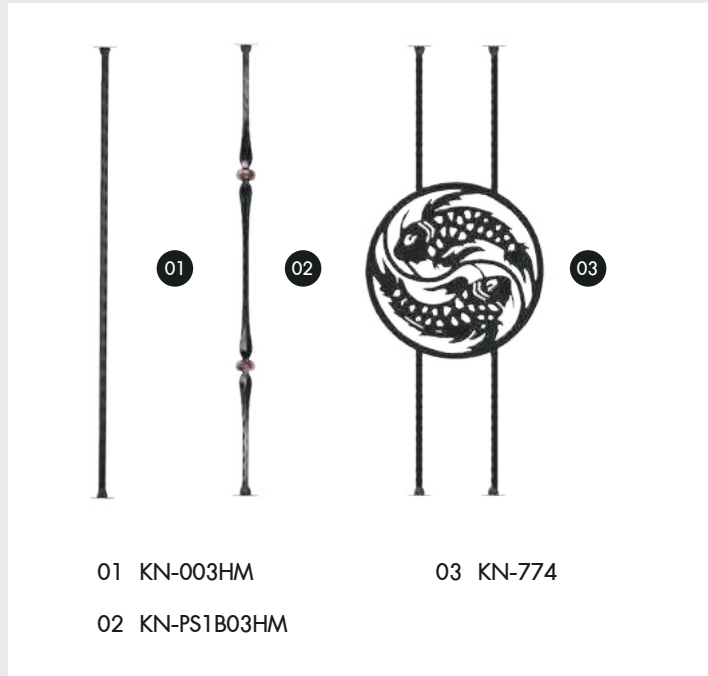

01 KN-5805HM

02 KN-58HM

03 KN-LA9RD

01 KN-003HM

02 KN-PS1B03HM

03 KN-774