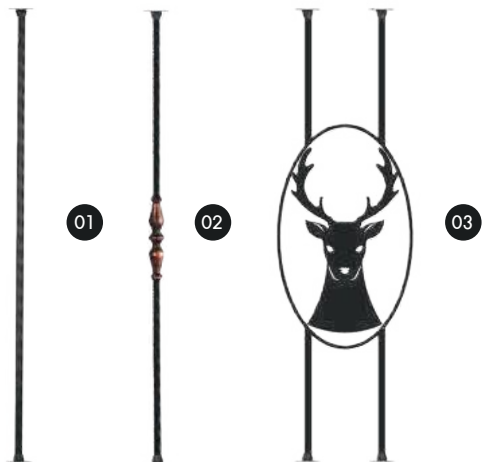

เพิ่มจุดโดดเด่นราวระเบียบง-บันได ด้วยเหล็กแผ่นลวดลายต่างๆ
มีให้เลือกหลากหลายแบบ มากกว่า 27 ลาย

01 KN-LA17RD

02 KN-LA9RD

03 KN-LA4RD

04 KN-774

01 KN-003HM

02 KN-903HM

03 KN-LA17RD