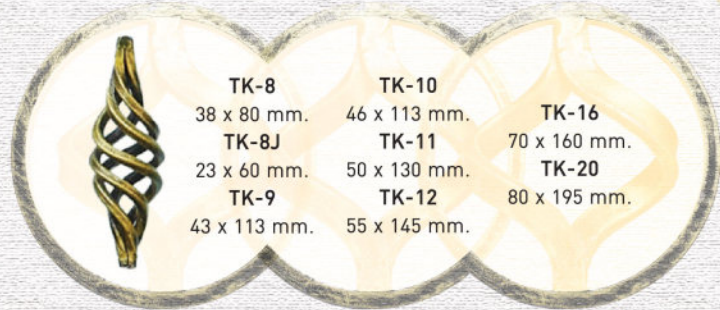

## ขนาดของเหล็กเส้นที่ลงท้ายด้วย

T	หมายถึงใช้เหล็กขนาด	
01	„	4x8 มิล
02	„	10x10 มิล
03	„	6x15 มิล
04	„	12x12 มิล
05	„	14x14 มิล
06	„	16x16 มิล
07	„	20x20 มิล
08	„	25x25 มิล
09	„	30x30 มิล
10	„	6x12 มิล
11	„	8x20 มิล
12	„	6x20 มิล
13	„	8x25 มิล
14	„	12x25 มิล
15	„	8x30 มิล
16	„	6x40 มิล
17	„	8x40 มิล
18	„	12x40 มิล
19	„	20x20x2 มิล
20	„	25x25x2 มิล
21	„	32x32x2.3 มิล
22	„	20x38x2.3 มิล
21A	„	38x38x2.3 มิล
22A	„	25x50x2.3 มิล
23	„	38x75x2.3 มิล
24	„	60x80x2.3 มิล

SP-4N10  
30 x 115 mm.

SP-4N12  
35 x 120 mm.

SP-5N10  
73 x 130 mm.

SP-5N12  
75 x 140 mm.

SP-6N10  
85 x 140 mm.

SP-8N12  
90 x 164 mm.

หัวค้ำแหลมสี่มุม  
SP-L1  
26.5 x 71 mm.

หัวค้ำแหลมดอกไม้  
SP-L2  
26.5 x 71 mm.

หัวค้ำแหลมหัวม้วน  
SP-L3  
26.5 x 71 mm.

SP-7N10  
68x140 mm.

SP-9N12  
72 x 164 mm.

TK-4S  
30 x 80 mm.

TK-4 74 x 120 mm.  
TK-5 57 x 95 mm.  
TK-6 93 x 140 mm.

TK-4J 50 x 65 mm.  
TK-5J 68 x 85 mm.

TK-8 38 x 80 mm.  
TK-8J 23 x 60 mm.  
TK-9 43 x 113 mm.  
TK-10 46 x 113 mm.  
TK-11 50 x 130 mm.  
TK-12 55 x 145 mm.  
TK-16 70 x 160 mm.  
TK-20 80 x 195 mm.