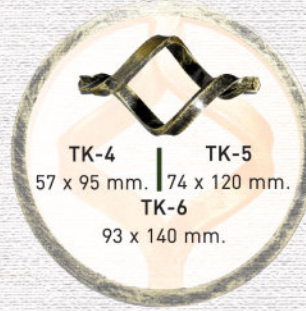

## ขนาดของเหล็กเส้นที่ลงท้ายด้วย

T	หมายถึงใช้เหล็กขนาด	
01	„	4x8 มิล
02	„	10x10 มิล
03	„	6x15 มิล
04	„	12x12 มิล
05	„	14x14 มิล
06	„	16x16 มิล
07	„	20x20 มิล
08	„	25x25 มิล
09	„	30x30 มิล
10	„	6x12 มิล
11	„	8x20 มิล
12	„	6x20 มิล
13	„	8x25 มิล
14	„	12x25 มิล
15	„	8x30 มิล
16	„	6x40 มิล
17	„	8x40 มิล
18	„	12x40 มิล
19	„	20x20x2 มิล
20	„	25x25x2 มิล
21	„	32x32x2.3 มิล
22	„	20x38x2.3 มิล
21A	„	38x38x2.3 มิล
22A	„	25x50x2.3 มิล
23	„	38x75x2.3 มิล
24	„	60x80x2.3 มิล

หัวค้ำแหลมหัวม้วน  
SP-L3  
26.5 x 71 mm.

SP-7N10  
68x140 mm.

SP-9N12  
72 x 164 mm.

TK-4S  
30 x 80 mm.

TK-4 74 x 120 mm.  
TK-5 57 x 95 mm.  
TK-6 93 x 140 mm.

TK-4J 50 x 65 mm.  
TK-5J 68 x 85 mm.

TK-8 38 x 80 mm.  
TK-8J 23 x 60 mm.  
TK-9 43 x 113 mm.  
TK-10 46 x 113 mm.  
TK-11 50 x 130 mm.  
TK-12 55 x 145 mm.  
TK-16 70 x 160 mm.  
TK-20 80 x 195 mm.